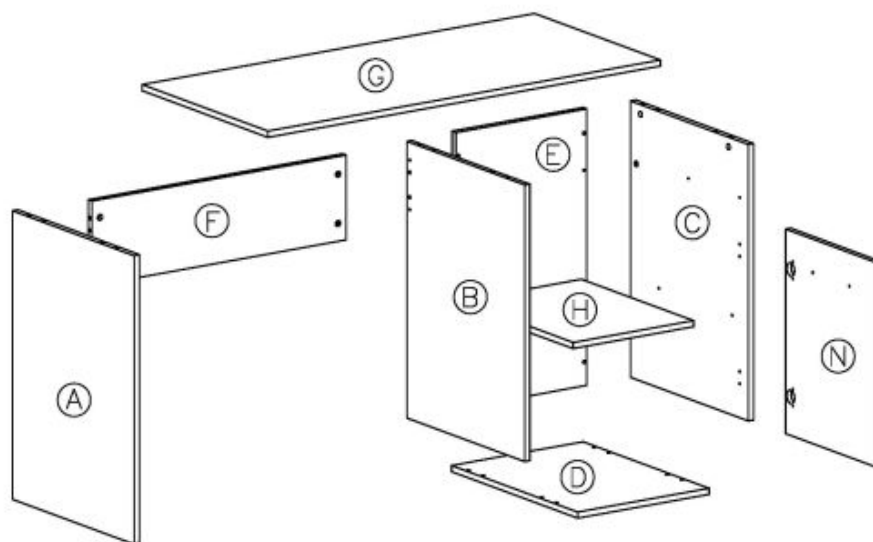

LIMA B-1

HALMAR Sp. z o.o.
ul. Centralnego Okręgu Przemysłowego 2, 37-450 Stalowa Wola, POLSKA / POLAND
tel. +48 15 843 28 10, fax: +48 15 842 19 57, e-mail: office@halmar.com.pl

O		26x	P		16x
	Ø8x30				
R		16x	S		4x
	Ø15x12			4x30	
T		8x	U		4x
	4x20			3x16	
W		4x	Z1		6x
	6x13			Ø7x50	
Z2		1x	Z3		2x
				160mm	
Z4+Z5		2x	Z6		2x
Z7		4x	Z8		4x
	3,5x16				
Z9		4x	Z10		1x
Z11		2x	Z12		16x
				Ø16	
Z13		16x	Z14		6x
	Ø16			Ø12	
Z15		6x			
	Ø12