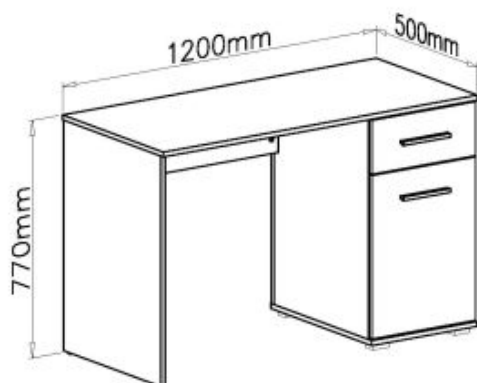

Opis produktu

Komoda LIMA KM-1 biały - Halmar

wymiary: 77/40/82 cm, materiał: płyta meblowa laminowana / wysoki połysk, obrzeża ABS, kolor: biały

Rodzaj:	komoda
Styl wykonania:	tradycyjny
Materiał:	płyta meblowa laminowana
Szerokość (Zakres):	77
Nazwa kolekcji:	Lima
Wysokość:	82
Głębokość:	40
Kolor:	biały
Waga brutto:	29.000
Waga netto:	28.500
Objętość:	0.052
Jednostka miary:	szt.
Ilość w paczce:	1
Ilość paczek:	1
Paczka 1:	90.00 x 41.00 x 14.00, 29.00 KG

O		26x	P		16x
	Ø8x30				
R		16x	S		4x
	Ø15x12			4x30	
T		8x	U		4x
	4x20			3x16	
W		4x	Z1		6x
	6x13			Ø7x50	
Z2		1x	Z3		2x
				160mm	
Z4+Z5		2x	Z6		2x
Z7		4x	Z8		4x
	3,5x16				
Z9		4x	Z10		1x
Z11		2x	Z12		16x
				Ø16	
Z13		16x	Z14		6x
	Ø16			Ø12	
Z15		6x			
	Ø12				