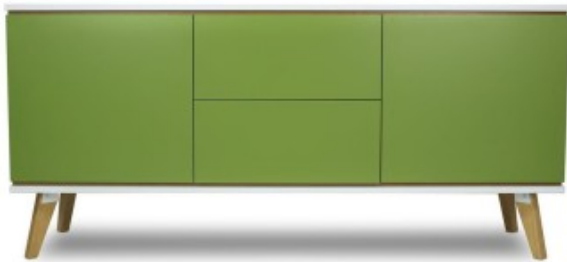

Link do produktu: <https://kaldekor.pl/komoda-jorgen-22-zielony-p-4378.html>

Komoda Jorgen 2+2 zielony

Nasza cena brutto	1 648,00 zł
Dostępność	Aktualnie niedostępny
Czas wysyłki	14 - 29 dni roboczych
Numer katalogowy	edd1a2442048a28dfa80 9d6325a4bed9
Kod producenta	5902273654377
Kod EAN	5902273654377

Opis produktu

Zielona komoda 160 cm - JORGEN 2+2 - Skandica

Komoda Skandica JORGEN 2+2 to doskonały przykład minimalistycznego wzornictwa rodem ze Skandynawii. Jest to również typowy dla marki Skandica powiew świeżego i lekkiego designu w połączeniu z maksymalną funkcjonalnością.

Komoda **JORGEN 2+2** wyposażona została w **dwie pojemne szuflady** otwierane za pomocą systemu „**Push up!**”. Wystarczy lekko nacisnąć front, aby otworzyła się sama. Szuflady te opierają się na nowoczesnych prowadnicach zamontowanych pod spodem, dzięki czemu nie są widoczne i pracują bardzo lekko. Prowadnice zostały wyposażone w poręczną regulację. Boki oraz dno szuflad mają kolor szary.

Blat i wieniec dolny komody mają kolor półmatowy biały. Pomiędzy blatem, a frontem górnych szuflad i szafek został zastosowany dodatkowy element ozdobny w postaci lekko cofniętego mniejszego blatu, który wykończono drewnianym dekor. Podobne rozwiązanie znajduje się nad wieńcem dolnym. W ten sposób bryła komody stała się wizualnie lekka i doskonale komponuje się z drewnianymi nogami.