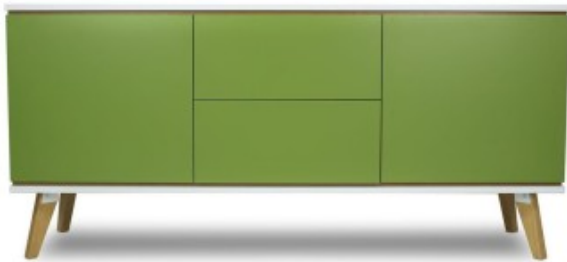

Link do produktu: <https://kaldekor.pl/komoda-jorgen-22-zielony-p-4378.html>

Komoda Jorgen 2+2 zielony

Cena brutto	1 648,00 zł
Dostępność	Aktualnie niedostępny
Standardowy czas wysyłki	14 - 29 dni roboczych
Numer katalogowy	edd1a2442048a28dfa80 9d6325a4bed9
Kod producenta	5902273654377
Kod EAN	5902273654377

Opis produktu

Zielona komoda 160 cm - JORGEN 2+2 - Skandica

Komoda Skandica JORGEN 2+2 to doskonały przykład minimalistycznego wzornictwa rodem ze Skandynawii. Jest to również typowy dla marki Skandica powiew świeżego i lekkiego designu w połączeniu z maksymalną funkcjonalnością.

Komoda **JORGEN 2+2** wyposażona została w **dwie pojemne szuflady** otwierane za pomocą systemu „**Push up!**”. Wystarczy lekko nacisnąć front, aby otworzyła się sama. Szuflady te opierają się na nowoczesnych prowadnicach zamontowanych pod spodem, dzięki czemu nie są widoczne i pracują bardzo lekko. Prowadnice zostały wyposażone w poręczną regulację. Boki oraz dno szuflad mają kolor szary.

Blat i wieniec dolny komody mają kolor półmatowy biały. Pomiędzy blatem, a frontem górnych szuflad i szafek został zastosowany dodatkowy element ozdobny w postaci lekko cofniętego mniejszego blatu, który wykończono drewnianym dekorom. Podobne rozwiązanie znajduje się nad wieńcem dolnym. W ten sposób bryła komody stała się wizualnie lekka i doskonale komponuje się z drewnianymi nogami.