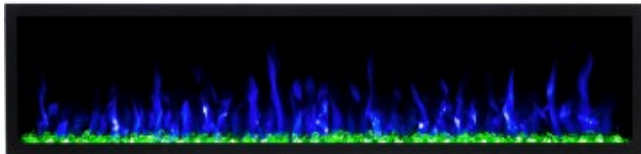

Link do produktu: <https://kaldekor.pl/kominek-elektryczny-pride-s183-72-bez-funkcji-grzania-aflamo-p-4564.html>

Kominek elektryczny Pride S 183 - Aflamo

Nasza cena brutto **2 899,00 zł**

Dostępność **Dostępny**

Czas wysyłki **48 godzin**

Numer katalogowy **AV-WM183PRI-S**

Kod producenta **AV-WM183PRI-S**

Opis produktu

1. 3 kolory płomienia
2. pilot zdalnego sterowania
3. 3 paleniska: polana kryształki kamyki
4. 4 poziomy szybkości płomienia
5. 5 poziomów jasności płomienia
6. **cienkie nowoczesne ramki**

Unikalne cechy

Ultra cienki

Kominek posiada **najwęzszą ramkę** wśród wszystkich oferowanych przez nas kominków.

Kominek imponuje wysokością ognia !

Głębokość kominka to zaledwie **13 cm**.

Wiele wariantów

Wybierz to co lubisz

Kominek posiada różne wielkości: **92, 115, 127, 153, 165, 183 cm cm**

Bardzo łatwy montaż

Instalacja w kilku krokach

1. Zainstaluj wieszak zawarty w zestawie
2. Zawieś kominek
3. Ciesz się swoim kominkiem

Zamontuj jak chcesz

#1Całkowicie w ścianie

#2Częściowo w ścianie