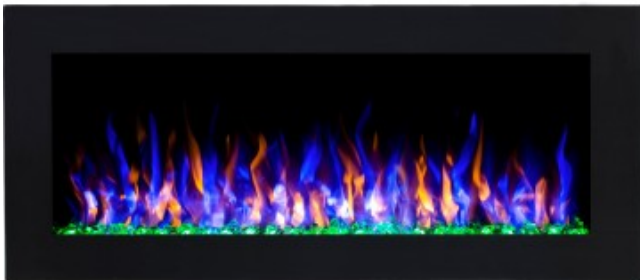

Link do produktu: <https://kaldekor.pl/kominek-elektryczny-pride-b128-50-bez-funkcji-grzania-aflamo-p-4566.html>

Kominek elektryczny Pride B128 (50) (bez funkcji grzania) - Aflamo

Nasza cena brutto	10 000,00 zł
Dostępność	Aktualnie niedostępny
Czas wysyłki	24 godziny
Numer katalogowy	d1f46655799a89d19be270fa4eff2704
Kod producenta	AV-WM128PRI-B

Opis produktu

Kominek elektryczny Pride B128 (bez funkcji grzania)

Kolor: Czarny

Palenisko: Polana, Kryształki, Kamyczki

Sposób montażu: Ścienne

Liczba kolorów płomienia: Trzy kolory

Szerokość: 127,3 cm

Wysokość: 55 cm

Głębokość: 12,8 cm

Kominek NIE posiada funkcji grzania.

Unikalne cechy

- Ultra cienki
- Kominek posiada najwęższą ramkę wśród wszystkich oferowanych przez nas kominków.
- Głębokość kominka to zaledwie 13cm.

Istnieją trzy sposoby montażu

- #1 Montaż kominka na ścianie
- #2 Częściowo wpuszczony w ścianę.
- #3 Całkowicie wpuszczony w ścianę.

Palenisko i płomień

Najbardziej realistyczny efekt płonącego ognia

- **Płomień posiada:**
- 3 kolory (Pomarańczowy, Niebieski, Pomarańczowo / Niebieski),
- 5 jasności,
- 4 prędkości.