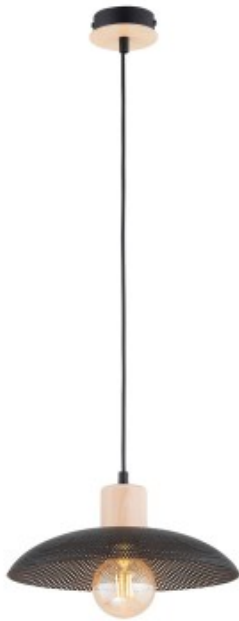

Dane aktualne na dzień: 20-02-2026 23:44

Link do produktu: <https://kaldekor.pl/kobe-1-black-p-28134.html>

Lampa wisząca KOBE 1 BLACK

Nasza cena brutto **170,00 zł**

Cena katalogowa
producenta brutto **219,00 zł**

Dostępność **Dostępny**

Czas wysyłki **4 - 6 dni roboczych**

Numer katalogowy **5901738886889**

Kod producenta **1318/1**

Kod EAN **5901738886889**

Opis produktu

Seria lamp KOBE to połączenie surowego przemysłowego stylu z naturalnym ciepłem drewna. Industrialne lampy wiszące z metalowym korpusem harmonijnie współgrają z drewnianymi elementami, tworząc unikalne oświetlenie, które dodaje charakteru każdemu pomieszczeniu. KOBE to nie tylko lampa, to wyraz nowoczesnej estetyki, idealny sposób na wprowadzenie stylu loftowego do wnętrza, zachowując jednocześnie przytulność drewna.

- Kolor klosza: Czarny
- Średnica klosza: 30
- Kolor lampy: Czarny
- Długość lampy: 100
- Żarówki: 1
- Oprawka: E27
- Watt: 15W MAX LED