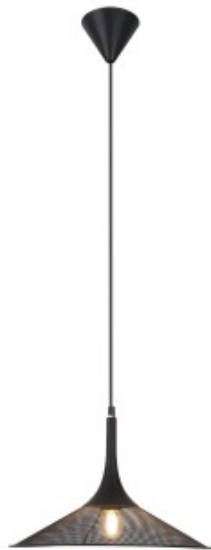

Link do produktu: <https://kaldekor.pl/kiruna-lampa-wiszaca-1x40w-e27-czarny-p-18302.html>

## Lampa Wiszaca Kiruna S 1 Czarny 110X25X25 Candellux

Cena brutto	<b>275,00 zł</b>
Dostępność	<b>Dostępny</b>
Standardowy czas wysyłki	<b>48 godzin</b>
Numer katalogowy	<b>5901940402075</b>
Kod producenta	<b>50101205</b>
Kod EAN	<b>5901940402075</b>

## LAMPA WISZACA KIRUNA S 1 CZARNY 110x25x25 Candellux

Seria eleganckich lamp wykonanych z metalu z ażurowym kloszem inspirowanych stylem japońskim. W skład rodziny wchodzi lampy wiszące o trzech średnicach, kinkiet oraz lampa stołowa. Lampy doskonale będą się prezentować w nowoczesnych wnętrzach w pomieszczeniach takich jak salon, jadalnia, kuchnia, sypialnia, gabinet. Lampa wisząca o średnicy 25 cm z jednym punktem świetlnym. Żarówka nie jest dołączana dla produktów z zewnętrznym źródłem światła.

- **Głębokość:** 25
- **Szerokość:** 25
- **Wysokość:** 120
- **Waga:** 0,75 kg
- **Ilość źródeł światła:** 1
- **Rodzaj gniazda:** 1xE27
- **Kolor:** czarny
- **Led zintegrowany:** nie
- **Materiał:** metal
- **Zawiera źródło światła:** nie
- **Wymiary opakowania:** 28x28x55