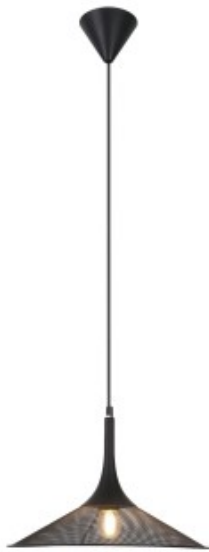

Link do produktu: <https://kaldekor.pl/kiruna-lampa-wiszaca-1x40w-e27-czarny-p-18302.html>

Wiszaca kiruna s 1 czarny 110x25x25 Lampa - Candellux

Nasza cena brutto	275,00 zł
Dostępność	Dostępny
Czas wysyłki	48 godzin
Numer katalogowy	5901940402075
Kod producenta	50101205
Kod EAN	5901940402075

Opis produktu

Wiszaca kiruna s 1 czarny 110x25x25 Lampa - Candellux

Seria eleganckich lamp wykonanych z metalu z ażurowym kloszem inspirowanych stylem japońskim. W skład rodziny wchodzi lampy wiszące o trzech średnicach, kinkiet oraz lampa stołowa. Lampy doskonale będą się prezentować w nowoczesnych wnętrzach w pomieszczeniach takich jak salon, jadalnia, kuchnia, sypialnia, gabinet. Lampa wisząca o średnicy 25 cm z jednym punktem świetlnym. Żarówka nie jest dołączana dla produktów z zewnętrznym źródłem światła.

- **Głębokość:** 25
- **Szerokość:** 25
- **Wysokość:** 120
- **Waga:** 0,75 kg
- **Ilość źródeł światła:** 1
- **Rodzaj gniazda:** 1xE27
- **Trzonek:** E27
- **Kolor:** czarny
- **Led zintegrowany:** nie
- **Materiał:** metal
- **Zawiera źródło światła:** nie
- **Wymiary opakowania:** 28x28x55