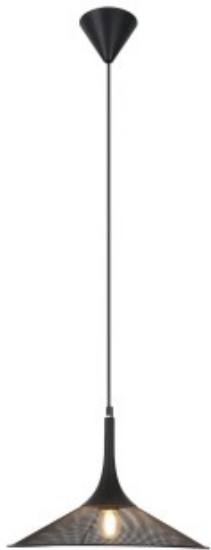

Dane aktualne na dzień: 05-04-2025 15:35

Link do produktu: <https://kaldekor.pl/kiruna-lampa-wiszaca-1x40w-e27-czarny-p-18301.html>

Lampa Wiszaca Kiruna M 1 Czarny 110X36X36 Candellux

Cena brutto	364,00 zł
Dostępność	Dostępny
Standardowy czas wysyłki	48 godzin
Numer katalogowy	5901940402051
Kod producenta	50101204
Kod EAN	5901940402051

Opis produktu

LAMPA WISZACA KIRUNA M 1 CZARNY 110x36x36 Candellux

Seria eleganckich lamp wykonanych z metalu z ażurowym kloszem inspirowanych stylem japońskim. W skład rodziny wchodzi lampy wiszące o trzech średnicach, kinkiet oraz lampa stołowa. Lampy doskonale będą się prezentować w nowoczesnych wnętrzach w pomieszczeniach takich jak salon, jadalnia, kuchnia, sypialnia, gabinet. Lampa wisząca o średnicy 36 cm z jednym punktem świetlnym. Żarówka nie jest dołączana dla produktów z zewnętrznym źródłem światła.

- **Głębokość:** 36
- **Szerokość:** 36
- **Wysokość:** 120
- **Waga:** 0,80 kg
- **Ilość źródeł światła:** 1
- **Rodzaj gniazda:** 1xE27
- **Kolor:** czarny
- **Led zintegrowany:** nie
- **Materiał:** metal
- **Zawiera źródło światła:** nie
- **Wymiary opakowania:** 39x39x60