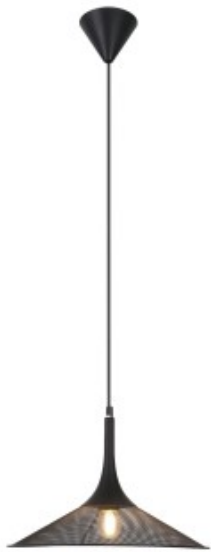

Link do produktu: <https://kaldekor.pl/kiruna-lampa-wiszaca-1x40w-e27-czarny-p-18301.html>

## Wiszaca kiruna m 1 czarny 110x36x36 Lampa - Candellux

Nasza cena brutto	<b>364,00 zł</b>
Dostępność	<b>Dostępny</b>
Czas wysyłki	<b>48 godzin</b>
Numer katalogowy	<b>5901940402051</b>
Kod producenta	<b>50101204</b>
Kod EAN	<b>5901940402051</b>

## Wiszaca kiruna m 1 czarny 110x36x36 Lampa - Candellux

Seria eleganckich lamp wykonanych z metalu z ażurowym kloszem inspirowanych stylem japońskim. W skład rodziny wchodzi lampy wiszące o trzech średnicach, kinkiet oraz lampa stołowa. Lampy doskonale będą się prezentować w nowoczesnych wnętrzach w pomieszczeniach takich jak salon, jadalnia, kuchnia, sypialnia, gabinet. Lampa wisząca o średnicy 36 cm z jednym punktem świetlnym. Żarówka nie jest dołączana dla produktów z zewnętrznym źródłem światła.

- **Głębokość:** 36
- **Szerokość:** 36
- **Wysokość:** 120
- **Waga:** 0,80 kg
- **Ilość źródeł światła:** 1
- **Rodzaj gniazda:** 1xE27
- **Trzonek:** E27
- **Kolor:** czarny
- **Led zintegrowany:** nie
- **Materiał:** metal
- **Zawiera źródło światła:** nie
- **Wymiary opakowania:** 39x39x60