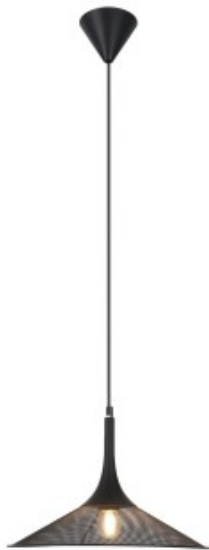

Dane aktualne na dzień: 13-04-2026 06:11

Link do produktu: <https://kaldekor.pl/kiruna-lampa-wiszaca-1x40w-e27-czarny-p-18301.html>

Lampa Wiszaca Kiruna M 1 Czarny 110X36X36 Candellux

Nasza cena brutto	305,00 zł
Cena katalogowa producenta brutto	364,00 zł
Dostępność	Dostępny
Czas wysyłki	48 godzin
Numer katalogowy	5901940402051
Kod producenta	50101204
Kod EAN	5901940402051

Opis produktu

LAMPA WISZACA KIRUNA M 1 CZARNY 110x36x36 Candellux

Seria eleganckich lamp wykonanych z metalu z ażurowym kloszem inspirowanych stylem japońskim. W skład rodziny wchodzi lampy wiszące o trzech średnicach, kinkiet oraz lampa stołowa. Lampy doskonale będą się prezentować w nowoczesnych wnętrzach w pomieszczeniach takich jak salon, jadalnia, kuchnia, sypialnia, gabinet. Lampa wisząca o średnicy 36 cm z jednym punktem świetlnym. Żarówka nie jest dołączana dla produktów z zewnętrznym źródłem światła.

- **Głębokość:** 36
- **Szerokość:** 36
- **Wysokość:** 120
- **Waga:** 0,80 kg
- **Ilość źródeł światła:** 1
- **Rodzaj gniazda:** 1xE27
- **Kolor:** czarny
- **Led zintegrowany:** nie
- **Materiał:** metal
- **Zawiera źródło światła:** nie
- **Wymiary opakowania:** 39x39x60