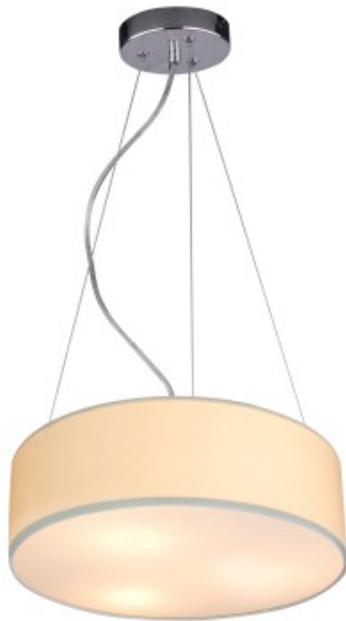

Dane aktualne na dzień: 10-04-2026 15:50

Link do produktu: <https://kaldekor.pl/kioto-zwis-40-3x40w-e27-kremowy-p-16803.html>

## Kioto Lampa Wisząca 40 3X40W E27 Kremowy Candellux

Nasza cena brutto	<b>219,00 zł</b>
Cena katalogowa producenta brutto	<b>261,00 zł</b>
Dostępność	<b>Aktualnie niedostępny</b>
Czas wysyłki	<b>48 godzin</b>
Numer katalogowy	<b>5906714867739</b>
Kod producenta	<b>31-67739</b>
Kod EAN	<b>5906714867739</b>

## KIOTO LAMPА WISZĄCА 40 3X40W E27 KREMOWY Candellux

elegancka w swej prostocie lampa sufitowa, okrągły w formie abażur z tkaniny - od strony wewnętrznej usztywniony PCV, zamknięty kremową maskownicą - prosta w demontażu i montażu przy ew. wymianie źródła światła; zawieszony na metalowych linkach umożliwia regulację wysokości oraz kąta nachylenia; zgodnie z najnowszymi trendami znakomity do salonu, przedpokoju oraz przestronnej sypialni

- **Głębokość:** 40
- **Szerokość:** 40
- **Wysokość:** 100
- **Waga:** 1,30 kg
- **Ilość źródeł światła:** 3
- **Rodzaj gniazda:** 3xE27
- **Kolor:** kremowy
- **Led zintegrowany:** nie
- **Materiał:** zawiesie stalowe, abażur tkanina/PCV
- **Zawiera źródło światła:** nie
- **Wymiary opakowania:** 41x41x18