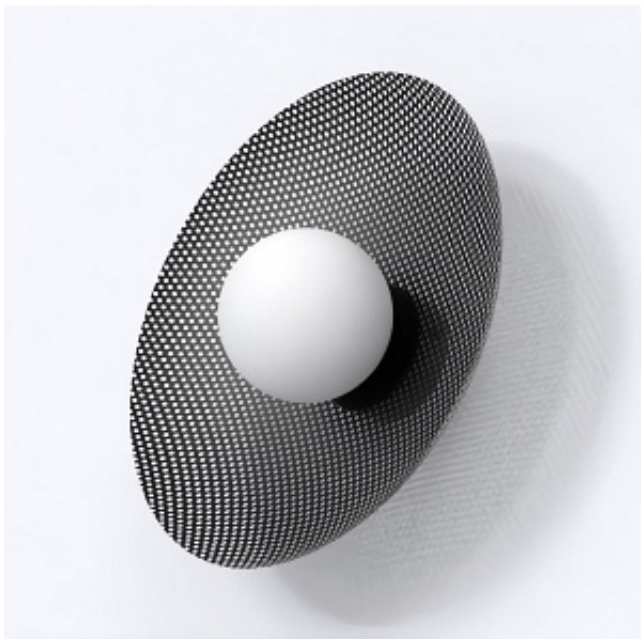

Link do produktu: <https://kaldekor.pl/kinkiet-vibez-k1-black-emibig-p-38311.html>

### Opis produktu

Wzbogać swoje wnętrze o stylowe oświetlenie ścienne dzięki designerskiemu kinkietowi. Jego rzeźbiarska forma o unikalnej teksturze sprawia, że idealnie wkomponuje się w nowoczesne aranżacje, tworząc na ścianie nastrojowe i subtelne światło. To uniwersalne oświetlenie ścienne doskonale sprawdzi się w salonie, sypialni, korytarzu lub biurze. Ten kinkiet to połączenie oryginalnego stylu i funkcjonalności.

- Regulowana wysokość: Nie
- Materiał: Stal lakierowana proszkowo. szkło
- Kolor lampy: Czarny
- Kolor klosza: Biały
- Średnica klosza: 10
- Długość lampy: 30
- Szerokość lampy: 30
- Żarówki: 1
- Oprawka: G9
- Moc: 8W MAX LED
- WYSOKOŚĆ KARTONU [cm]: 16
- GŁĘBOKOŚĆ KARTONU [cm]: 32
- SZEROKOŚĆ KARTONU [cm]: 50
- OPRAWKA: G9
- Waga: 1,82 kg