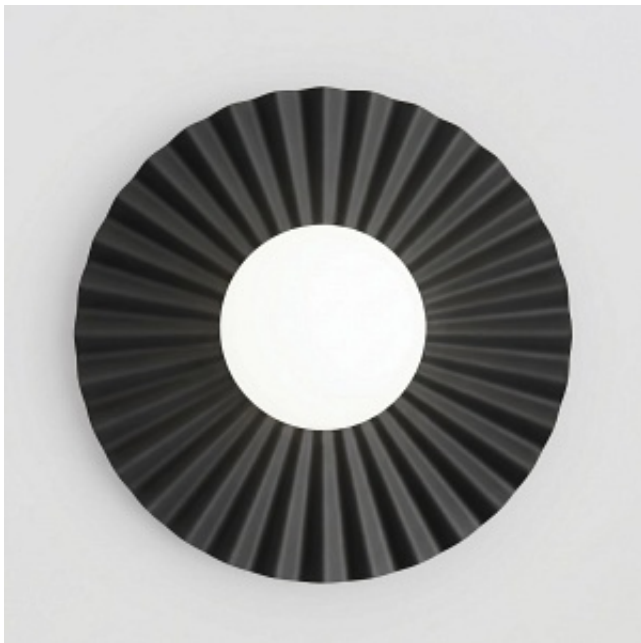

Link do produktu: <https://kaldekor.pl/kinkiet-umbra-k1-black-m-emibig-p-38648.html>

### Opis produktu

Nowoczesny kinkiet o rzeźbiarskiej, karbowanej formie inspirowanej rozetą. Radialna struktura i centralne źródło światła tworzą efekt miękkiej poświaty i wyrazistej gry światła i cienia. Idealny do wnętrz minimalistycznych i premium.

- Regulowana wysokość: Tak
- Materiał: Stal lakierowana proszkowo, szkło
- Kolor lampy: Czarny
- Kolor klosza: Biały
- Średnica klosza: 10
- Długość lampy: 25
- Szerokość lampy: 25
- Żarówki: 1
- Oprawka: G9
- Moc: 8W MAX LED
- GŁĘBOKOŚĆ KARTONU [cm]: 28
- SZEROKOŚĆ KARTONU [cm]: 31
- WYSOKOŚĆ KARTONU [cm]: 32
- OPRAWKA: G9
- Waga: 1,56 kg