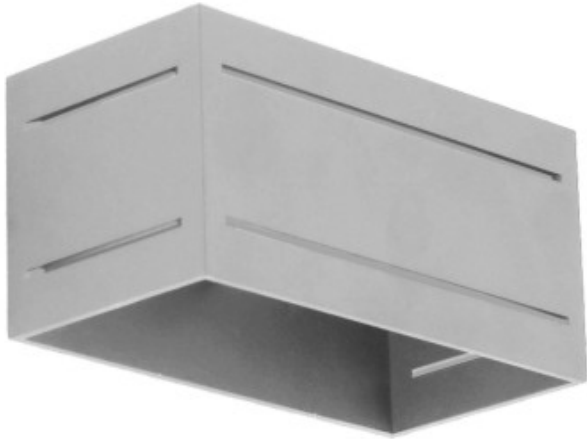

Link do produktu: <https://kaldekor.pl/kinkiet-quado-pro-plus-b-popiel-p-16032.html>

## Kinkiet Quado PRO PLUS B popiel Lampex

Cena brutto	<b>125,00 zł</b>
Dostępność	<b>Aktualnie niedostępny</b>
Standardowy czas wysyłki	<b>48 godzin</b>
Numer katalogowy	<b>5902622119878</b>
Kod producenta	<b>690/KB POP</b>
Kod EAN	<b>5902622119878</b>

#### Parametry:

Typ: Kinkiet  
Przeznaczenie: Salon, Sypialnia, Kuchnia, Przedpokój, Korytarz  
Styl: Nowoczesne, Designerskie  
Wykonanie: Metal  
Kolor korpusu: Popielaty / Odcienie szarości

#### Opis produktu:

Quado to nowoczesna lampa ścienna o ciekawym geometrycznym kształcie. Kinkiet idealnie wkomponuje się w pomieszczenia takie jak przedpokój, salon, czy jadalnia, a poświata rzucana przez lampę doskonale podkreśli wyjątkowy obraz, czy lustro. Do jego produkcji wykorzystano wyłącznie materiały najwyższej jakości, dzięki czemu prezentuje się wspaniale, jednocześnie będąc niezwykle wytrzymałym i odpornym na uszkodzenia.