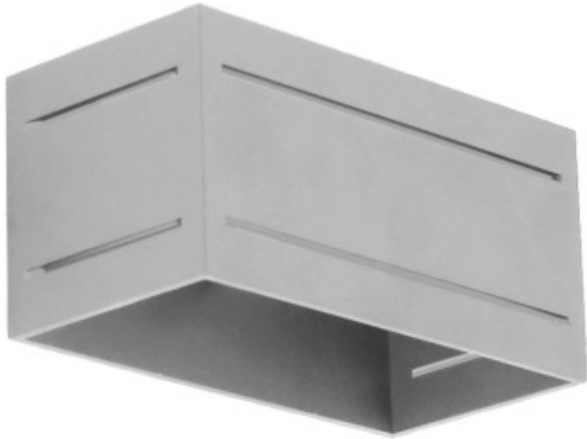

Link do produktu: <https://kaldekor.pl/kinkiet-quado-pro-plus-b-popiel-p-16032.html>

Kinkiet Quado PRO PLUS B popiel Lampex

Nasza cena brutto	125,00 zł
Dostępność	Aktualnie niedostępny
Czas wysyłki	48 godzin
Numer katalogowy	5902622119878
Kod producenta	690/KB POP
Kod EAN	5902622119878

Opis produktu

Kinkiet Quado PRO PLUS B popiel Lampex

Parametry:

Typ: Kinkiet
Przeznaczenie: Salon, Sypialnia, Kuchnia, Przedpokój, Korytarz
Styl: Nowoczesne, Designerskie
Wykonanie: Metal
Kolor korpusu: Popielaty / Odcienie szarości

Dane techniczne:

Symbol: 690/KB POP
Kod EAN: 5902622119878
Źródło światła: G9 1x40W (maksymalnie 40W)
Wysokość: 10 cm
Szerokość: 20 cm
Oprawa: Metal
Żarówki w komplecie: Nie

Opis produktu:

Quado to nowoczesna lampa ścienna o ciekawym geometrycznym kształcie. Kinkiet idealnie wkomponuje się w pomieszczenia takie jak przedpokój, salon, czy jadalnia, a poświata rzucana przez lampę doskonale podkreśli wyjątkowy obraz, czy lustro. Do jego produkcji wykorzystano wyłącznie materiały najwyższej jakości, dzięki czemu prezentuje się wspaniale, jednocześnie będąc niezwykle wytrzymałym i odpornym na uszkodzenia.

- **Szerokość:** 20
- **Wysokość:** 10
- **Waga:** 0,8200 kg
- **Ilość źródeł światła:** G9 1x40W
- **Materiał:** Metal
- **Zawiera źródło światła:** Nie