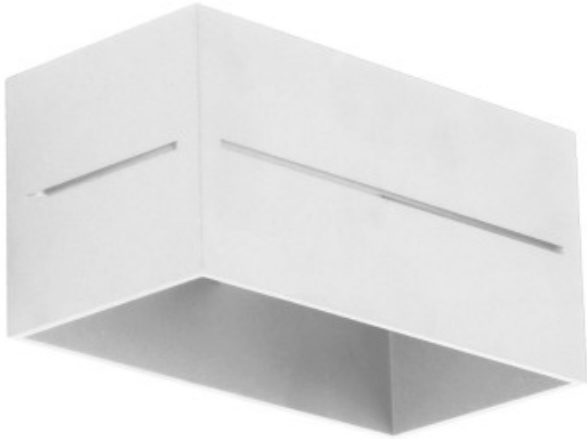

Link do produktu: <https://kaldekor.pl/kinkiet-quado-pro-b-bialy-p-16029.html>

Kinkiet Quado PRO B biały Lampex

Cena brutto	122,00 zł
Dostępność	Aktualnie niedostępny
Standardowy czas wysyłki	48 godzin
Numer katalogowy	5902622119731
Kod producenta	689/KB BIA
Kod EAN	5902622119731

Opis produktu

Kinkiet Quado PRO B biały Lampex

Parametry:

Typ: Kinkiet
Przeznaczenie: Salon, Sypialnia, Kuchnia, Przedpokój, Korytarz
Styl: Nowoczesne, Designerskie
Wykonanie: Metal
Kolor korpusu: Biały

Dane techniczne:

Symbol: 689/KB BIA
Kod EAN: 5902622119731
Źródło światła: G9 1x40W (maksymalnie 40W)
Wysokość: 10 cm
Szerokość: 20 cm
Oprawa: Metal
Żarówki w komplecie: Nie

Opis produktu:

Quado to nowoczesna lampa ścienna o ciekawym geometrycznym kształcie. Kinkiet idealnie wkomponuje się w pomieszczenia takie jak przedpokój, salon, czy jadalnia, a poświata rzucana przez lampę doskonale podkreśli wyjątkowy obraz, czy lustro. Do jego produkcji wykorzystano wyłącznie materiały najwyższej jakości, dzięki czemu prezentuje się wspaniale, jednocześnie będąc niezwykle wytrzymałym i odpornym na uszkodzenia.

- **Szerokość:** 20
- **Wysokość:** 10
- **Waga:** 0,8200 kg
- **Ilość źródeł światła:** G9 1x40W
- **Materiał:** Metal
- **Zawiera źródło światła:** Nie