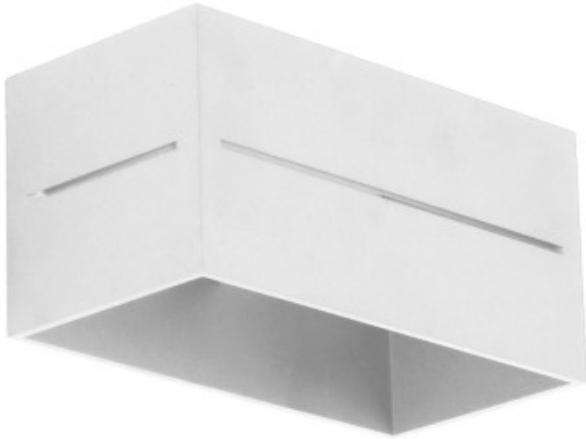

Link do produktu: <https://kaldekor.pl/kinkiet-quado-pro-b-bialy-p-16029.html>

Kinkiet Quado PRO B biały Lampex

Nasza cena brutto	122,00 zł
Dostępność	Aktualnie niedostępny
Czas wysyłki	48 godzin
Numer katalogowy	5902622119731
Kod producenta	689/KB BIA
Kod EAN	5902622119731

Opis produktu

Kinkiet Quado PRO B biały Lampex

Parametry:

Typ: Kinkiet
Przeznaczenie: Salon, Sypialnia, Kuchnia, Przedpokój, Korytarz
Styl: Nowoczesne, Designerskie
Wykonanie: Metal
Kolor korpusu: Biały

Dane techniczne:

Symbol: 689/KB BIA
Kod EAN: 5902622119731
Źródło światła: G9 1x40W (maksymalnie 40W)
Wysokość: 10 cm
Szerokość: 20 cm
Oprawa: Metal
Żarówki w komplecie: Nie

Opis produktu:

Quado to nowoczesna lampa ścienna o ciekawym geometrycznym kształcie. Kinkiet idealnie wkomponuje się w pomieszczenia takie jak przedpokój, salon, czy jadalnia, a poświata rzucana przez lampę doskonale podkreśli wyjątkowy obraz, czy lustro. Do jego produkcji wykorzystano wyłącznie materiały najwyższej jakości, dzięki czemu prezentuje się wspaniale, jednocześnie będąc niezwykle wytrzymałym i odpornym na uszkodzenia.

- **Szerokość:** 20
- **Wysokość:** 10
- **Waga:** 0,8200 kg
- **Ilość źródeł światła:** G9 1x40W
- **Materiał:** Metal
- **Zawiera źródło światła:** Nie