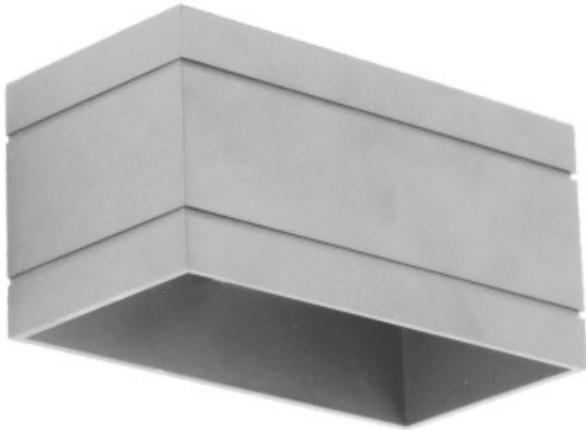

Link do produktu: <https://kaldekor.pl/kinkiet-quado-deluxe-b-popiel-p-16027.html>

## Kinkiet Quado DELUXE B popiel Lampex

Cena brutto	<b>134,00 zł</b>
Dostępność	<b>Aktualnie niedostępny</b>
Standardowy czas wysyłki	<b>48 godzin</b>
Numer katalogowy	<b>5902622119939</b>
Kod producenta	<b>691/KB POP</b>
Kod EAN	<b>5902622119939</b>

#### Parametry:

Typ: Kinkiet  
Przeznaczenie: Salon, Sypialnia, Kuchnia, Przedpokój, Korytarz  
Styl: Nowoczesne, Designerskie  
Wykonanie: Metal  
Kolor korpusu: Popielaty / Odcienie szarości

#### Opis produktu:

Quado to nowoczesna lampa ścienna o ciekawym geometrycznym kształcie. Kinkiet idealnie wkomponuje się w pomieszczenia takie jak przedpokój, salon, czy jadalnia, a poświata rzucana przez lampę doskonale podkreśli wyjątkowy obraz, czy lustro. Do jego produkcji wykorzystano wyłącznie materiały najwyższej jakości, dzięki czemu prezentuje się wspaniale, jednocześnie będąc niezwykle wytrzymałym i odpornym na uszkodzenia.