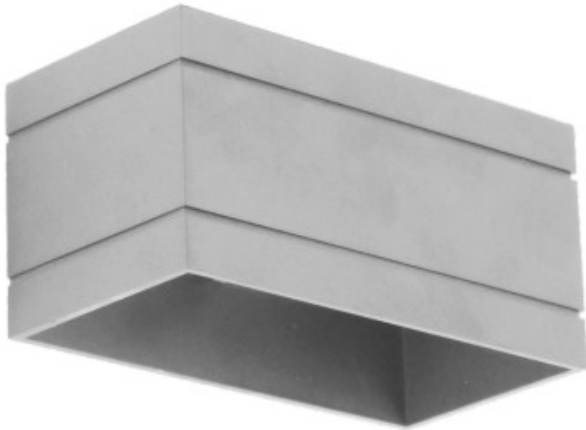

Link do produktu: <https://kaldekor.pl/kinkiet-quado-deluxe-b-popiel-p-16027.html>

## Kinkiet Quado DELUXE B popiel Lampex

|                   |                              |
|-------------------|------------------------------|
| Nasza cena brutto | <b>134,00 zł</b>             |
| Dostępność        | <b>Aktualnie niedostępny</b> |
| Czas wysyłki      | <b>48 godzin</b>             |
| Numer katalogowy  | <b>5902622119939</b>         |
| Kod producenta    | <b>691/KB POP</b>            |
| Kod EAN           | <b>5902622119939</b>         |

#### Parametry:

Typ: Kinkiet  
Przeznaczenie: Salon, Sypialnia, Kuchnia, Przedpokój, Korytarz  
Styl: Nowoczesne, Designerskie  
Wykonanie: Metal  
Kolor korpusu: Popielaty / Odcienie szarości

#### Opis produktu:

Quado to nowoczesna lampa ścienna o ciekawym geometrycznym kształcie. Kinkiet idealnie wkomponuje się w pomieszczenia takie jak przedpokój, salon, czy jadalnia, a poświata rzucana przez lampę doskonale podkreśli wyjątkowy obraz, czy lustro. Do jego produkcji wykorzystano wyłącznie materiały najwyższej jakości, dzięki czemu prezentuje się wspaniale, jednocześnie będąc niezwykle wytrzymałym i odpornym na uszkodzenia.