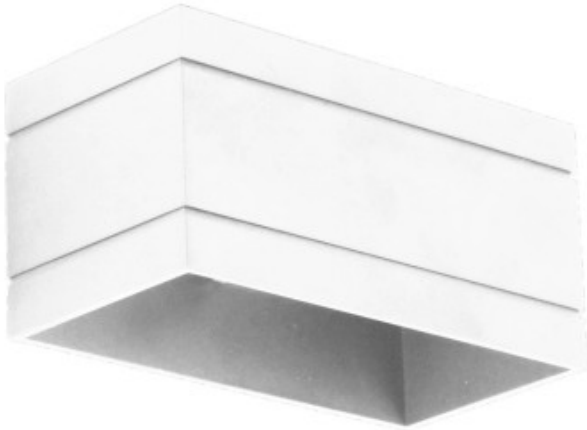

Link do produktu: <https://kaldekor.pl/kinkiet-quado-deluxe-b-bialy-p-16026.html>

Kinkiet Quado DELUXE B biały Lampex

Nasza cena brutto	134,00 zł
Dostępność	Aktualnie niedostępny
Czas wysyłki	48 godzin
Numer katalogowy	5902622119915
Kod producenta	691/KB BIA
Kod EAN	5902622119915

Opis produktu

Kinkiet Quado DELUXE B biały Lampex

Parametry:

Typ: Kinkiet
Przeznaczenie: Salon, Sypialnia, Kuchnia, Przedpokój, Korytarz
Styl: Nowoczesne, Designerskie
Wykonanie: Metal
Kolor korpusu: Biały

Dane techniczne:

Symbol: 691/KB BIA
Kod EAN: 5902622119915
Źródło światła: G9 1x40W (maksymalnie 40W)
Wysokość: 10 cm
Szerokość: 20 cm
Oprawa: Metal
Żarówki w komplecie: Nie

Opis produktu:

Quado to nowoczesna lampa ścienna o ciekawym geometrycznym kształcie. Kinkiet idealnie wkomponuje się w pomieszczenia takie jak przedpokój, salon, czy jadalnia, a poświata rzucana przez lampę doskonale podkreśli wyjątkowy obraz, czy lustro. Do jego produkcji wykorzystano wyłącznie materiały najwyższej jakości, dzięki czemu prezentuje się wspaniale, jednocześnie będąc niezwykle wytrzymałym i odpornym na uszkodzenia.

- **Szerokość:** 20
- **Wysokość:** 10
- **Waga:** 0,8200 kg
- **Ilość źródeł światła:** G9 1x40W
- **Materiał:** Metal
- **Zawiera źródło światła:** Nie