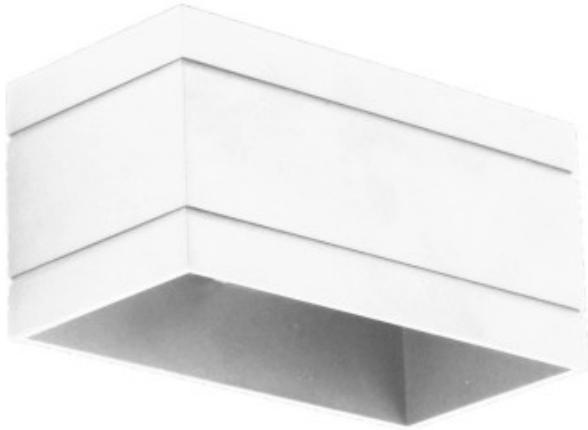

Link do produktu: <https://kaldekor.pl/kinkiet-quado-deluxe-b-bialy-p-16026.html>

Kinkiet Quado DELUXE B biały Lampex

Cena brutto	134,00 zł
Dostępność	Aktualnie niedostępny
Standardowy czas wysyłki	48 godzin
Numer katalogowy	5902622119915
Kod producenta	691/KB BIA
Kod EAN	5902622119915

Opis produktu

Kinkiet Quado DELUXE B biały Lampex

Parametry:

Typ: Kinkiet
Przeznaczenie: Salon, Sypialnia, Kuchnia, Przedpokój, Korytarz
Styl: Nowoczesne, Designerskie
Wykonanie: Metal
Kolor korpusu: Biały

Dane techniczne:

Symbol: 691/KB BIA
Kod EAN: 5902622119915
Źródło światła: G9 1x40W (maksymalnie 40W)
Wysokość: 10 cm
Szerokość: 20 cm
Oprawa: Metal
Żarówki w komplecie: Nie

Opis produktu:

Quado to nowoczesna lampa ścienna o ciekawym geometrycznym kształcie. Kinkiet idealnie wkomponuje się w pomieszczenia takie jak przedpokój, salon, czy jadalnia, a poświata rzucana przez lampę doskonale podkreśli wyjątkowy obraz, czy lustro. Do jego produkcji wykorzystano wyłącznie materiały najwyższej jakości, dzięki czemu prezentuje się wspaniale, jednocześnie będąc niezwykle wytrzymałym i odpornym na uszkodzenia.

- **Szerokość:** 20
- **Wysokość:** 10
- **Waga:** 0,8200 kg
- **Ilość źródeł światła:** G9 1x40W
- **Materiał:** Metal
- **Zawiera źródło światła:** Nie