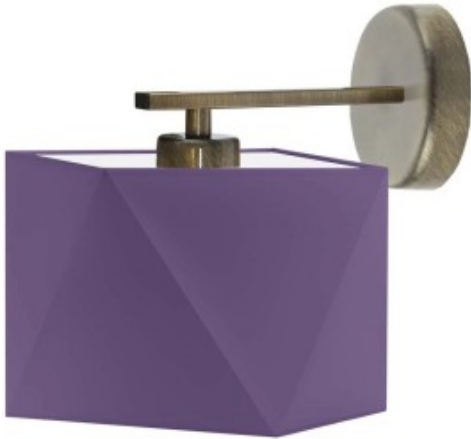

Kinkiet PATNA Lysne

Nasza cena brutto	159,00 zł
Dostępność	Dostępny
Czas wysyłki	7 - 14 dni roboczych
Numer katalogowy	8891021
Kod producenta	88910/21

Opis produktu

Kinkiet PATNA Lysne

Ekstrawaganckie oświetlenie PATNA cudownie rozpromieni Twoją sypialnię lub salon! Ta lampa ścienna posiadając oryginalnej konstrukcji abażur, staje się niezwykle widowiskową ozdobą, obok której nikt nie będzie mógł przejść obojętnie. Lampa łączy w swym minimalistycznym designie kilka rodzajów wzorów kompozycyjnych co sprawia, że kinkiet ten świetnie sprawdzi się w aranżacjach w stylu skandynawskim, nowoczesnym czy klasycznym. Wysokość lampy wynosi 25 cm przy 24 cm szerokości. Oświetlenie w pełni zostało stworzone przez polskiego producenta. Kinkiet PATNA dostępny jest w kilkunastu kolorach abażurów: biały, ecru, jasny szary (gołębi), miętowy, musztardowy, jasny różowy, jasny fioletowy, beżowy, szary (stalowy), czerwony, niebieski, fioletowy, zieleń butelkowa, granatowy, grafitowy, brązowy, czarny oraz szary melanz (tzw. beton) oraz w 5 kolorach stelaży: biały, czarny, chrom, stal szcztokowana, stare złoto. [kliknij i zobacz model 3D](#)

- **Producent:** LYSNE
- **Kod producenta:** 88910/21
- **Kraj pochodzenia i cechy produktu:** produkt polski fabrycznie nowy
- **Wymiary abażuru:** wysokość - 16 cm, szerokość - 16 x 16 cm, przekątna - 22,5 cm
- **Wymiary lampy (stelaż + abażur):** wysokość - 24 cm, szerokość - 25 cm
- **Kolor abażuru:** dostępne kolory: biały, ecru, jasny szary (gołębi), miętowy, musztardowy, jasny różowy, jasny fioletowy, beżowy, szary (stalowy), czerwony, niebieski, fioletowy, zieleń butelkowa, granatowy, grafitowy, brązowy, czarny oraz szary melanz (tzw. beton)
- **Kolor stelaża:** dostępne kolory: biały, czarny, chrom, stal szcztokowana, stare złoto
- **Materiał:** stelaż - elementy metalowe, abażur - holenderska tkanina tekstylna podklejona na folii PVC
- **Moc:** 60W
- **Napięcie:** 230V
- **Ilość źródeł światła i typ żarówki:** 1xE27 - lampa dostosowana jest do źródeł światła o klasach energetycznych od A++ do E oraz żarówek LED
- **Gwarancja:** gwarancja producenta - 24 miesiące

Produkt posiada dodatkowe opcje:

Wybierz kolor abażuru: beżowy , biały , brązowy , czarny , czerwony , ecru , fioletowy , grafitowy , granatowy , jasny fioletowy , jasny różowy , jasny szary (gołębi) , miętowy , musztardowy , niebieski , szary (stalowy) , szary melanz (tzw. beton) , zieleń butelkowa

Wybierz kolor stelaża: biały , chrom , czarny , stal szcztokowana (+ 110,00 zł) , stare złoto (+ 110,00 zł)