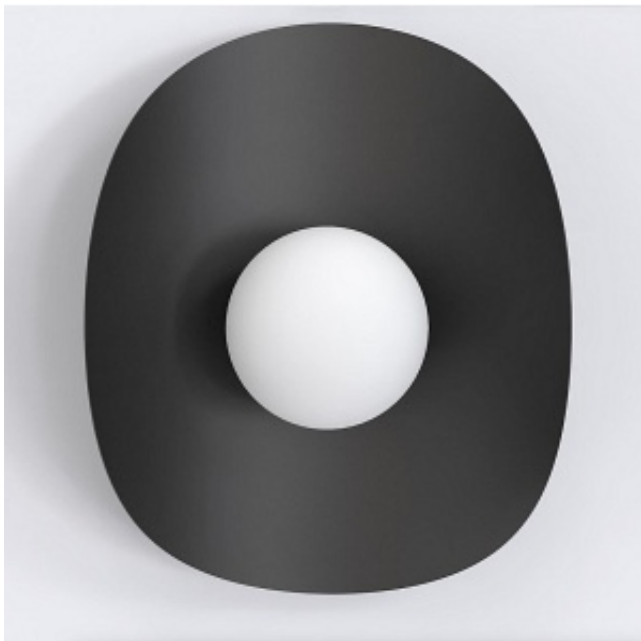

Link do produktu: <https://kaldekor.pl/kinkiet-fiero-xl-k1-black-emibig-p-38251.html>

Kinkiet FIERO XL K1 BLACK - Emibig

Nasza cena brutto	157,00 zł
Cena katalogowa producenta brutto	199,00 zł
Dostępność	Dostępny
Czas wysyłki	14 dni
Numer katalogowy	5907106013383
Kod producenta	1523/K1
Kod EAN	5907106013383

Opis produktu

Wnieś do swojego wnętrza artystyczny akcent dzięki designerskiemu kinkietowi ściennemu. Jego płynny i minimalistyczny design idealnie wkomponuje się w nowoczesne aranżacje, tworząc na ścianie nastrojowe i subtelne światło. To uniwersalne oświetlenie ścienne doskonale sprawdzi się w salonie, sypialni, korytarzu lub biurze. Ten kinkiet to połączenie oryginalnego stylu i funkcjonalności.

- Regulowana wysokość: Nie
- Materiał: Stal lakierowana proszkowo. szkło
- Kolor lampy: Czarny
- Kolor klosza: Biały
- Średnica klosza: 10
- Długość lampy: 30
- Szerokość lampy: 23
- Żarówki: 1
- Oprawka: G9
- Moc: 8W MAX LED
- GŁĘBOKOŚĆ KARTONU [cm]: 28
- SZEROKOŚĆ KARTONU [cm]: 31
- WYSOKOŚĆ KARTONU [cm]: 32
- OPRAWKA: G9
- Waga: 1,69 kg