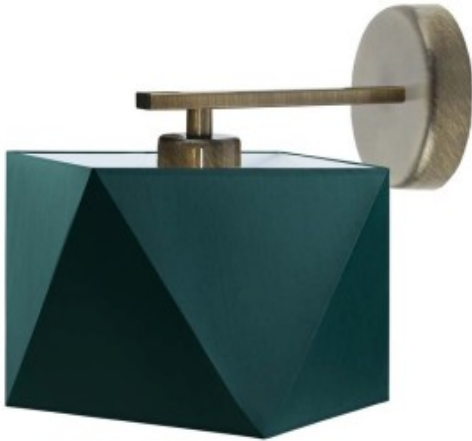

Link do produktu: <https://kaldekor.pl/kinkiet-do-sypialni-patna-p-21423.html>

Kinkiet do sypialni PATNA Lysne

Cena brutto	159,00 zł
Dostępność	Dostępny
Standardowy czas wysyłki	7 - 14 dni roboczych
Numer katalogowy	8891020
Kod producenta	88910/20

Opis produktu

Kinkiet do sypialni PATNA Lysne

Ekstrawaganckie oświetlenie PATNA cudownie rozpromieni Twoją sypialnię lub salon! Ta lampa ścienna posiadając oryginalnej konstrukcji abażur, staje się niezwykle widowiskową ozdobą, obok której nikt nie będzie mógł przejść obojętnie. Lampa łączy w swym minimalistycznym designie kilka rodzajów wzorów kompozycyjnych co sprawia, że kinkiet ten świetnie sprawdzi się w aranżacjach w stylu skandynawskim, nowoczesnym czy klasycznym. Wysokość lampy wynosi 25 cm przy 24 cm szerokości. Oświetlenie w pełni zostało stworzone przez polskiego producenta. Kinkiet PATNA dostępny jest w kilkunastu kolorach abażurów: biały, ecru, jasny szary (gołębi), miętowy, musztardowy, jasny różowy, jasny fioletowy, beżowy, szary (stalowy), czerwony, niebieski, fioletowy, zieleń butelkowa, granatowy, grafitowy, brązowy, czarny oraz szary melanż (tzw. beton) oraz w 5 kolorach stelaży: biały, czarny, chrom, stal szorstkowana, stare złoto. [kliknij i zobacz model 3D](#)

- **Producent:** LYSNE
- **Kod producenta:** 88910/20
- **Kraj pochodzenia i cechy produktu:** produkt polski fabrycznie nowy
- **Wymiary abażuru:** wysokość - 16 cm, szerokość - 16 x 16 cm, przekątna - 22,5 cm
- **Wymiary lampy (stelaż + abażur):** wysokość - 24 cm, szerokość - 25 cm
- **Kolor abażuru:** dostępne kolory: biały, ecru, jasny szary (gołębi), miętowy, musztardowy, jasny różowy, jasny fioletowy, beżowy, szary (stalowy), czerwony, niebieski, fioletowy, zieleń butelkowa, granatowy, grafitowy, brązowy, czarny oraz szary melanż (tzw. beton)
- **Kolor stelaża:** dostępne kolory: biały, czarny, chrom, stal szorstkowana, stare złoto
- **Materiał:** stelaż - elementy metalowe, abażur - holenderska tkanina tekstylna podklejona na folii PVC
- **Moc:** 60W
- **Napięcie:** 230V
- **Ilość źródeł światła i typ żarówki:** 1xE27 - lampa dostosowana jest do źródeł światła o klasach energetycznych od A++ do E oraz żarówek LED
- **Gwarancja:** gwarancja producenta - 24 miesiące

Produkt posiada dodatkowe opcje:

Wybierz kolor abażuru: beżowy , biały , brązowy , czarny , czerwony , ecru , fioletowy , grafitowy , granatowy , jasny fioletowy , jasny różowy , jasny szary (gołębi) , miętowy , musztardowy , niebieski , szary (stalowy) , szary melanż (tzw. beton) , zieleń butelkowa

Wybierz kolor stelaża: biały , chrom , czarny , stal szorstkowana (+ 110,00 zł) , stare złoto (+ 110,00 zł)