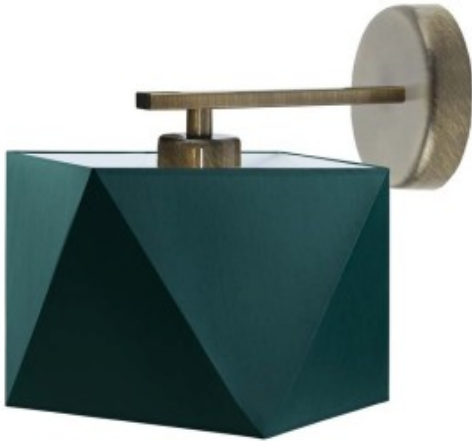

Link do produktu: <https://kaldekor.pl/kinkiet-do-sypialni-patna-p-21423.html>

Kinkiet do sypialni PATNA Lysne

Nasza cena brutto	159,00 zł
Dostępność	Dostępny
Czas wysyłki	7 - 14 dni roboczych
Numer katalogowy	8891020
Kod producenta	88910/20

Opis produktu

Kinkiet do sypialni PATNA Lysne

Ekstrawaganckie oświetlenie PATNA cudownie rozpromieni Twoją sypialnię lub salon! Ta lampa ścienna posiadając oryginalnej konstrukcji abażur, staje się niezwykle widowiskową ozdobą, obok której nikt nie będzie mógł przejść obojętnie. Lampa łączy w swym minimalistycznym designie kilka rodzajów wzorów kompozycyjnych co sprawia, że kinkiet ten świetnie sprawdzi się w aranżacjach w stylu skandynawskim, nowoczesnym czy klasycznym. Wysokość lampy wynosi 25 cm przy 24 cm szerokości. Oświetlenie w pełni zostało stworzone przez polskiego producenta. Kinkiet PATNA dostępny jest w kilkunastu kolorach abażurów: biały, ecru, jasny szary (gołębi), miętowy, musztardowy, jasny różowy, jasny fioletowy, beżowy, szary (stalowy), czerwony, niebieski, fioletowy, zieleń butelkowa, granatowy, grafitowy, brązowy, czarny oraz szary melanż (tzw. beton) oraz w 5 kolorach stelaży: biały, czarny, chrom, stal szrotkowana, stare złoto. [kliknij i zobacz model 3D](#)

- **Producent:** LYSNE
- **Kod producenta:** 88910/20
- **Kraj pochodzenia i cechy produktu:** produkt polski fabrycznie nowy
- **Wymiary abażuru:** wysokość - 16 cm, szerokość - 16 x 16 cm, przekątna - 22,5 cm
- **Wymiary lampy (stelaż + abażur):** wysokość - 24 cm, szerokość - 25 cm
- **Kolor abażuru:** dostępne kolory: biały, ecru, jasny szary (gołębi), miętowy, musztardowy, jasny różowy, jasny fioletowy, beżowy, szary (stalowy), czerwony, niebieski, fioletowy, zieleń butelkowa, granatowy, grafitowy, brązowy, czarny oraz szary melanż (tzw. beton)
- **Kolor stelaża:** dostępne kolory: biały, czarny, chrom, stal szrotkowana, stare złoto
- **Materiał:** stelaż - elementy metalowe, abażur - holenderska tkanina tekstylna podklejona na folii PVC
- **Moc:** 60W
- **Napięcie:** 230V
- **Ilość źródeł światła i typ żarówki:** 1xE27 - lampa dostosowana jest do źródeł światła o klasach energetycznych od A++ do E oraz żarówek LED
- **Gwarancja:** gwarancja producenta - 24 miesiące

Produkt posiada dodatkowe opcje:

Wybierz kolor abażuru: beżowy , biały , brązowy , czarny , czerwony , ecru , fioletowy , grafitowy , granatowy , jasny fioletowy , jasny różowy , jasny szary (gołębi) , miętowy , musztardowy , niebieski , szary (stalowy) , szary melanż (tzw. beton) , zieleń butelkowa

Wybierz kolor stelaża: biały , chrom , czarny , stal szrotkowana (+ 110,00 zł) , stare złoto (+ 110,00 zł)