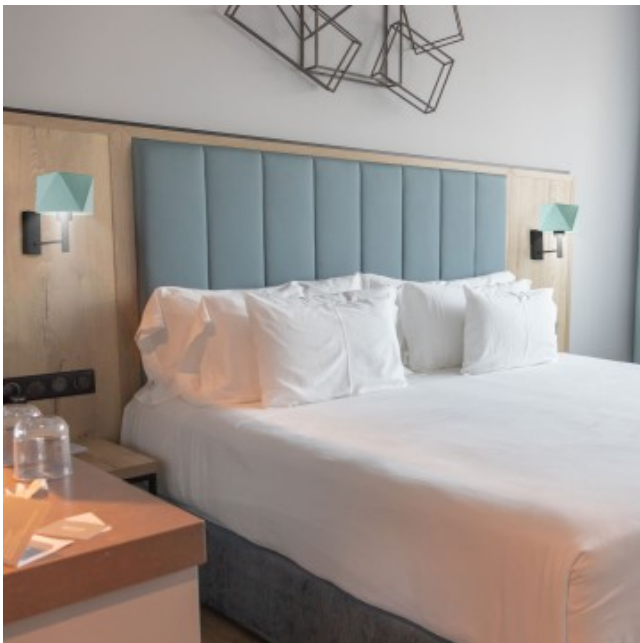

Link do produktu: <https://kaldekor.pl/kinkiet-do-pokoju-dziecka-medan-p-21569.html>

Kinkiet do pokoju dziecka MEDAN Lysne

Nasza cena brutto	159,00 zł
Dostępność	Dostępny
Czas wysyłki	7 - 14 dni roboczych
Numer katalogowy	8890938
Kod producenta	88909/38

Opis produktu

Kinkiet do pokoju dziecka MEDAN Lysne

Kinkiet MEDAN to wspaniały pomysł na dopełnienie dziecięcej aranżacji wnętrza. Oświetlenie genialnie harmonizować będzie z łóżeczkiem dziecięcym, regałem na zabawki, biurkiem a także innymi elementami wyposażenia pokoju Twojego malucha. Oświetlenie znajdzie swych zwolenników zarówno wśród chłopców jak i dziewczynek, ponieważ dobór kolorystyki abażuru i stelaża można konfigurować dowolnie, spełniając tym samym wszelkie wymagania użytkownika. Kinkiet z pewnością przyda się podczas czytania bajek i wieczornego usypiania naszej pociechy. Lampa posiada 28 cm wysokości oraz 25 cm szerokości. Kinkiet MEDAN dostępny jest w kilkunastu wariantach kolorystycznych abażuru (biały, ecru, jasny szary, miętowy, musztardowy, jasny różowy, jasny fioletowy, beżowy, szary (stalowy), czerwony, niebieski, fioletowy, zieleń butelkowa, granatowy, grafitowy, brązowy, czarny oraz szary melanz (tzw. beton)) oraz kilku kolorach stelaży (biały, czarny, stal szczotkowana, stare złoto).

- **Producent:** LYSNE
- **Kod producenta:** 88909/38
- **Kraj pochodzenia i cechy produktu:** produkt polski fabrycznie nowy
- **Wymiary abażuru:** wysokość - 16 cm, szerokość - 16 x 16 cm, przekątna - 22,5 cm
- **Wymiary lampy (stelaż + abażur):** wysokość - 28 cm, szerokość - 25 cm
- **Kolor abażuru:** dostępne kolory: biały, ecru, jasny szary (gołębi), miętowy, musztardowy, jasny różowy, jasny fioletowy, beżowy, szary (stalowy), czerwony, niebieski, fioletowy, zieleń butelkowa, granatowy, grafitowy, brązowy, czarny oraz szary melanz (tzw. beton)
- **Kolor stelaża:** dostępne kolory: biały, czarny, chrom, stal szczotkowana, stare złoto
- **Materiał:** stelaż - elementy metalowe, abażur - holenderska tkanina tekstylna podklejona na folii PVC
- **Moc:** 60W
- **Napięcie:** 230V
- **Ilość źródeł światła i typ żarówki:** 1xE27 - lampa dostosowana jest do źródeł światła o klasach energetycznych od A++ do E oraz żarówek LED
- **Gwarancja:** gwarancja producenta - 24 miesiące

Produkt posiada dodatkowe opcje:

Wybierz kolor abażuru: beżowy , biały , brązowy , czarny , czerwony , ecru , fioletowy , grafitowy , granatowy , jasny fioletowy , jasny różowy , jasny szary (gołębi) , miętowy , musztardowy , niebieski , szary (stalowy) , szary melanz (tzw. beton) , zieleń butelkowa

Wybierz kolor stelaża: biały , chrom , czarny , stal szczotkowana (+ 110,00 zł) , stare złoto (+ 110,00 zł)