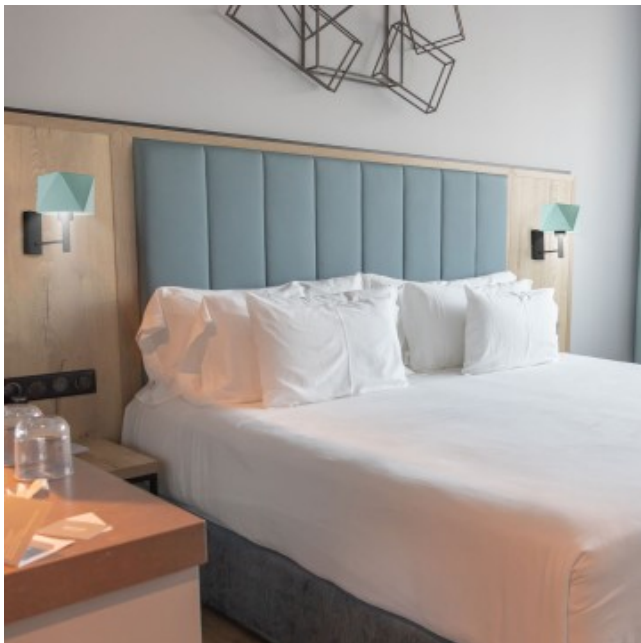

Link do produktu: <https://kaldekor.pl/kinkiet-do-pokoju-dziecka-medan-p-21569.html>

Kinkiet do pokoju dziecka MEDAN Lysne

Nasza cena brutto	159,00 zł
Dostępność	Dostępny
Czas wysyłki	7 - 14 dni roboczych
Numer katalogowy	8890938
Kod producenta	88909/38

Opis produktu

Kinkiet do pokoju dziecka MEDAN Lysne

Kinkiet MEDAN to wspaniały pomysł na dopełnienie dziecięcej aranżacji wnętrza. Oświetlenie genialnie harmonizować będzie z łóżeczkiem dziecięcym, regałem na zabawki, biurkiem a także innymi elementami wyposażenia pokoju Twojego malucha. Oświetlenie znajdzie swych zwolenników zarówno wśród chłopców jak i dziewczynek, ponieważ dobór kolorystyki abażuru i stelaża można konfigurować dowolnie, spełniając tym samym wszelkie wymagania użytkownika. Kinkiet z pewnością przyda się podczas czytania bajek i wieczornego usypiania naszej pociechy. Lampa posiada 28 cm wysokości oraz 25 cm szerokości. Kinkiet MEDAN dostępny jest w kilkunastu wariantach kolorystycznych abażuru (biały, ecru, jasny szary, miętowy, musztardowy, jasny różowy, jasny fioletowy, beżowy, szary (stalowy), czerwony, niebieski, fioletowy, zieleń butelkowa, granatowy, grafitowy, brązowy, czarny oraz szary melanz (tzw. beton)) oraz kilku kolorach stelaży (biały, czarny, stal szorstkowana, stare złoto).

- **Producent:** LYSNE
- **Kod producenta:** 88909/38
- **Kraj pochodzenia i cechy produktu:** produkt polski fabrycznie nowy
- **Wymiary abażuru:** wysokość - 16 cm, szerokość - 16 x 16 cm, przekątna - 22,5 cm
- **Wymiary lampy (stelaż + abażur):** wysokość - 28 cm, szerokość - 25 cm
- **Kolor abażuru:** dostępne kolory: biały, ecru, jasny szary (gołębi), miętowy, musztardowy, jasny różowy, jasny fioletowy, beżowy, szary (stalowy), czerwony, niebieski, fioletowy, zieleń butelkowa, granatowy, grafitowy, brązowy, czarny oraz szary melanz (tzw. beton)
- **Kolor stelaża:** dostępne kolory: biały, czarny, chrom, stal szorstkowana, stare złoto
- **Materiał:** stelaż - elementy metalowe, abażur - holenderska tkanina tekstylna podklejona na folii PVC
- **Moc:** 60W
- **Napięcie:** 230V
- **Ilość źródeł światła i typ żarówki:** 1xE27 - lampa dostosowana jest do źródeł światła o klasach energetycznych od A++ do E oraz żarówek LED
- **Gwarancja:** gwarancja producenta - 24 miesiące

Produkt posiada dodatkowe opcje:

Wybierz kolor abażuru: beżowy , biały , brązowy , czarny , czerwony , ecru , fioletowy , grafitowy , granatowy , jasny fioletowy , jasny różowy , jasny szary (gołębi) , miętowy , musztardowy , niebieski , szary (stalowy) , szary melanz (tzw. beton) , zieleń butelkowa

Wybierz kolor stelaża: biały , chrom , czarny , stal szorstkowana (+ 110,00 zł) , stare złoto (+ 110,00 zł)