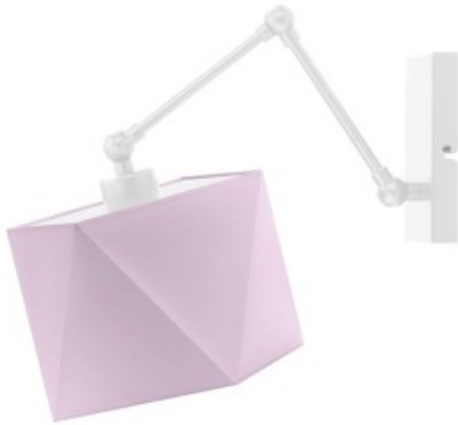

Link do produktu: <https://kaldekor.pl/kinkiet-do-pokoju-dziecka-amarillo-p-5952.html>

Kinkiet do pokoju dziecka AMARILLO Lysne

Nasza cena brutto	229,00 zł
Dostępność	Dostępny
Czas wysyłki	7 - 14 dni roboczych
Numer katalogowy	40000415
Kod producenta	400004/15

Opis produktu

Kinkiet do pokoju dziecka AMARILLO Lysne

Lampa dziecięca AMARILLO to zupełnie odmienna postać kinkietu, odchodząca od utartych schematów i tradycyjnych rozwiązań. Za pomocą przegubowej konstrukcji lampę można składać i rozkładać zmieniając przy tym kąt pod jakim rozpraszane są wiązki światła. Taka opcja pozwala także ograniczyć przestrzeń jaką wykorzystuje lampa. Oświetlenie dzięki temu znajdzie miejsce nawet w bardzo małych pokojach dziecięcych, w których liczy się każdy kawałek przestrzeni. Pastelowe barwy tego kinkietu osłodzą pomieszczenie Twojego malucha i sprawią, że z uśmiechem na twarzy będzie spędzać w nim czas. Lampę można umieścić w każdym miejscu jednak najlepiej sprawdzi się obok łóżka towarzysząc Twojemu maluchowi podczas zasypiania. Do wyboru mamy kilkanaście wersji kolorystycznych: biały, ecru, jasny szary (gołębi), miętowy, musztardowy, jasny różowy, jasny fioletowy, beżowy, szary stalowy, czerwony, niebieski, fioletowy, zieleń butelkowa, granatowy, grafitowy, brązowy, czarny oraz szary melanż (tzw. beton). Dostępne są także 3 rodzaje stelaża: biały, czarny, srebrny.

- **Producent:** LYSNE
- **Kod producenta:** 400004/15
- **Kraj pochodzenia i cechy produktu:** produkt polski fabrycznie nowy
- **Wymiary abażuru:** wysokość - 16 cm, szerokość - 16 x 16 cm, przekątna - 22,5 cm
- **Wymiary lampy (stelaż + abażur):** wysokość - około 40 cm, szerokość - około 40 cm (regulacja rozpiętości)
- **Kolor abażuru:** dostępne kolory: biały, ecru, jasny szary (gołębi), miętowy, musztardowy, jasny różowy, jasny fioletowy, beżowy, szary (stalowy), czerwony, niebieski, fioletowy, zieleń butelkowa, granatowy, grafitowy, brązowy, czarny oraz szary melanż (tzw. beton)
- **Kolor stelaża:** dostępne kolory: biały, srebrny, czarny
- **Materiał:** stelaż - elementy metalowe, abażur - holenderska tkanina tekstylna podklejona na folii PVC
- **Moc:** 60W
- **Napięcie:** 230V
- **Ilość źródeł światła i typ żarówki:** 1xE27 - lampa dostosowana jest do źródeł światła o klasach energetycznych od A++ do E oraz żarówek LED
- **Gwarancja:** gwarancja producenta - 24 miesiące

Produkt posiada dodatkowe opcje:

Wybierz kolor abażuru: beżowy , biały , brązowy , czarny , czerwony , ecru , fioletowy , grafitowy , granatowy , jasny fioletowy , jasny różowy , jasny szary (gołębi) , miętowy , musztardowy , niebieski , szary (stalowy) , szary melanż (tzw. beton)