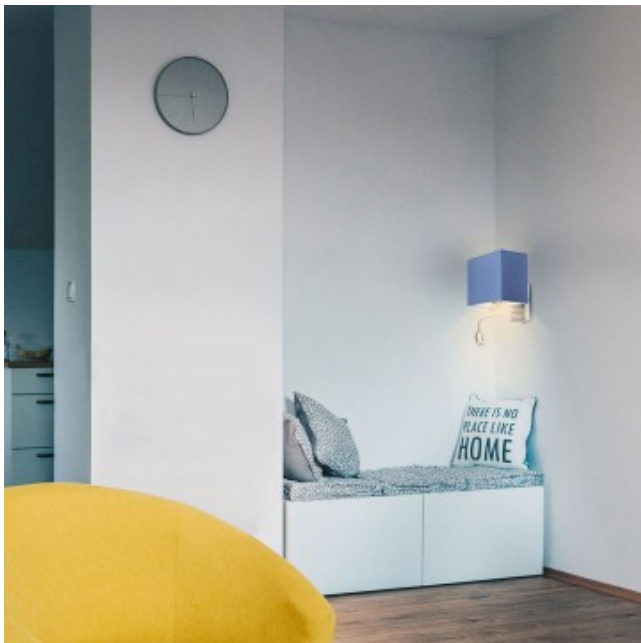

Link do produktu: <https://kaldekor.pl/kinkiet-do-pokoju-dziecka-addis-p-21328.html>

Kinkiet do pokoju dziecka ADDIS Lysne

Cena brutto	429,00 zł
Dostępność	Dostępny
Standardowy czas wysyłki	7 - 14 dni roboczych
Numer katalogowy	1455213
Kod producenta	14552/13

Opis produktu

Kinkiet do pokoju dziecka ADDIS Lysne

Kinkiet ADDIS to doskonały pomysł na źródło dodatkowego światła w pokoju Twojej pociechy! Maluch czując się komfortowo we własnej przestrzeni, chętniej podejmować się będzie nowych zadań i poszerzać horyzont swoich zainteresowań. Lampa poza miejscem na klasyczną żarówkę, posiada także ruchomy panel LED, który podniesie jeszcze bardziej satysfakcję z jej użytkowania. Oświetlenie poza swoim głównym przeznaczeniem, charakteryzuje się także niezwykłym designem dzięki, któremu dodatkowo przyozdobisz pokój swojego dziecka. Szerokość oświetlenia wynosi 25 cm a jego długość z panelem LED 34 cm. Kinkiet ADDIS dostępny jest w kilkunastu wariantach kolorystycznych abażurów (biały, ecru, jasny szary (gołębi), miętowy, musztardowy, jasny różowy, jasny fioletowy, beżowy, szary (stalowy), czerwony, niebieski, fioletowy, zielony butelkowy, granatowy, grafitowy, brązowy, czarny oraz szary melanz (tzw. betonowy)) i 2 kolorach stelaży (chrom, stal szczotkowana). Kliknij i zobacz model 3D

- **Producent:** LYSNE
- **Kod producenta:** 14552/13
- **Kraj pochodzenia i cechy produktu:** produkt polski fabrycznie nowy
- **Wymiary abażuru:** wysokość - 15 cm, szerokość - 20 cm, głębokość - 10 cm
- **Wymiary lampy (stelaż + abażur):** wysokość - 25 cm, szerokość - 26 cm, długość panelu LED - 34 cm
- **Kolor abażuru:** dostępne kolory: biały, ecru, jasny szary (gołębi), miętowy, musztardowy, jasny różowy, jasny fioletowy, beżowy, szary (stalowy), czerwony, niebieski, fioletowy, zielony butelkowy, granatowy, grafitowy, brązowy, czarny, szary melanz (tzw. beton)
- **Kolor stelaża:** dostępne kolory: chrom, stal szczotkowana
- **Materiał:** stelaż - elementy metalowe, abażur - holenderska tkanina tekstylna podklejona na folii PVC
- **Moc:** 60W
- **Napięcie:** 230V
- **Ilość źródeł światła i typ żarówki:** 1xE27 oraz panel LED - lampa dostosowana jest do źródeł światła o klasach energetycznych od A++ do E oraz żarówek LED
- **Gwarancja:** gwarancja producenta - 24 miesiące

Produkt posiada dodatkowe opcje:

Wybierz kolor abażuru: beżowy , biały , brązowy , czarny , czerwony , ecru , fioletowy , grafitowy , granatowy , jasny fioletowy , jasny różowy , jasny szary (gołębi) , miętowy , musztardowy , niebieski , szary (stalowy) , szary melanz (tzw. beton) , zielony butelkowy