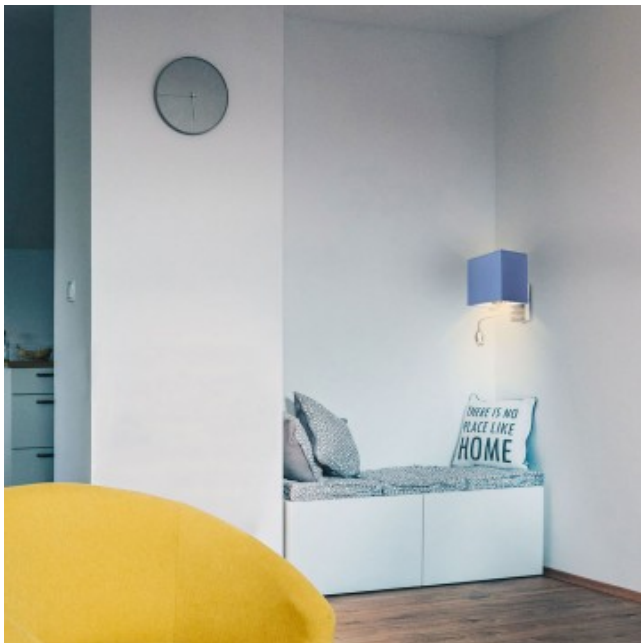

Link do produktu: <https://kaldekor.pl/kinkiet-do-pokoju-dziecka-addis-p-21328.html>

Kinkiet do pokoju dziecka ADDIS Lysne

Nasza cena brutto	429,00 zł
Dostępność	Dostępny
Czas wysyłki	7 - 14 dni roboczych
Numer katalogowy	1455213
Kod producenta	14552/13

Opis produktu

Kinkiet do pokoju dziecka ADDIS Lysne

Kinkiet ADDIS to doskonały pomysł na źródło dodatkowego światła w pokoju Twojej pociechy! Maluch czując się komfortowo we własnej przestrzeni, chętniej podejmować się będzie nowych zadań i poszerzać horyzont swoich zainteresowań. Lampa poza miejscem na klasyczną żarówkę, posiada także ruchomy panel LED, który podniesie jeszcze bardziej satysfakcję z jej użytkowania. Oświetlenie poza swoim głównym przeznaczeniem, charakteryzuje się także niezwykłym designem dzięki, któremu dodatkowo przyozdobisz pokój swojego dziecka. Szerokość oświetlenia wynosi 25 cm a jego długość z panelem LED 34 cm. Kinkiet ADDIS dostępny jest w kilkunastu wariantach kolorystycznych abażurów (biały, ecru, jasny szary (gołębi), miętowy, musztardowy, jasny różowy, jasny fioletowy, beżowy, szary (stalowy), czerwony, niebieski, fioletowy, zielony butelkowy, granatowy, grafitowy, brązowy, czarny oraz szary melanz (tzw. betonowy)) i 2 kolorach stelaży (chrom, stal szorstkowana). Kliknij i zobacz model 3D

- **Producent:** LYSNE
- **Kod producenta:** 14552/13
- **Kraj pochodzenia i cechy produktu:** produkt polski fabrycznie nowy
- **Wymiary abażuru:** wysokość - 15 cm, szerokość - 20 cm, głębokość - 10 cm
- **Wymiary lampy (stelaż + abażur):** wysokość - 25 cm, szerokość - 26 cm, długość panelu LED - 34 cm
- **Kolor abażuru:** dostępne kolory: biały, ecru, jasny szary (gołębi), miętowy, musztardowy, jasny różowy, jasny fioletowy, beżowy, szary (stalowy), czerwony, niebieski, fioletowy, zielony butelkowy, granatowy, grafitowy, brązowy, czarny, szary melanz (tzw. beton)
- **Kolor stelaża:** dostępne kolory: chrom, stal szorstkowana
- **Materiał:** stelaż - elementy metalowe, abażur - holenderska tkanina tekstylna podklejona na folii PVC
- **Moc:** 60W
- **Napięcie:** 230V
- **Ilość źródeł światła i typ żarówki:** 1xE27 oraz panel LED - lampa dostosowana jest do źródeł światła o klasach energetycznych od A++ do E oraz żarówek LED
- **Gwarancja:** gwarancja producenta - 24 miesiące

Produkt posiada dodatkowe opcje:

Wybierz kolor abażuru: beżowy , biały , brązowy , czarny , czerwony , ecru , fioletowy , grafitowy , granatowy , jasny fioletowy , jasny różowy , jasny szary (gołębi) , miętowy , musztardowy , niebieski , szary (stalowy) , szary melanz (tzw. beton) , zielony butelkowy