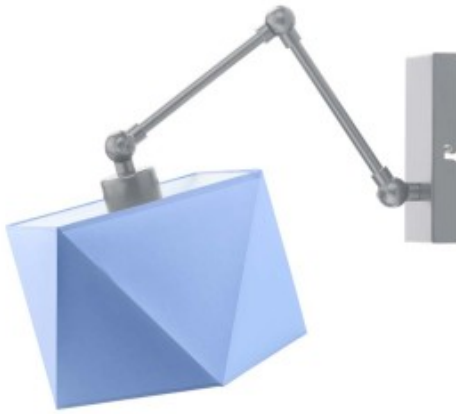

Link do produktu: <https://kaldekor.pl/kinkiet-do-pokoju-chlopca-amarillo-p-5953.html>

Kinkiet do pokoju chłopca AMARILLO Lysne

Nasza cena brutto	229,00 zł
Dostępność	Dostępny
Czas wysyłki	7 - 14 dni roboczych
Numer katalogowy	40000416
Kod producenta	400004/16

Opis produktu

Kinkiet do pokoju chłopca AMARILLO Lysne

Lampa dziecięca AMARILLO to zupełnie odmienna postać kinkieta, odchodząca od utartych schematów i tradycyjnych rozwiązań. Za pomocą przegubowej konstrukcji lampę można składać i rozkładać zmieniając przy tym kąt pod jakim rozpraszane są wiązki światła. Taka opcja pozwala także ograniczyć przestrzeń jaką wykorzystuje lampa. Oświetlenie dzięki temu znajdzie miejsce nawet w bardzo małych pokojach dziecięcych, w których liczy się każdy kawałek przestrzeni. Pastelowe barwy tego kinkieta osłodzą pomieszczenie Twojego malucha i sprawią, że z uśmiechem na twarzy będzie spędzać w nim czas. Lampę można umieścić w każdym miejscu jednak najlepiej sprawdzi się obok łóżka towarzysząc Twojemu maluchowi podczas zasypiania. Do wyboru mamy kilkanaście wersji kolorystycznych: biały, ecru, jasny szary (gołębi), miętowy, musztardowy, jasny różowy, jasny fioletowy, beżowy, szary stalowy, czerwony, niebieski, fioletowy, zieleń butelkowa, granatowy, grafitowy, brązowy, czarny oraz szary melanż (tzw. beton). Dostępne są także 3 rodzaje stelaża: biały, czarny, srebrny.

- **Producent:** LYSNE
- **Kod producenta:** 400004/16
- **Kraj pochodzenia i cechy produktu:** produkt polski fabrycznie nowy
- **Wymiary abażuru:** wysokość - 16 cm, szerokość - 16 x 16 cm, przekątna - 22,5 cm
- **Wymiary lampy (stelaż + abażur):** wysokość - około 40 cm, szerokość - około 40 cm (regulacja rozpiętości)
- **Kolor abażuru:** dostępne kolory: biały, ecru, jasny szary (gołębi), miętowy, musztardowy, jasny różowy, jasny fioletowy, beżowy, szary (stalowy), czerwony, niebieski, fioletowy, zieleń butelkowa, granatowy, grafitowy, brązowy, czarny oraz szary melanż (tzw. beton)
- **Kolor stelaża:** dostępne kolory: biały, srebrny, czarny
- **Materiał:** stelaż - elementy metalowe, abażur - holenderska tkanina tekstylna podklejona na folii PVC
- **Moc:** 60W
- **Napięcie:** 230V
- **Ilość źródeł światła i typ żarówki:** 1xE27 - lampa dostosowana jest do źródeł światła o klasach energetycznych od A++ do E oraz żarówek LED
- **Gwarancja:** gwarancja producenta - 24 miesiące

Produkt posiada dodatkowe opcje:

Wybierz kolor abażuru: beżowy , biały , brązowy , czarny , czerwony , ecru , fioletowy , grafitowy , granatowy , jasny fioletowy , jasny różowy , jasny szary (gołębi) , miętowy , musztardowy , niebieski , szary (stalowy) , szary melanż (tzw. beton)