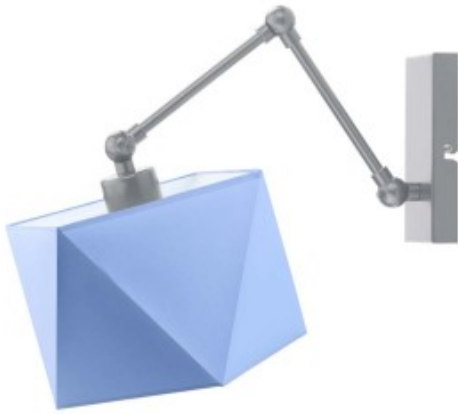

Link do produktu: <https://kaldekor.pl/kinkiet-do-pokoju-chlopca-amarillo-p-5953.html>

Kinkiet do pokoju chłopca AMARILLO Lysne

Cena brutto	229,00 zł
Dostępność	Dostępny
Standardowy czas wysyłki	7 - 14 dni roboczych
Numer katalogowy	40000416
Kod producenta	400004/16

Opis produktu

Kinkiet do pokoju chłopca AMARILLO Lysne

Lampa dziecięca AMARILLO to zupełnie odmienna postać kinkieta, odchodząca od utartych schematów i tradycyjnych rozwiązań. Za pomocą przegubowej konstrukcji lampę można składać i rozkładać zmieniając przy tym kąt pod jakim rozpraszane są wiązki światła. Taka opcja pozwala także ograniczyć przestrzeń jaką wykorzystuje lampa. Oświetlenie dzięki temu znajdzie miejsce nawet w bardzo małych pokojach dziecięcych, w których liczy się każdy kawałek przestrzeni. Pastelowe barwy tego kinkieta osłodzą pomieszczenie Twojego malucha i sprawią, że z uśmiechem na twarzy będzie spędzać w nim czas. Lampę można umieścić w każdym miejscu jednak najlepiej sprawdzi się obok łóżka towarzysząc Twojemu maluchowi podczas zasypiania. Do wyboru mamy kilkanaście wersji kolorystycznych: biały, ecru, jasny szary (gołębi), miętowy, musztardowy, jasny różowy, jasny fioletowy, beżowy, szary stalowy, czerwony, niebieski, fioletowy, zieleń butelkowa, granatowy, grafitowy, brązowy, czarny oraz szary melanż (tzw. beton). Dostępne są także 3 rodzaje stelaża: biały, czarny, srebrny.

- **Producent:** LYSNE
- **Kod producenta:** 400004/16
- **Kraj pochodzenia i cechy produktu:** produkt polski fabrycznie nowy
- **Wymiary abażuru:** wysokość - 16 cm, szerokość - 16 x 16 cm, przekątna - 22,5 cm
- **Wymiary lampy (stelaż + abażur):** wysokość - około 40 cm, szerokość - około 40 cm (regulacja rozpiętości)
- **Kolor abażuru:** dostępne kolory: biały, ecru, jasny szary (gołębi), miętowy, musztardowy, jasny różowy, jasny fioletowy, beżowy, szary (stalowy), czerwony, niebieski, fioletowy, zieleń butelkowa, granatowy, grafitowy, brązowy, czarny oraz szary melanż (tzw. beton)
- **Kolor stelaża:** dostępne kolory: biały, srebrny, czarny
- **Materiał:** stelaż - elementy metalowe, abażur - holenderska tkanina tekstylna podklejona na folii PVC
- **Moc:** 60W
- **Napięcie:** 230V
- **Ilość źródeł światła i typ żarówki:** 1xE27 - lampa dostosowana jest do źródeł światła o klasach energetycznych od A++ do E oraz żarówek LED
- **Gwarancja:** gwarancja producenta - 24 miesiące

Produkt posiada dodatkowe opcje:

Wybierz kolor abażuru: beżowy , biały , brązowy , czarny , czerwony , ecru , fioletowy , grafitowy , granatowy , jasny fioletowy , jasny różowy , jasny szary (gołębi) , miętowy , musztardowy , niebieski , szary (stalowy) , szary melanż (tzw. beton)