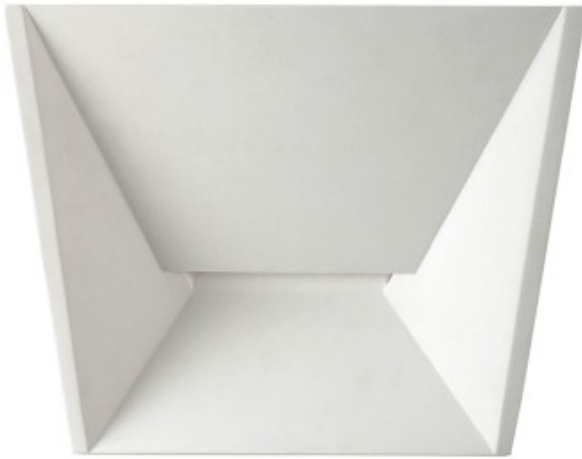

Dane aktualne na dzień: 09-04-2025 19:22

Link do produktu: <https://kaldekor.pl/kinkiet-albert-p-16068.html>

Kinkiet Albert Lampex

Cena brutto	147,00 zł
Dostępność	Aktualnie niedostępny
Standardowy czas wysyłki	48 godzin
Numer katalogowy	5902622120225
Kod producenta	706/1 BIA
Kod EAN	5902622120225

Opis produktu

Kinkiet Albert Lampex

Parametry:

Typ: Kinkiet, Lampa ścienna
Przeznaczenie: Salon, Sypialnia, Kuchnia, Przedpokój, Korytarz
Styl: Nowoczesny
Wykonanie: Gips / Ceramika
Kolor: Biały

Dane techniczne:

Symbol: 706/1 BIA
Kod EAN: 5902622120225
Źródło światła: G9 1x40W (maksymalnie 40W)
Wysokość: 28 cm
Szerokość: 22 cm
Oprawa: Gips
Żarówki w komplecie: Nie

Opis produktu:

Kinkiet Albert to nowoczesna lampa ścienna o kształcie trapezu. Jednolity, stonowany kolor oprawy pozwoli wkomponować ją w wystrój każdego wnętrza, Kinkiet po zapaleniu rzuca poświatę, która doskonale podkreśli ciekawy obraz, lub lustro. Lampa została wykonana z wysokiej jakości gipsu, dzięki czemu wspaniale się prezentuje, zachowując przy tym walory niezawodności.

- **Szerokość:** 30
- **Wysokość:** 25
- **Waga:** 2,5200 kg
- **Ilość źródeł światła:** G9 2x40W
- **Materiał:** gips
- **Zawiera źródło światła:** nie