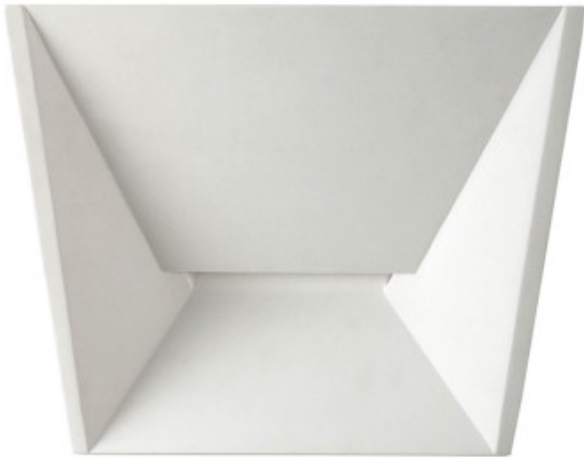

Dane aktualne na dzień: 11-05-2025 13:14

Link do produktu: <https://kaldekor.pl/kinkiet-albert-p-16068.html>

Kinkiet Albert Lampex

Cena brutto	147,00 zł
Dostępność	Aktualnie niedostępny
Standardowy czas wysyłki	48 godzin
Numer katalogowy	5902622120225
Kod producenta	706/1 BIA
Kod EAN	5902622120225

Opis produktu

Kinkiet Albert Lampex

Parametry:

Typ: Kinkiet, Lampa ścienna
Przeznaczenie: Salon, Sypialnia, Kuchnia, Przedpokój, Korytarz
Styl: Nowoczesny
Wykonanie: Gips / Ceramika
Kolor: Biały

Dane techniczne:

Symbol: 706/1 BIA
Kod EAN: 5902622120225
Źródło światła: G9 1x40W (maksymalnie 40W)
Wysokość: 28 cm
Szerokość: 22 cm
Oprawa: Gips
Żarówki w komplecie: Nie

Opis produktu:

Kinkiet Albert to nowoczesna lampa ścienna o kształcie trapezu. Jednolity, stonowany kolor oprawy pozwoli wkomponować ją w wystrój każdego wnętrza, Kinkiet po zapaleniu rzuca poświatę, która doskonale podkreśli ciekawy obraz, lub lustro. Lampa została wykonana z wysokiej jakości gipsu, dzięki czemu wspaniale się prezentuje, zachowując przy tym walory niezawodności.

- **Szerokość:** 30
- **Wysokość:** 25
- **Waga:** 2,5200 kg
- **Ilość źródeł światła:** G9 2x40W
- **Materiał:** gips
- **Zawiera źródło światła:** nie