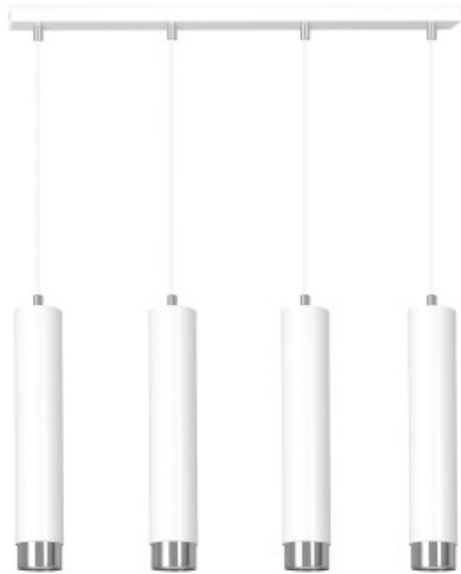

Dane aktualne na dzień: 12-04-2026 16:40

Link do produktu: <https://kaldekor.pl/kibo-4-whchrome-p-19622.html>

Lampa wisząca KIBO 4 WH/CHROME

Nasza cena brutto **386,00 zł**

Cena katalogowa
producenta brutto **489,00 zł**

Dostępność **Dostępny**

Czas wysyłki **4 - 6 dni roboczych**

Numer katalogowy **5907106009133**

Kod producenta **641/4**

Kod EAN **5907106009133**

Opis produktu

KIBO to designerskie lampy wiszące o modnej konstrukcji w kształcie tub. Wykonane z metalu, dostępne w wersji białej lub czarnej ze złotymi lub chromowanymi dodatkami. Harmonijnie wpasuje się we wszystkie rodzaje wnętrz. Jest idealnym rozwiązaniem do salonu, kuchni, czy domowego biura. Seria KIBO oferuje warianty z 1, 3 lub 4 źródłami światła. Produkt polski, wykonany z trwałych materiałów.

- Kolor klosza: N/D
- Średnica klosza: N/D
- Kolor lampy: Biały/Chrom
- Długość lampy: 100
- Żarówki: 4
- Oprawka: GU10
- Watt: 10W MAX LED