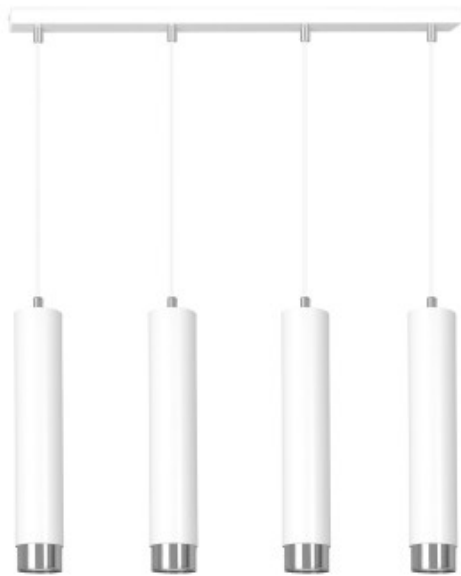

Link do produktu: <https://kaldekor.pl/kibo-4-whchrome-p-19622.html>

## Lampa wisząca KIBO 4 WH/CHROME - Emibig

Nasza cena brutto	<b>386,00 zł</b>
Cena katalogowa producenta brutto	<b>489,00 zł</b>
Dostępność	<b>Dostępny</b>
Czas wysyłki	<b>14 dni</b>
Numer katalogowy	<b>5907106009133</b>
Kod producenta	<b>641/4</b>
Kod EAN	<b>5907106009133</b>

### Opis produktu

KIBO to designerskie lampy wiszące o modnej konstrukcji w kształcie tub. Wykonane z metalu, dostępne w wersji białej lub czarnej ze złotymi lub chromowanymi dodatkami. Harmonijnie wpasuje się we wszystkie rodzaje wnętrz. Jest idealnym rozwiązaniem do salonu, kuchni, czy domowego biura. Seria KIBO oferuje warianty z 1, 3 lub 4 źródłami światła. Produkt polski, wykonany z trwałych materiałów.

- Regulowana wysokość: Tak
- Materiał: Stal lakierowana
- Kolor lampy: Biały/Chrom
- Długość lampy: 100
- Szerokość lampy: 60
- Żarówki: 4
- Oprawka: GU10
- Moc: 10W MAX LED
- SZEROKOŚĆ KARTONU [cm]: 21
- WYSOKOŚĆ KARTONU [cm]: 35
- GŁĘBOKOŚĆ KARTONU [cm]: 67
- OPRAWKA: GU10
- Waga: 3,2 kg