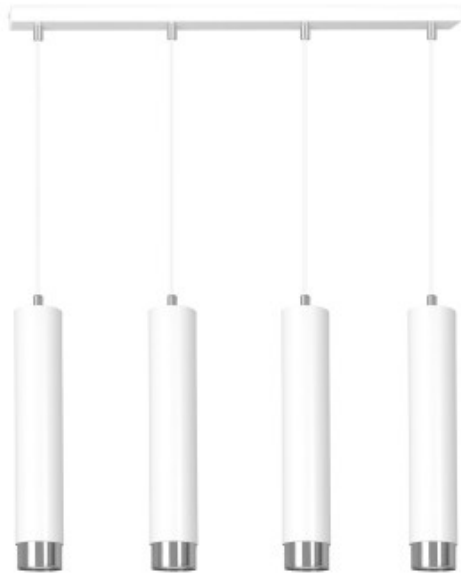

Dane aktualne na dzień: 07-04-2025 00:15

Link do produktu: <https://kaldekor.pl/kibo-4-whchrome-p-19622.html>

Lampa wisząca KIBO 4 WH/CHROME

Cena brutto	489,00 zł
Dostępność	Dostępny
Standardowy czas wysyłki	14 dni
Numer katalogowy	5907106009133
Kod producenta	641/4
Kod EAN	5907106009133

Opis produktu

KIBO to designerskie lampy wiszące o modnej konstrukcji w kształcie tub. Wykonane z metalu, dostępne w wersji białej lub czarnej ze złotymi lub chromowanymi dodatkami. Harmonijnie wpasuje się we wszystkie rodzaje wnętrz. Jest idealnym rozwiązaniem do salonu, kuchni, czy domowego biura. Seria KIBO oferuje warianty z 1, 3 lub 4 źródłami światła. Produkt polski, wykonany z trwałych materiałów.

- Kolor klosza: N/D
- Średnica klosza: N/D
- Kolor lampy: Biały/Chrom
- Długość lampy: 100
- Żarówki: 4
- Oprawka: GU10
- Watt: 10W MAX LED