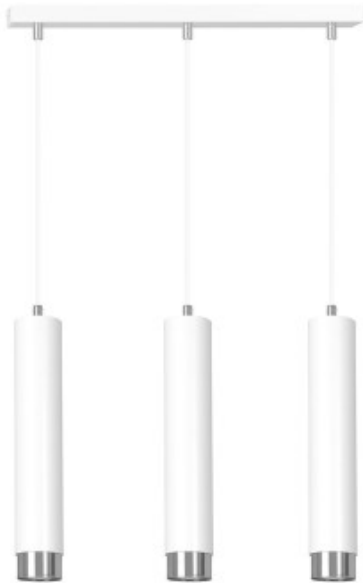

Link do produktu: <https://kaldekor.pl/kibo-3-whchrome-p-19618.html>

## Lampa wisząca KIBO 3 WH/CHROME - Emibig

Nasza cena brutto	<b>315,00 zł</b>
Cena katalogowa producenta brutto	<b>399,00 zł</b>
Dostępność	<b>Dostępny</b>
Czas wysyłki	<b>14 dni</b>
Numer katalogowy	<b>5907106009096</b>
Kod producenta	<b>641/3</b>
Kod EAN	<b>5907106009096</b>

### Opis produktu

KIBO to designerskie lampy wiszące o modnej konstrukcji w kształcie tub. Wykonane z metalu, dostępne w wersji białej lub czarnej ze złotymi lub chromowanymi dodatkami. Harmonijnie wpasuje się we wszystkie rodzaje wnętrz. Jest idealnym rozwiązaniem do salonu, kuchni, czy domowego biura. Seria KIBO oferuje warianty z 1, 3 lub 4 źródłami światła. Produkt polski, wykonany z trwałych materiałów.

- Regulowana wysokość: Tak
- Materiał: Stal lakierowana
- Kolor lampy: Biały/Chrom
- Długość lampy: 100
- Szerokość lampy: 45
- Żarówki: 3
- Oprawka: GU10
- Moc: 10W MAX LED
- SZEROKOŚĆ KARTONU [cm]: 21
- WYSOKOŚĆ KARTONU [cm]: 35
- GŁĘBOKOŚĆ KARTONU [cm]: 67
- OPRAWKA: GU10
- Waga: 2,8 kg