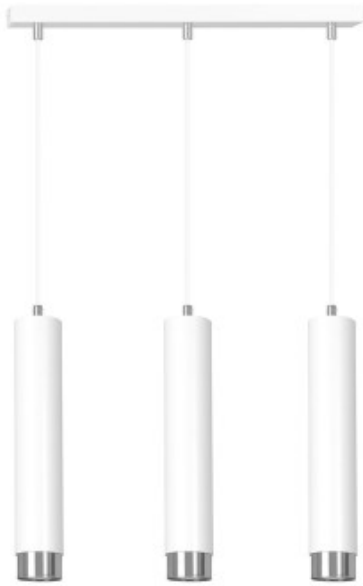

Dane aktualne na dzień: 09-04-2025 04:35

Link do produktu: <https://kaldekor.pl/kibo-3-whchrome-p-19618.html>

Lampa wisząca KIBO 3 WH/CHROME

| | |
|--------------------------|----------------------|
| Cena brutto | 327,00 zł |
| Cena poprzednia | 399,00 zł |
| Dostępność | Dostępny |
| Standardowy czas wysyłki | 14 dni |
| Numer katalogowy | 5907106009096 |
| Kod producenta | 641/3 |
| Kod EAN | 5907106009096 |

Opis produktu

KIBO to designerskie lampy wiszące o modnej konstrukcji w kształcie tub. Wykonane z metalu, dostępne w wersji białej lub czarnej ze złotymi lub chromowanymi dodatkami. Harmonijnie wpasuje się we wszystkie rodzaje wnętrz. Jest idealnym rozwiązaniem do salonu, kuchni, czy domowego biura. Seria KIBO oferuje warianty z 1, 3 lub 4 źródłami światła. Produkt polski, wykonany z trwałych materiałów.

- Kolor klosza: N/D
- Średnica klosza: N/D
- Kolor lampy: Biały/Chrom
- Długość lampy: 100
- Żarówki: 3
- Oprawka: GU10
- Watt: 10W MAX LED