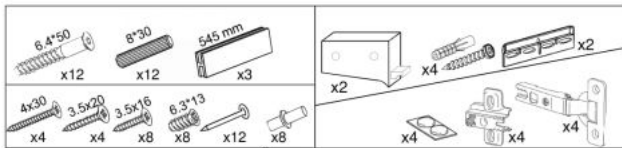

Opis produktu

KATIA 220 zestaw kuchenny j. beżowy / san marino - Halmar

długość zestawu: 220 cm, podnośniki gazowe, blat grubości 28 mm, regulacja szafek górnych i stopek szafek dolnych, kolory: front - jasny beż / dąb san marino, korpus - biały, blat - biały

Rodzaj:	zestaw kuchenny
Styl wykonania:	tradycyjny
Korpus kolor:	biały
Front kolor:	dąb (wszystkie odcienie), beżowy
Szerokość (Zakres):	220
Wysokość:	214
Głębokość:	60
Kolor:	beżowy, dąb san marino
Waga brutto:	109.200
Waga netto:	105.700
Objętość:	0.225
Jednostka miary:	szt.
Ilość w paczce:	1
Ilość paczek:	7
Paczka 1:	99.00 x 30.00 x 10.00, 16.00 KG
Paczka 2:	61.00 x 30.00 x 7.00, 7.00 KG
Paczka 3:	67.00 x 30.00 x 8.00, 10.00 KG
Paczka 4:	103.00 x 46.00 x 8.00, 15.30 KG
Paczka 5:	75.00 x 46.00 x 10.00, 18.10 KG
Paczka 6:	102.00 x 61.00 x 6.00, 18.50 KG
Paczka 7:	74.00 x 61.00 x 11.00, 24.30 KG

Instrukcja montażu Katia 220

Instrukcja montażu Katia 220

BRIGGITE SMART 2.2m

(RU) A.Инструкция по сборке: В 100/58; (CS) A.Návod montáž: W 100/58; (HU) A. Szerelési útmutató: A 100/58;
 (EN) A.Assembly instructions: W 100/58; (SK) A.Návod montáž: W 100/58; (PL) A.Instrukcja montaż: W 100/58;

(RU) № детали	Размер (мм)	Количество (шт)
(CS) № podrobnosti	Rozměr (mm)	Množství (ks)
(HU) Nr részletek	Méret (mm)	Mennyiség (db)
(EN) № details	Size (mm)	Quantity (pcs)
(SK) № podrobnosti	Rozmer (mm)	Množstvo (ks)
(PL) № szczegóły	Rozmiar (mm)	Liczba (szt)
1, 2	577 x 298 x 16	2
3	958 x 284 x 16	1
4	958 x 298 x 16	1
5	545 x 284 x 16	1
6, 7	475 x 274 x 16	2
8, 9	570 x 496 x 16	2
10, 11, 12, 13	565 x 244 x 2,5	4