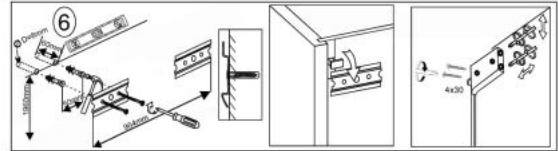

Opis produktu

KATIA 220 zestaw kuchenny j. beżowy / san marino - Halmar

długość zestawu: 220 cm, podnośniki gazowe, blat grubości 28 mm, regulacja szafek górnych i stopek szafek dolnych, kolory: front - jasny beż / dąb san marino, korpus - biały, blat - biały

Rodzaj:	zestaw kuchenny
Styl wykonania:	tradycyjny
Korpus kolor:	biały
Front kolor:	dąb (wszystkie odcienie), beżowy
Szerokość (Zakres):	220
Wysokość:	214
Głębokość:	60
Kolor:	beżowy, dąb san marino
Waga brutto:	109.200
Waga netto:	105.700
Objętość:	0.225
Jednostka miary:	szt.
Ilość w paczce:	1
Ilość paczek:	7
Paczka 1:	99.00 x 30.00 x 10.00, 16.00 KG
Paczka 2:	61.00 x 30.00 x 7.00, 7.00 KG
Paczka 3:	67.00 x 30.00 x 8.00, 10.00 KG
Paczka 4:	103.00 x 46.00 x 8.00, 15.30 KG
Paczka 5:	75.00 x 46.00 x 10.00, 18.10 KG
Paczka 6:	102.00 x 61.00 x 6.00, 18.50 KG
Paczka 7:	74.00 x 61.00 x 11.00, 24.30 KG

Instrukcja montażu Katia 220

Instrukcja montażu Katia 220

BRIGGITE SMART 2.2m

(RU) A.Инструкция по сборке: В 100/58; (CS) A.Návod montáž: W 100/58; (HU) A. Szerelési útmutató: A 100/58;
 (EN) A.Assembly instructions: W 100/58; (SK) A.Návod montáž: W 100/58; (PL) A.Instrukcja montaż: W 100/58;

(RU) № детали	Размер (мм)	Количество (шт)
(CS) № podrobnosti	Rozměr (mm)	Množství (ks)
(HU) Nr részletek	Méret (mm)	Mennyiség (db)
(EN) № details	Size (mm)	Quantity (pcs)
(SK) № podrobnosti	Rozmer (mm)	Množstvo (ks)
(PL) № szczegóły	Rozmiar (mm)	Liczba (szt)
1, 2	577 x 298 x 16	2
3	958 x 284 x 16	1
4	958 x 298 x 16	1
5	545 x 284 x 16	1
6, 7	475 x 274 x 16	2
8, 9	570 x 496 x 16	2
10, 11, 12, 13	565 x 244 x 2,5	4