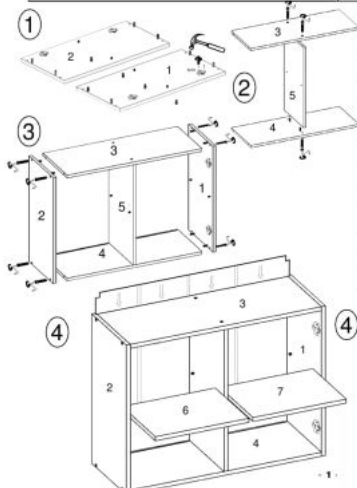

Opis produktu

KATIA 220 zestaw kuchenny j. beżowy / san marino - Halmar

długość zestawu: 220 cm, podnośniki gazowe, blat grubości 28 mm, regulacja szafek górnych i stopek szafek dolnych, kolory: front - jasny beż / dąb san marino, korpus - biały, blat - biały

Rodzaj:	zestaw kuchenny
Styl wykonania:	tradycyjny
Korpus kolor:	biały
Front kolor:	dąb (wszystkie odcienie), beżowy
Szerokość (Zakres):	220
Wysokość:	214
Głębokość:	60
Kolor:	beżowy, dąb san marino
Waga brutto:	109.200
Waga netto:	105.700
Objętość:	0.225
Jednostka miary:	szt.
Ilość w paczce:	1
Ilość paczek:	7
Paczka 1:	99.00 x 30.00 x 10.00, 16.00 KG
Paczka 2:	61.00 x 30.00 x 7.00, 7.00 KG
Paczka 3:	67.00 x 30.00 x 8.00, 10.00 KG
Paczka 4:	103.00 x 46.00 x 8.00, 15.30 KG
Paczka 5:	75.00 x 46.00 x 10.00, 18.10 KG
Paczka 6:	102.00 x 61.00 x 6.00, 18.50 KG
Paczka 7:	74.00 x 61.00 x 11.00, 24.30 KG

(RU) № детали	Размер (мм)	Количество (шт)
(CS) № podrobnosti	Rozměr (mm)	Množství (ks)
(HU) Nr részletek	Méret (mm)	Mennyiség (db)
(EN) № details	Size (mm)	Quantity (pcs)
(SK) № podrobnosti	Rozmer (mm)	Množstvo (ks)
(PL) № szczegóły	Rozmiar (mm)	Liczba (szt)
1, 2	577 x 298 x 16	2
3	958 x 284 x 16	1
4	958 x 298 x 16	1
5	545 x 284 x 16	1
6, 7	475 x 274 x 16	2
8, 9	570 x 496 x 16	2
10, 11, 12, 13	565 x 244 x 2,5	4