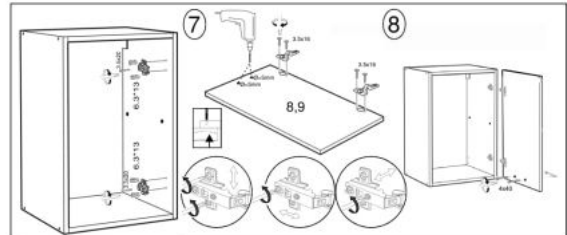

Opis produktu

KATIA 220 zestaw kuchenny j. beżowy / san marino - Halmar

długość zestawu: 220 cm, podnośniki gazowe, blat grubości 28 mm, regulacja szafek górnych i stopek szafek dolnych, kolory: front - jasny beż / dąb san marino, korpus - biały, blat - biały

Rodzaj:	zestaw kuchenny
Styl wykonania:	tradycyjny
Korpus kolor:	biały
Front kolor:	dąb (wszystkie odcienie), beżowy
Szerokość (Zakres):	220
Wysokość:	214
Głębokość:	60
Kolor:	beżowy, dąb san marino
Waga brutto:	109.200
Waga netto:	105.700
Objętość:	0.225
Jednostka miary:	szt.
Ilość w paczce:	1
Ilość paczek:	7
Paczka 1:	99.00 x 30.00 x 10.00, 16.00 KG
Paczka 2:	61.00 x 30.00 x 7.00, 7.00 KG
Paczka 3:	67.00 x 30.00 x 8.00, 10.00 KG
Paczka 4:	103.00 x 46.00 x 8.00, 15.30 KG
Paczka 5:	75.00 x 46.00 x 10.00, 18.10 KG
Paczka 6:	102.00 x 61.00 x 6.00, 18.50 KG
Paczka 7:	74.00 x 61.00 x 11.00, 24.30 KG

(RU) № детали	Размер (мм)	Количество (шт)
(CS) № podrobnosti	Rozměr (mm)	Množství (ks)
(HU) Nr részletek	Méret (mm)	Mennyiség (db)
(EN) № details	Size (mm)	Quantity (pcs)
(SK) № podrobnosti	Rozmer (mm)	Množstvo (ks)
(PL) № szczegóły	Rozmiar (mm)	Liczba (szt)
1, 2	577 x 298 x 16	2
3	958 x 284 x 16	1
4	958 x 298 x 16	1
5	545 x 284 x 16	1
6, 7	475 x 274 x 16	2
8, 9	570 x 496 x 16	2
10, 11, 12, 13	565 x 244 x 2,5	4