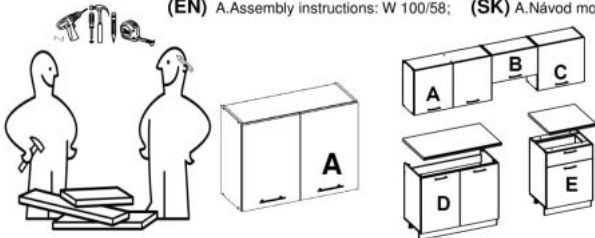

Opis produktu

KATIA 220 zestaw kuchenny j. beżowy / san marino - Halmar

długość zestawu: 220 cm, podnośniki gazowe, blat grubości 28 mm, regulacja szafek górnych i stopek szafek dolnych, kolory: front - jasny beż / dąb san marino, korpus - biały, blat - biały

Rodzaj:	zestaw kuchenny
Styl wykonania:	tradycyjny
Korpus kolor:	biały
Front kolor:	dąb (wszystkie odcienie), beżowy
Szerokość (Zakres):	220
Wysokość:	214
Głębokość:	60
Kolor:	beżowy, dąb san marino
Waga brutto:	109.200
Waga netto:	105.700
Objętość:	0.225
Jednostka miary:	szt.
Ilość w paczce:	1
Ilość paczek:	7
Paczka 1:	99.00 x 30.00 x 10.00, 16.00 KG
Paczka 2:	61.00 x 30.00 x 7.00, 7.00 KG
Paczka 3:	67.00 x 30.00 x 8.00, 10.00 KG
Paczka 4:	103.00 x 46.00 x 8.00, 15.30 KG
Paczka 5:	75.00 x 46.00 x 10.00, 18.10 KG
Paczka 6:	102.00 x 61.00 x 6.00, 18.50 KG
Paczka 7:	74.00 x 61.00 x 11.00, 24.30 KG

(RU) № детали	Размер (мм)	Количество (шт)
(CS) № podrobnosti	Rozměr (mm)	Množství (ks)
(HU) Nr részletek	Méret (mm)	Mennyiség (db)
(EN) № details	Size (mm)	Quantity (pcs)
(SK) № podrobnosti	Rozmer (mm)	Množstvo (ks)
(PL) № szczegóły	Rozmiar (mm)	Liczba (szt)
1, 2	577 x 298 x 16	2
3	958 x 284 x 16	1
4	958 x 298 x 16	1
5	545 x 284 x 16	1
6, 7	475 x 274 x 16	2
8, 9	570 x 496 x 16	2
10, 11, 12, 13	565 x 244 x 2,5	4