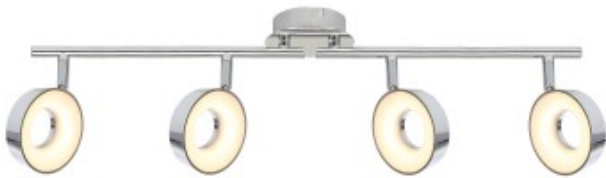

Link do produktu: <https://kaldekor.pl/isla-listwa-4x4w-led-chrom-3000k-p-17037.html>

## Lampa sufitowa listwa Isla - Candellux

Nasza cena brutto	<b>291,00 zł</b>
Dostępność	<b>Dostępny</b>
Czas wysyłki	<b>48 godzin</b>
Numer katalogowy	<b>5906714861720</b>
Kod producenta	<b>94-61720</b>
Kod EAN	<b>5906714861720</b>

## Lampa sufitowa listwa Isla - Candellux

mistrzowskie połączenie metalowej podstawy z kloszem z tworzywa; z troski o dobro użytkownika ekonomiczny LED ukryty jest pod akrylowym kloszem co uniemożliwia bezpośrednie wpatrywanie się w źródło światła eliminując tym samym ryzyko uszkodzenia wzroku; możliwość regulacji kąta nachylenia klosza w pionie i poziomie;

- **Barwa światła:** ciepła
- **Głębokość:** 10
- **Szerokość:** 71
- **Wysokość:** 19
- **Waga:** 0,78 kg
- **Ilość źródeł światła:** 4
- **Rodzaj gniazda:** 4x
- **Kolor:** chromowy
- **Led zintegrowany:** tak
- **Materiał:** podstawa stalowa, klosz akrylowy
- **Strumień światła:** 800 Lm
- **Zawiera źródło światła:** tak
- **Wymiary opakowania:** 11x21x40