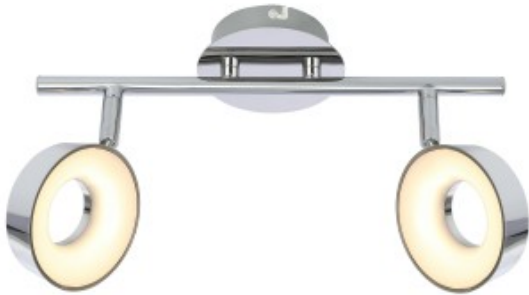

Link do produktu: <https://kaldekor.pl/isla-listwa-2x4w-led-chrom-3000k-p-17036.html>

Isla Lampa Sufitowa Listwa 2X4W Led Chrom 3000K Candellux

Cena brutto	162,00 zł
Dostępność	Dostępny
Standardowy czas wysyłki	48 godzin
Numer katalogowy	5906714861713
Kod producenta	92-61713
Kod EAN	5906714861713

Opis produktu

ISLA LAMPY SUFITOWA LISTWA 2X4W LED CHROM 3000K Candellux

mistrzowskie połączenie metalowej podstawy z kloszem z tworzywa; z troski o dobro użytkownika ekonomiczny LED ukryty jest pod akrylowym kloszem co uniemożliwia bezpośrednie wpatrywanie się w źródło światła eliminując tym samym ryzyko uszkodzenia wzroku; możliwość regulacji kąta nachylenia klosza w pionie i poziomie;

- **Barwa światła:** ciepła
- **Głębokość:** 10
- **Szerokość:** 31
- **Wysokość:** 18
- **Waga:** 0,31 kg
- **Ilość źródeł światła:** 2
- **Rodzaj gniazda:** 2x
- **Kolor:** chromowy
- **Led zintegrowany:** tak
- **Materiał:** podstawa stalowa, klosz akrylowy
- **Strumień światła:** 400 Lm
- **Zawiera źródło światła:** tak
- **Wymiary opakowania:** 11x12x33