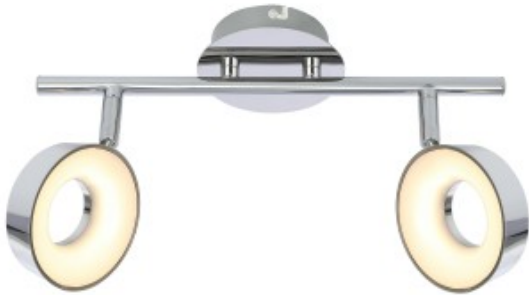

Link do produktu: <https://kaldekor.pl/isla-listwa-2x4w-led-chrom-3000k-p-17036.html>

## Lampa sufitowa listwa Isla - Candellux

Nasza cena brutto	<b>162,00 zł</b>
Dostępność	<b>Dostępny</b>
Czas wysyłki	<b>48 godzin</b>
Numer katalogowy	<b>5906714861713</b>
Kod producenta	<b>92-61713</b>
Kod EAN	<b>5906714861713</b>

## Lampa sufitowa listwa Isla - Candellux

mistrzowskie połączenie metalowej podstawy z kloszem z tworzywa; z troski o dobro użytkownika ekonomiczny LED ukryty jest pod akrylowym kloszem co uniemożliwia bezpośrednie wpatrywanie się w źródło światła eliminując tym samym ryzyko uszkodzenia wzroku; możliwość regulacji kąta nachylenia klosza w pionie i poziomie;

- **Barwa światła:** ciepła
- **Głębokość:** 10
- **Szerokość:** 31
- **Wysokość:** 18
- **Waga:** 0,31 kg
- **Ilość źródeł światła:** 2
- **Rodzaj gniazda:** 2x
- **Kolor:** chromowy
- **Led zintegrowany:** tak
- **Materiał:** podstawa stalowa, klosz akrylowy
- **Strumień światła:** 400 Lm
- **Zawiera źródło światła:** tak
- **Wymiary opakowania:** 11x12x33