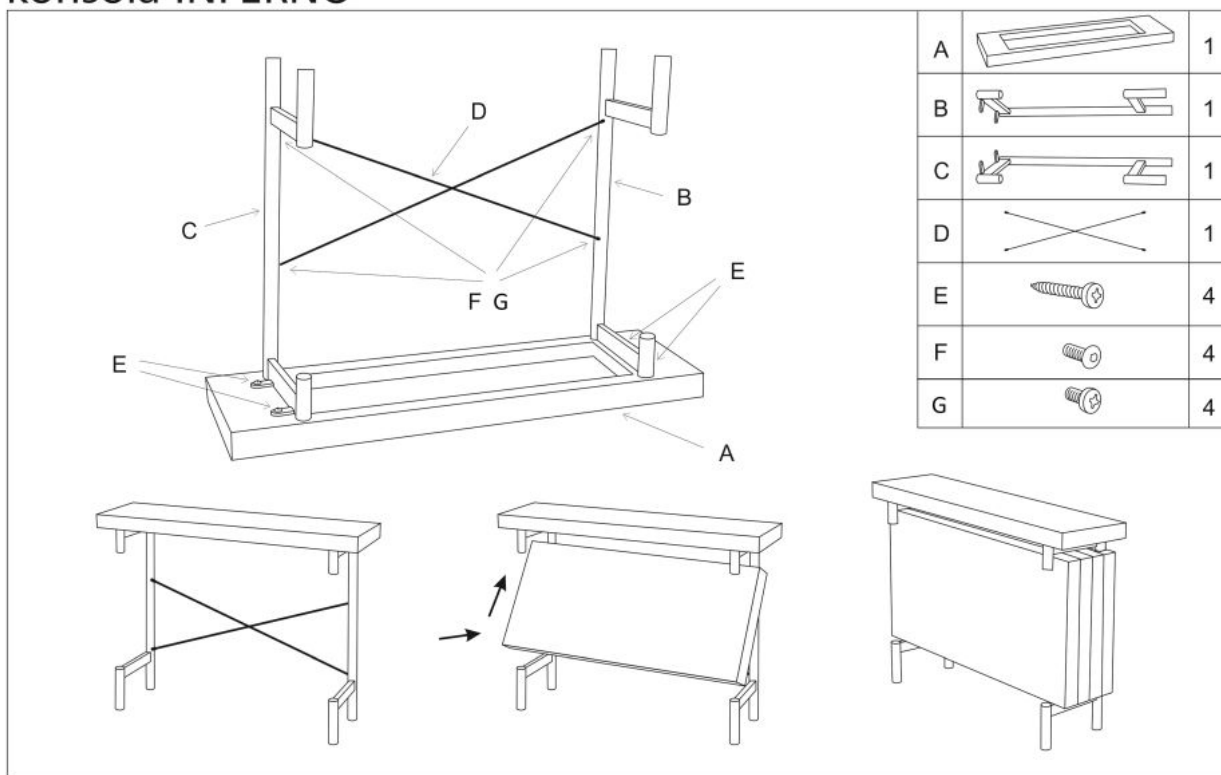

Instrukcja montażu Inferno

konsola INFERNO

HALMAR Sp. z o.o.
ul. Centralnego Okręgu Przemysłowego 2, 37-450 Stalowa Wola, POLSKA / POLAND
tel.: +48 45 843 20 40, fax: +48 45 843 40 57, e-mail: office@halmar.com.pl