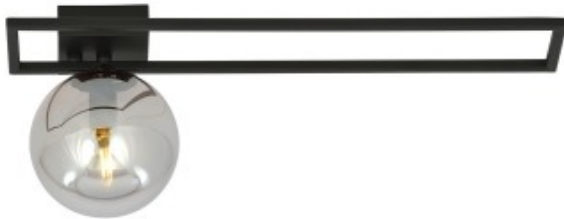

Link do produktu: <https://kaldekor.pl/imago-1c-blackgrafit-p-19514.html>

Lampa sufitowa IMAGO 1C BLACK/GRAFIT

| | |
|--------------------------|----------------------|
| Cena brutto | 236,00 zł |
| Cena poprzednia | 289,00 zł |
| Dostępność | Dostępny |
| Standardowy czas wysyłki | 14 dni |
| Numer katalogowy | 5907106002813 |
| Kod producenta | 1131/1C |
| Kod EAN | 5907106002813 |

Opis produktu

Plafony IMAGO to ultranowoczesny i minimalistyczny element, który zachwyci miłośników prostych form i oryginalnego designu. Ich surowy charakter nadaje wnętrzu industrialnego stylu, jednocześnie wyróżniając się spośród innych elementów wystroju. Ta lampa będzie idealna dla osób, które chcą podkreślić swoją indywidualność nietuzinkowymi dodatkami. Elegancki, ponadczasowy odcień czerni sprawia, że lampa IMAGO jest widoczna i doskonale wyróżnia się w pomieszczeniu, a szklany klosz dodaje jej delikatności i lekkości. Seria IMAGO została wykonana z najwyższej jakości metalu malowanego proszkowo. Doskonale sprawdzi się jako oświetlenie korytarza, przedpokoju czy schodów, zwłaszcza w loftowych wnętrzach. Produkt jest w 100% polski.

- Kolor klosza: Grafitowy
- Średnica klosza: 14
- Kolor lampy: Czarny
- Długość lampy: 21
- Żarówki: 1
- Oprawka: E14
- Watt: 10W MAX LED