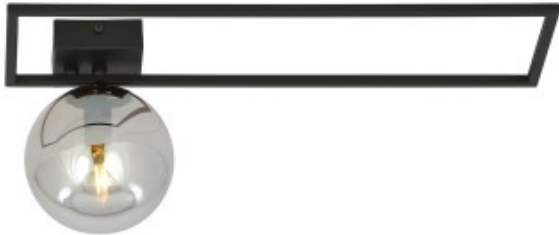

Link do produktu: <https://kaldekor.pl/imago-1b-blackgrafit-p-19511.html>

Lampa sufitowa IMAGO 1B BLACK/GRAFIT

Cena brutto	245,00 zł
Cena poprzednia	299,00 zł
Dostępność	Dostępny
Standardowy czas wysyłki	14 dni
Numer katalogowy	5907106002806
Kod producenta	1131/1B
Kod EAN	5907106002806

Opis produktu

Plafony IMAGO to ultranowoczesny i minimalistyczny element, który zachwyci miłośników prostych form i oryginalnego designu. Ich surowy charakter nadaje wnętrzu industrialnego stylu, jednocześnie wyróżniając się spośród innych elementów wystroju. Ta lampa będzie idealna dla osób, które chcą podkreślić swoją indywidualność nietuzinkowymi dodatkami. Elegancki, ponadczasowy odcień czerni sprawia, że lampa IMAGO jest widoczna i doskonale wyróżnia się w pomieszczeniu, a szklany klosz dodaje jej delikatności i lekkości. Seria IMAGO została wykonana z najwyższej jakości metalu malowanego proszkowo. Doskonale sprawdzi się jako oświetlenie korytarza, przedpokoju czy schodów, zwłaszcza w loftowych wnętrzach. Produkt jest w 100% polski.

- Kolor klosza: Grafitowy
- Średnica klosza: 14
- Kolor lampy: Czarny
- Długość lampy: 21
- Żarówki: 1
- Oprawka: E14
- Watt: 10W MAX LED