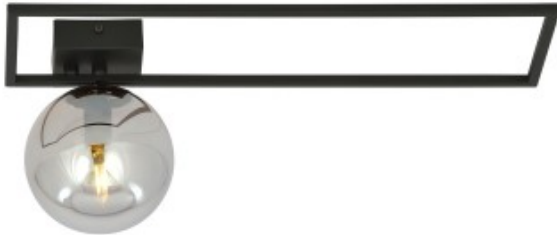

Link do produktu: <https://kaldekor.pl/imago-1b-blackgrafit-p-19511.html>

Lampa sufitowa IMAGO 1B BLACK/GRAFIT - Emibig

Nasza cena brutto	236,00 zł
Cena katalogowa producenta brutto	299,00 zł
Dostępność	Dostępny
Czas wysyłki	14 dni
Numer katalogowy	5907106002806
Kod producenta	1131/1B
Kod EAN	5907106002806

Opis produktu

Plafony IMAGO to ultranowoczesny i minimalistyczny element, który zachwyci miłośników prostych form i oryginalnego designu. Ich surowy charakter nadaje wnętrzu industrialnego stylu, jednocześnie wyróżniając się spośród innych elementów wystroju. Ta lampa będzie idealna dla osób, które chcą podkreślić swoją indywidualność nietuzinkowymi dodatkami. Elegancki, ponadczasowy odcień czerni sprawia, że lampa IMAGO jest widoczna i doskonale wyróżnia się w pomieszczeniu, a szklany klosz dodaje jej delikatności i lekkości. Seria IMAGO została wykonana z najwyższej jakości metalu malowanego proszkowo. Doskonale sprawdzi się jako oświetlenie korytarza, przedpokoju czy schodów, zwłaszcza w loftowych wnętrzach. Produkt jest w 100% polski.

- Regulowana wysokość: Nie
- Materiał: Stal lakierowana, szkło
- Kolor lampy: Czarny
- Kolor klosza: Grafitowy
- Średnica klosza: 14
- Długość lampy: 21
- Szerokość lampy: 50
- Żarówki: 1
- Oprawka: E14
- Moc: 10W MAX LED
- GŁĘBOKOŚĆ KARTONU [cm]: 23
- WYSOKOŚĆ KARTONU [cm]: 41
- SZEROKOŚĆ KARTONU [cm]: 68
- OPRAWKA: E14
- Waga: 2,1 kg