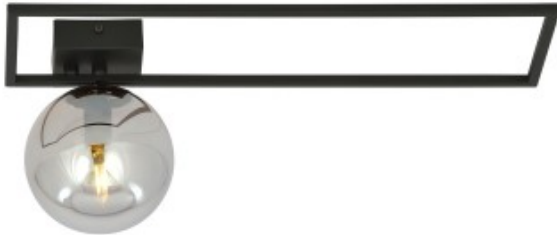

Link do produktu: <https://kaldekor.pl/imago-1b-blackgrafit-p-19511.html>

## Lampa sufitowa IMAGO 1B BLACK/GRAFIT

Nasza cena brutto	<b>236,00 zł</b>
Cena katalogowa producenta brutto	<b>299,00 zł</b>
Dostępność	<b>Dostępny</b>
Czas wysyłki	<b>4 - 6 dni roboczych</b>
Numer katalogowy	<b>5907106002806</b>
Kod producenta	<b>1131/1B</b>
Kod EAN	<b>5907106002806</b>

### Opis produktu

Plafony IMAGO to ultranowoczesny i minimalistyczny element, który zachwyci miłośników prostych form i oryginalnego designu. Ich surowy charakter nadaje wnętrzu industrialnego stylu, jednocześnie wyróżniając się spośród innych elementów wystroju. Ta lampa będzie idealna dla osób, które chcą podkreślić swoją indywidualność nietuzinkowymi dodatkami. Elegancki, ponadczasowy odcień czerni sprawia, że lampa IMAGO jest widoczna i doskonale wyróżnia się w pomieszczeniu, a szklany klosz dodaje jej delikatności i lekkości. Seria IMAGO została wykonana z najwyższej jakości metalu malowanego proszkowo. Doskonale sprawdzi się jako oświetlenie korytarza, przedpokoju czy schodów, zwłaszcza w loftowych wnętrzach. Produkt jest w 100% polski.

- Kolor klosza: Grafitowy
- Średnica klosza: 14
- Kolor lampy: Czarny
- Długość lampy: 21
- Żarówki: 1
- Oprawka: E14
- Watt: 10W MAX LED