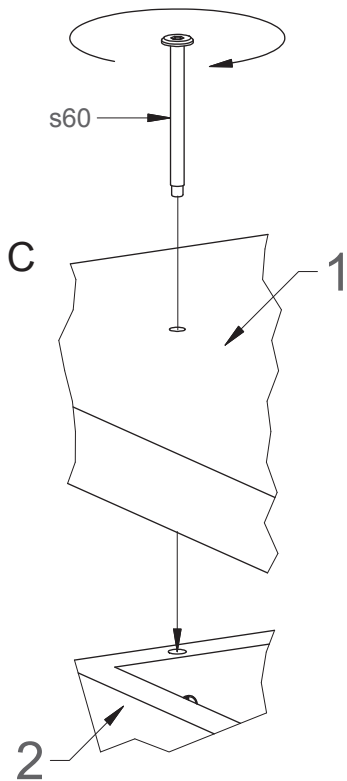

HUBERTUS DESIGN

- | | |
|----------------------------------|------------------------------|
| (D) Montageanleitung | (GB) Assembly instructions |
| (NL) Handleiding voor de montage | (PL) Instrukcja montażu |
| (TR) Montaj talimatı | (RU) Инструкция по монтажу |
| (RO) Instrucțiunile asamblare | (CZ) Montážní návod |
| (IT) Istruzioni per il montaggio | (FR) Instructions de montage |
| (SK) Montážny návod | (HU) Szerelési útmutató |

LINOSA

01 - 05/2021

w16 Ø3,5x16 24szt.	nw Ø10x13 16szt.	ew5 Euro 5x13 48szt.	z4 1szt.
t L-24 8szt.	m Ø15 8szt.	l Ø7,5x30 16szt.	f filc 4szt.
k50 Ø6,4x50 4szt.	s40 M6x40 8szt.	s60 M6x60 8szt.	z 6szt.
sd 4szt.	zz 6szt.	z 6szt.	z 6szt.

8

9

10

ew5

x16

11

w16

x24z