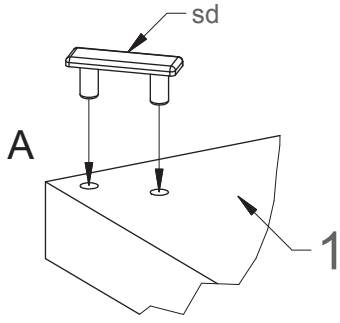

HUBERTUS DESIGN

- | | |
|----------------------------------|------------------------------|
| (D) Montageanleitung | (GB) Assembly instructions |
| (NL) Handleiding voor de montage | (PL) Instrukcja montażu |
| (TR) Montaj talimatı | (RU) Инструкция по монтажу |
| (RO) Instrucțiunile asamblare | (CZ) Montážní návod |
| (IT) Istruzioni per il montaggio | (FR) Instructions de montage |
| (SK) Montážny návod | (HU) Szerelési útmutató |

LINOSA

01 - 05/2021

w16 Ø3,5x16 24szt.	nw Ø10x13 16szt.	ew5 Euro 5x13 48szt.	z4 1szt.
t L-24 8szt.	m Ø15 8szt.	l Ø7,5x30 16szt.	f filc 4szt.
k50 Ø6,4x50 4szt.	s40 M6x40 8szt.	s60 M6x60 8szt.	z 6szt.
sd 4szt.	zz 6szt.	z 6szt.	z 6szt.