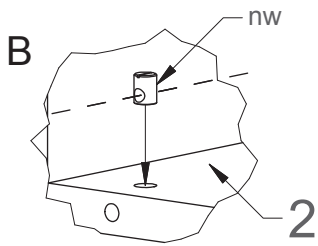

HUBERTUS DESIGN

- | | |
|----------------------------------|------------------------------|
| (D) Montageanleitung | (GB) Assembly instructions |
| (NL) Handleiding voor de montage | (PL) Instrukcja montażu |
| (TR) Montaj talimatı | (RU) Инструкция по монтажу |
| (RO) Instrucțiunile asamblare | (CZ) Montážní návod |
| (IT) Istruzioni per il montaggio | (FR) Instructions de montage |
| (SK) Montážny návod | (HU) Szerelési útmutató |

LINOSA

01 - 05/2021

w16 Ø3,5x16 24szt.	nw Ø10x13 16szt.	ew5 Euro 5x13 48szt.	z4 1szt.
t L-24 8szt.	m Ø15 8szt.	l Ø7,5x30 16szt.	f filc 4szt.
k50 Ø6,4x50 4szt.	s40 M6x40 8szt.	s60 M6x60 8szt.	z 6szt.
sd 4szt.	zz 6szt.	z 6szt.	z 6szt.