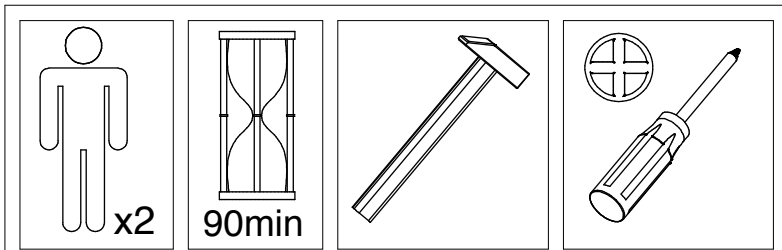

HUBERTUS DESIGN

- | | |
|----------------------------------|------------------------------|
| (D) Montageanleitung | (GB) Assembly instructions |
| (NL) Handleiding voor de montage | (PL) Instrukcja montażu |
| (TR) Montaj talimatı | (RU) Инструкция по монтажу |
| (RO) Instrucțiunile asamblare | (CZ) Montážní návod |
| (IT) Istruzioni per il montaggio | (FR) Instructions de montage |
| (SK) Montážny návod | (HU) Szerelési útmutató |

LINOSA

01 - 05/2021

w16 Ø3,5x16 24szt.	nw Ø10x13 16szt.	ew5 Euro 5x13 48szt.	z4 1szt.
t L-24 8szt.	m Ø15 8szt.	l Ø7,5x30 16szt.	f filc 4szt.
k50 Ø6,4x50 4szt.	s40 M6x40 8szt.	s60 M6x60 8szt.	z 6szt.
sd 4szt.	zz 6szt.	z 6szt.	z 6szt.