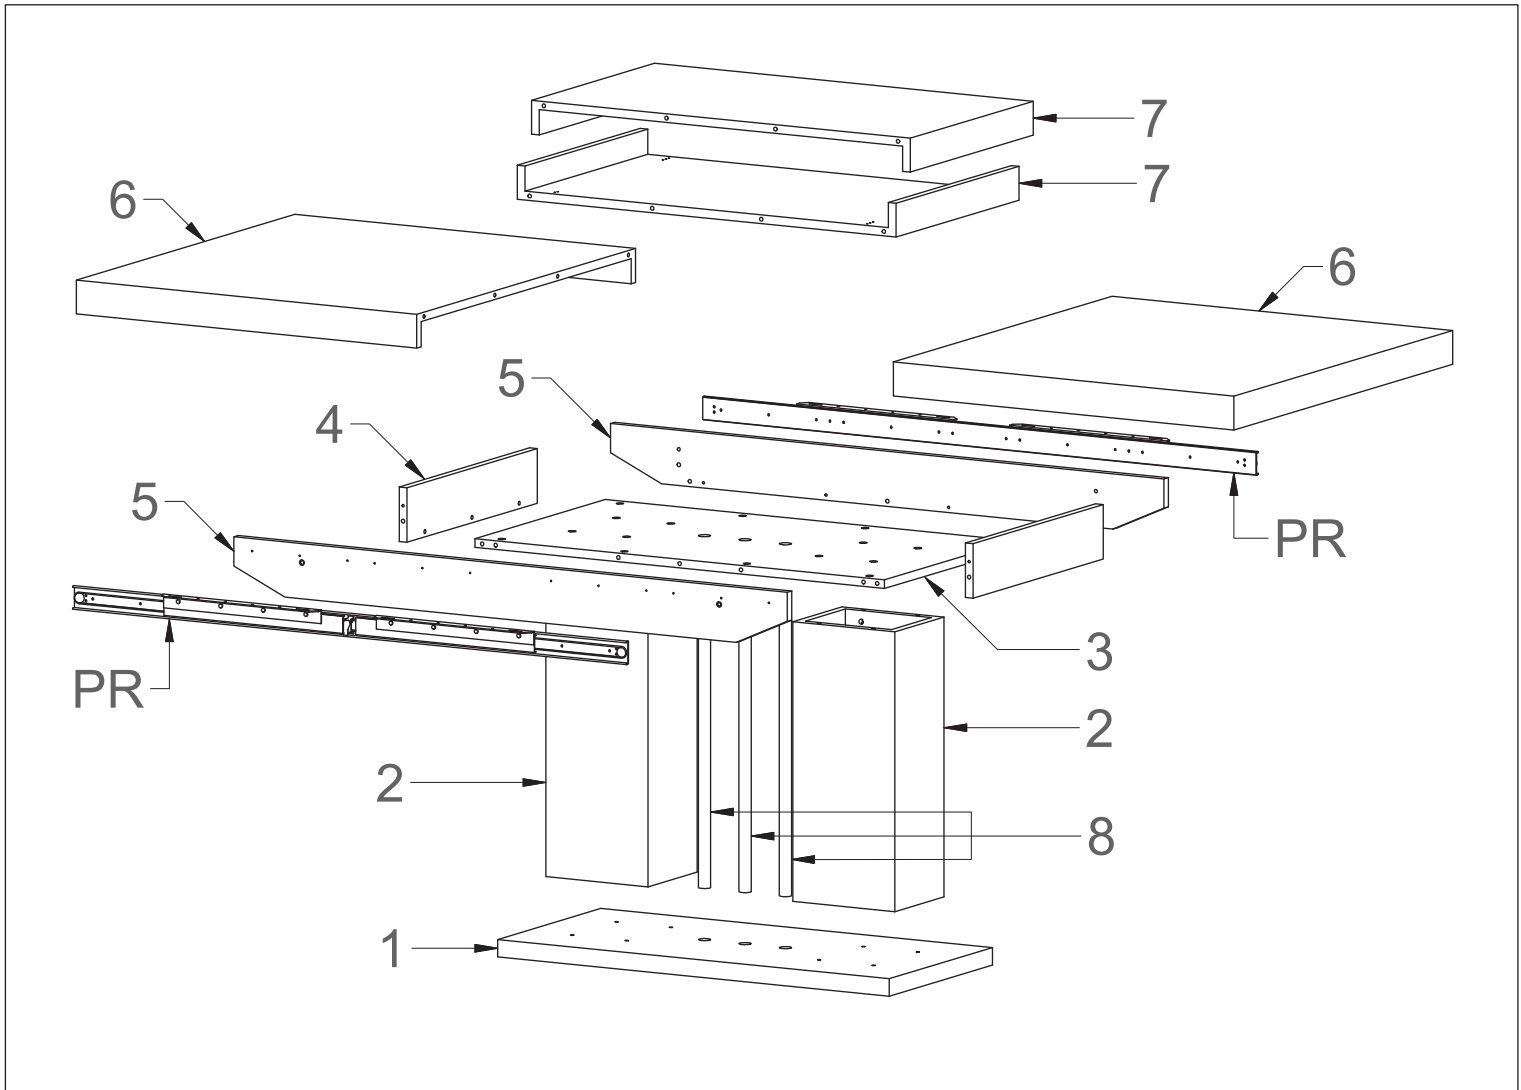

HUBERTUS DESIGN

- | | |
|----------------------------------|------------------------------|
| (D) Montageanleitung | (GB) Assembly instructions |
| (NL) Handleiding voor de montage | (PL) Instrukcja montażu |
| (TR) Montaj talimatı | (RU) Инструкция по монтажу |
| (RO) Instrucțiunile asamblare | (CZ) Montážní návod |
| (IT) Istruzioni per il montaggio | (FR) Instructions de montage |
| (SK) Montážny návod | (HU) Szerelési útmutató |

LINOSA

01 - 05/2021

w16 Ø3,5x16 24szt.	nw Ø10x13 16szt.	ew5 Euro 5x13 48szt.	z4 1szt.
t L-24 8szt.	m Ø15 8szt.	l Ø7,5x30 16szt.	f filc 4szt.
k50 Ø6,4x50 4szt.	s40 M6x40 8szt.	s60 M6x60 8szt.	z 6szt.
sd 4szt.	zz 6szt.	z 6szt.	z 6szt.

8

9

10

ew5

x16

11

w16

x24z