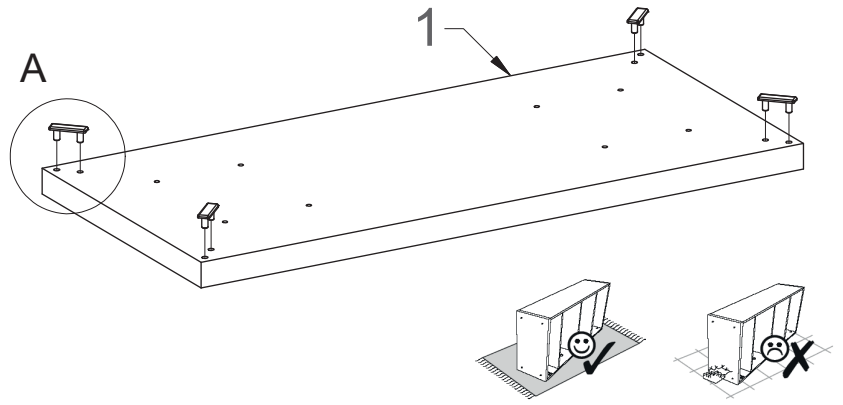

HUBERTUS DESIGN

- | | |
|----------------------------------|------------------------------|
| (D) Montageanleitung | (GB) Assembly instructions |
| (NL) Handleiding voor de montage | (PL) Instrukcja montażu |
| (TR) Montaj talimatı | (RU) Инструкция по монтажу |
| (RO) Instrucțiunile asamblare | (CZ) Montážní návod |
| (IT) Istruzioni per il montaggio | (FR) Instructions de montage |
| (SK) Montážny návod | (HU) Szerelési útmutató |

LINOSA

01 - 05/2021

w16 Ø3,5x16 24szt.	nw Ø10x13 16szt.	ew5 Euro 5x13 48szt.	z4 1szt.
t L-24 8szt.	m Ø15 8szt.	l Ø7,5x30 16szt.	f filc 4szt.
k50 Ø6,4x50 4szt.	s40 M6x40 8szt.	s60 M6x60 8szt.	z 6szt.
sd 4szt.	zz 6szt.	z 6szt.	z 6szt.