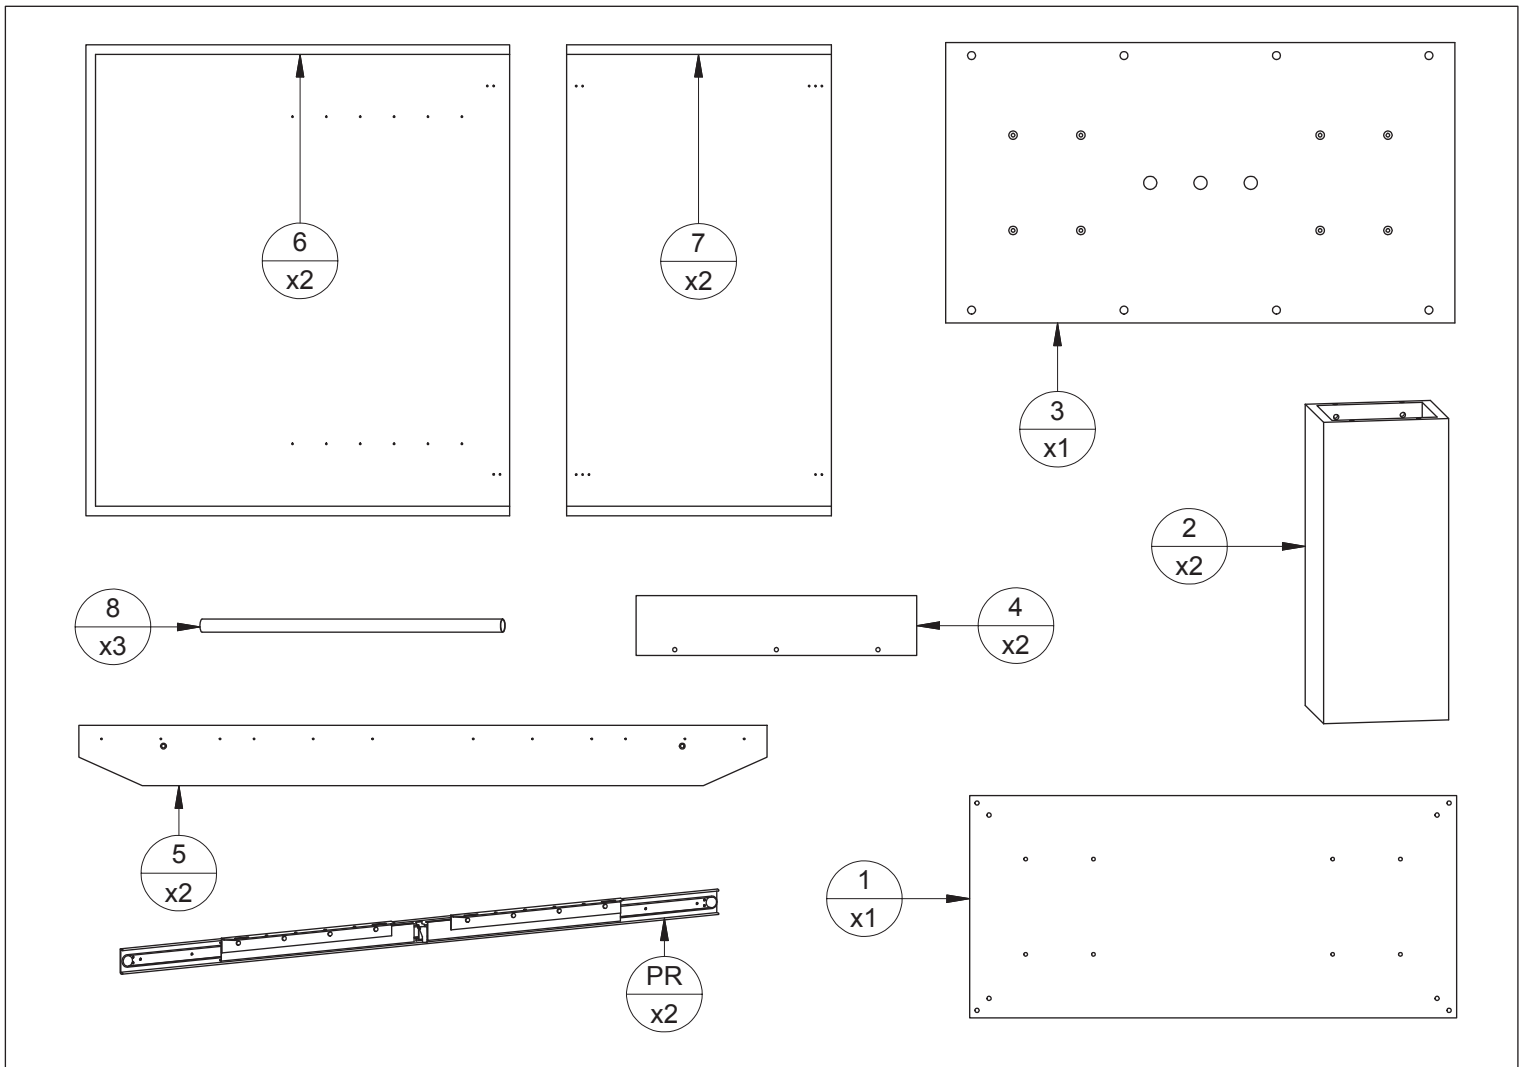

HUBERTUS DESIGN

- | | |
|----------------------------------|------------------------------|
| (D) Montageanleitung | (GB) Assembly instructions |
| (NL) Handleiding voor de montage | (PL) Instrukcja montażu |
| (TR) Montaj talimatı | (RU) Инструкция по монтажу |
| (RO) Instrucțiunile asamblare | (CZ) Montážní návod |
| (IT) Istruzioni per il montaggio | (FR) Instructions de montage |
| (SK) Montážny návod | (HU) Szerelési útmutató |

LINOSA

01 - 05/2021

w16 Ø3,5x16 24szt.	nw Ø10x13 16szt.	ew5 Euro 5x13 48szt.	z4 1szt.
t L-24 8szt.	m Ø15 8szt.	l Ø7,5x30 16szt.	f filc 4szt.
k50 Ø6,4x50 4szt.	s40 M6x40 8szt.	s60 M6x60 8szt.	z 6szt.
sd 4szt.	zz 6szt.	z 6szt.	z 6szt.

8

9

10

ew5

x16

11

w16

x24z