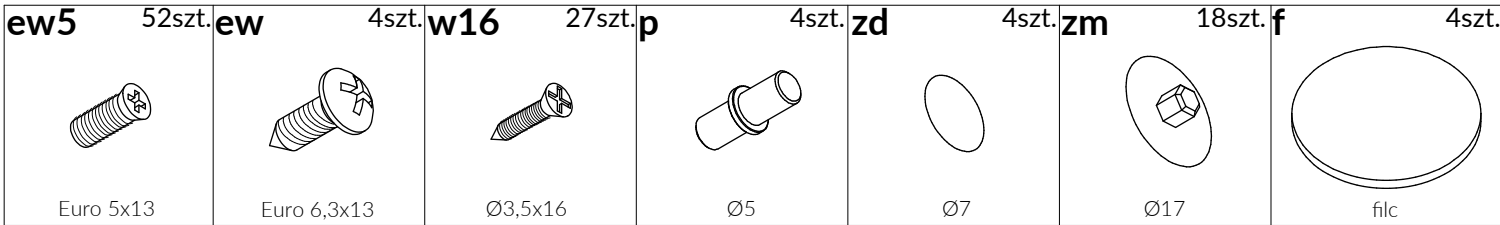

AMIGO / AMIGO 140

04 - 08/2019