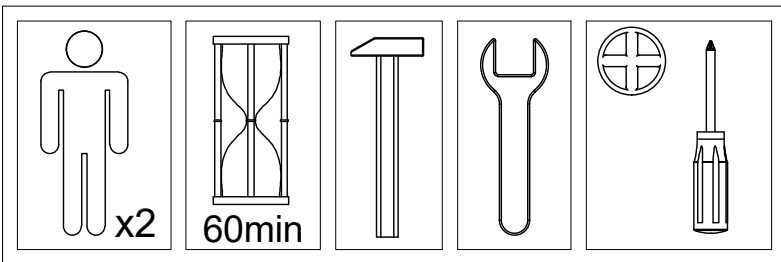

(D) Montageanleitung	(GB) Assembly instructions
(NL) Handleiding voor de montage	(PL) Instrukcja montażu
(TR) Montaj talimatı	(RU) Инструкция по монтажу
(RO) Instrucțiunile asamblare	(CZ) Montážní návod
(IT) Istruzioni per il montaggio	(FR) Instructions de montage
(SK) Montážny návod	(HU) Szerelési útmutató

GRANDE

01 - 06/2022

ew5 euro 5x13	x20 nw Ø10x13	x4 m Ø15	x38 f x10
t x38 l	l Ø7,5x30	x34 s15 M5x15	x8 s30 M6x30
s50 M6x50	x4 n5 M5	x8 ew5 M6	x8 z4 (z3) x1 (x1)
k40 Ø5x40	x4 s z	x8 w16 Ø3,5x16	x50 ko x10
	z x10	x10 zz x10	