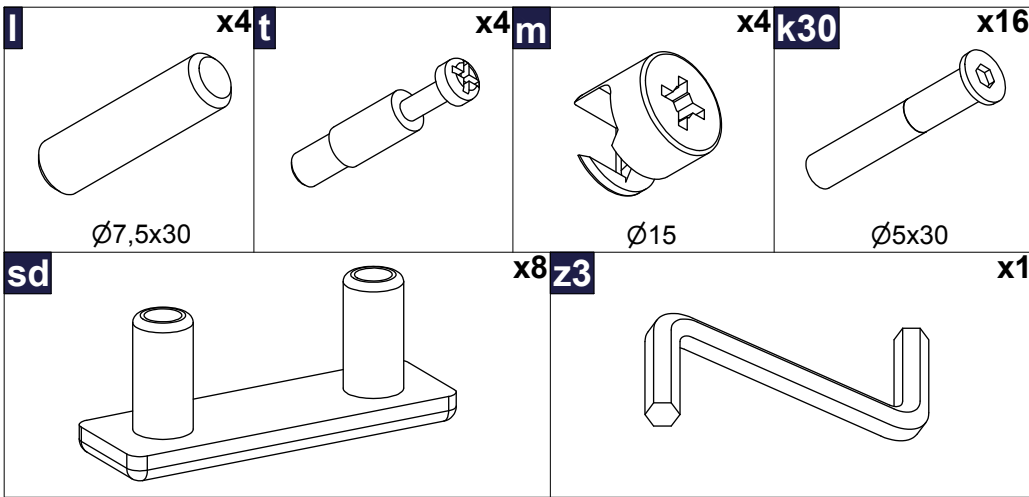

HUBERTUS DESIGN

- | | |
|----------------------------------|------------------------------|
| (D) Montageanleitung | (GB) Assembly instructions |
| (NL) Handleiding voor de montage | (PL) Instrukcja montażu |
| (TR) Montaj talimatı | (RU) Инструкция по монтажу |
| (RO) Instrucțiunile asamblare | (CZ) Montážní návod |
| (IT) Istruzioni per il montaggio | (FR) Instructions de montage |
| (SK) Montážny návod | (HU) Szerelési útmutató |

ELBA

01 - 04/2013

1 **sd** x8 **t** x4 **x4**

2 **m** x4 **l** x4

3a

3b

4a

4b