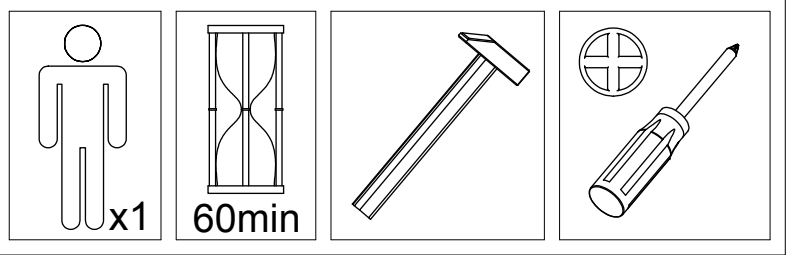

HUBERTUS DESIGN

- | | |
|----------------------------------|------------------------------|
| (D) Montageanleitung | (GB) Assembly instructions |
| (NL) Handleiding voor de montage | (PL) Instrukcja montażu |
| (TR) Montaj talimatı | (RU) Инструкция по монтажу |
| (RO) Instrucțiunile asamblare | (CZ) Montážní návod |
| (IT) Istruzioni per il montaggio | (FR) Instructions de montage |
| (SK) Montážny návod | (HU) Szerelési útmutató |

ELBA

01 - 04/2013

1 **sd** x8 **t** x4 **x4**

2 **m** x4 **l** x4

3a

3b

4a

4b