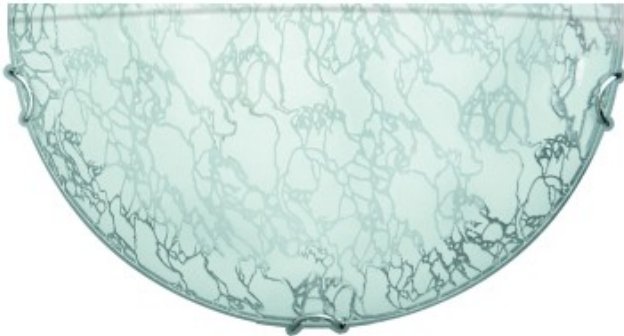

Link do produktu: <https://kaldekor.pl/ice-lampa-sufitowa-plafon12-60w-e27-candellux-p-31423.html>

## Ice Lampa Sufitowa Plafon1/2 60W E27 Candellux

Nasza cena brutto	<b>22,00 zł</b>
Dostępność	<b>Aktualnie niedostępny</b>
Czas wysyłki	<b>48 godzin</b>
Numer katalogowy	<b>5906714751960</b>
Kod producenta	<b>11-51960</b>
Kod EAN	<b>5906714751960</b>

## ICE LAMPA SUFITOWA PLAFON1/2 60W E27 Candellux

Klasyczny kinkiet z kloszem ze szkła giętego, po całej powierzchni zdobiony oryginalnym lodowym wzorem, uzyskanym w procesie produkcji, dodatkowo malowany od wewnątrz, polerowany na zewnątrz, metalowe dekoracyjne uchwyty. Odpowiedni do pomieszczeń w stylu klasycznym, jak również do nowoczesnym.