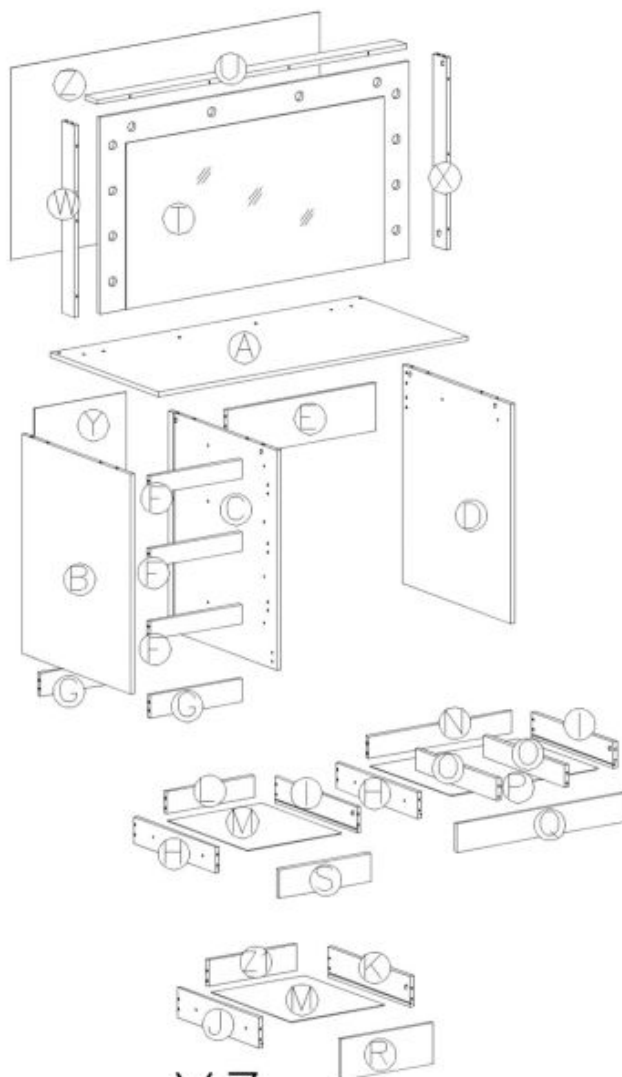

Opis produktu

HOLLYWOOD XL toaletka czarny - Halmar

toaletka, wymiary:

- szerokość: 120 cm
- głębokość: 55 cm
- wysokość: 140 cm

Biurko wykonane z materiału: płyta meblowa okleinowana / oświetlenie LED, kolor czarny

Rodzaj:	toaletka
Styl wykonania:	nowoczesny, klasyczny
Materiał:	płyta meblowa laminowana
Szerokość (Zakres):	120
Wysokość:	140
Głębokość:	55
Kolor:	czarny
Waga brutto:	57.100
Waga netto:	55.600
Objętość:	0.116
Jednostka miary:	szt.
Ilość w paczce:	1
Ilość paczek:	3
Paczka 1:	126.00 x 71.00 x 7.00, 30.80 KG
Paczka 2:	79.00 x 59.00 x 9.00, 21.40 KG
Paczka 3:	44.00 x 19.00 x 14.00, 4.90 KG

 Z2 5x	 Z3 ø8x30 58x	 Z4 ø18 16x	 Z5 10x	 Z13
 Z6 4mm 1x	 Z7 ø15x12 36x	 Z8 ø7x50 16x	 Z12	 Z13
 Z9 5x13 40x	 Z10	 Z11	 Z12	 Z13