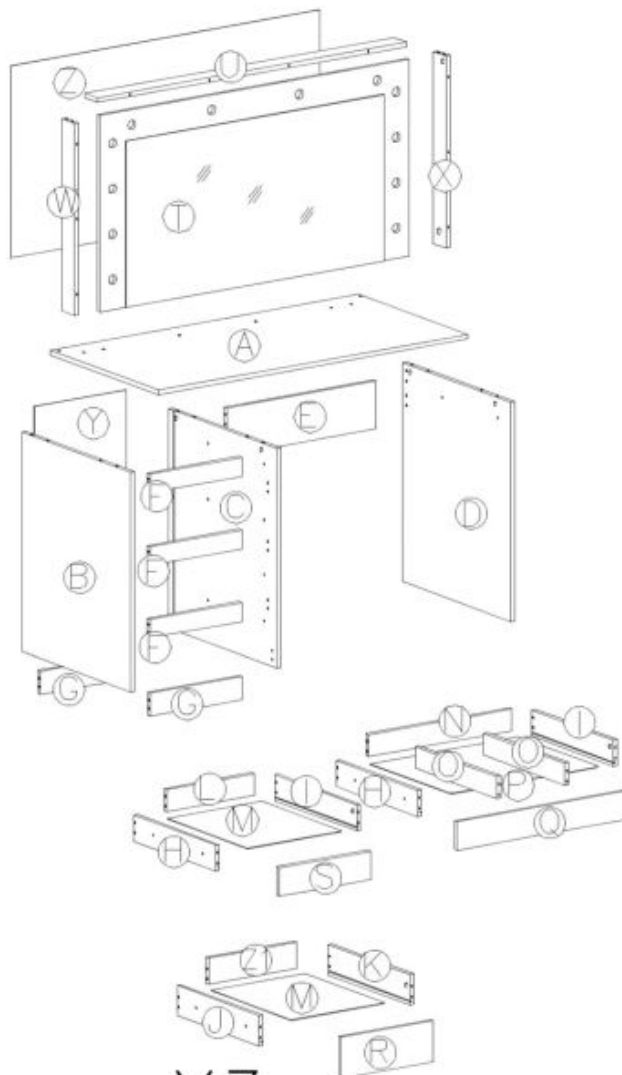

Opis produktu

HOLLYWOOD XL toaletka czarny - Halmar

toaletka, wymiary: 120/55/140 cm, materiał: płyta meblowa okleinowana / oświetlenie LED, kolor: czarny

| | |
|---------------------|---------------------------------|
| Rodzaj: | toaletka |
| Styl wykonania: | klasyczny, nowoczesny |
| Materiał: | płyta meblowa laminowana |
| Szerokość (Zakres): | 120 |
| Wysokość: | 140 |
| Głębokość: | 55 |
| Kolor: | czarny |
| Waga brutto: | 57.100 |
| Waga netto: | 55.600 |
| Objętość: | 0.116 |
| Jednostka miary: | szt. |
| Ilość w paczce: | 1 |
| Ilość paczek: | 3 |
| Paczka 1: | 126.00 x 71.00 x 7.00, 30.80 KG |
| Paczka 2: | 79.00 x 59.00 x 9.00, 21.40 KG |
| Paczka 3: | 44.00 x 19.00 x 14.00, 4.90 KG |

X3

| | | | | |
|---|---|---|---|--|
|  Z2 5x |  Z3 ø8x30 58x |  Z4 ø18 16x |  Z5 10x |  Z13 |
|  Z6 4mm 1x |  Z7 ø15x12 36x |  Z8 ø7x50 16x |  Z12 |  Z13 |
|  Z9 5x13 40x |  Z10 |  Z11 |  Z12 |  Z13 |