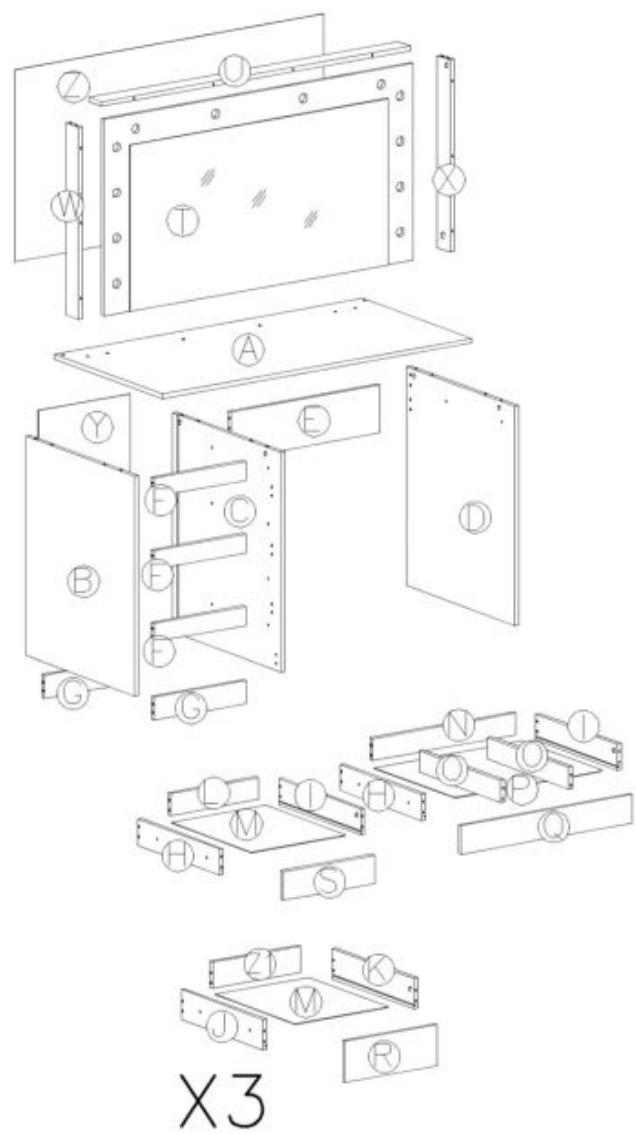

Opis produktu

HOLLYWOOD XL toaletka czarny - Halmar

toaletka, wymiary:

- szerokość: 120 cm
- głębokość: 55 cm
- wysokość: 140 cm

Biurko wykonane z materiału: płyta meblowa okleinowana / oświetlenie LED, kolor czarny

Rodzaj:	toaletka
Styl wykonania:	nowoczesny, klasyczny
Materiał:	płyta meblowa laminowana
Szerokość (Zakres):	120
Wysokość:	140
Głębokość:	55
Kolor:	czarny
Waga brutto:	57.100
Waga netto:	55.600
Objętość:	0.116
Jednostka miary:	szt.
Ilość w paczce:	1
Ilość paczek:	3
Paczka 1:	126.00 x 71.00 x 7.00, 30.80 KG
Paczka 2:	79.00 x 59.00 x 9.00, 21.40 KG
Paczka 3:	44.00 x 19.00 x 14.00, 4.90 KG

Z2  5x	Z3  ø8x30 58x	Z4  ø18 16x	Z5  10x	Z13 
Z6  4mm 1x	Z7  ø15x12 36x	Z8  ø7x50 16x	Z13 	
Z9  5x13 40x	Z10 	Z11 	Z12 	Z13  ø10