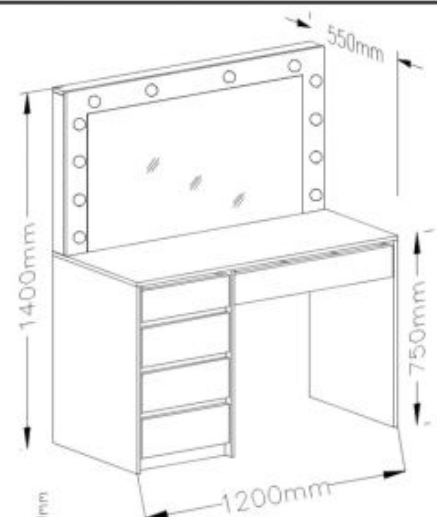

HOLLYWOOD XL HALMAR

toaletka

HALMAR Sp. z o.o., ul. Centralnego Okręgu Przemysłowego 2,
37-450 Stalowa Wola, POLSKA / POLAND
tel. +48 15 843 28 10, fax: +48 15 842 19 57, e-mail: office@halmar.com.pl

Z2 5x	Z3 ø8x30 58x	Z4 ø18 16x	Z5 10x	Z13
Z6 4mm 1x	Z7 ø15x12 36x	Z8 ø7x50 16x	Z13 	
Z9 5x13 40x	Z10 	Z11 	Z12 	Z13 ø10