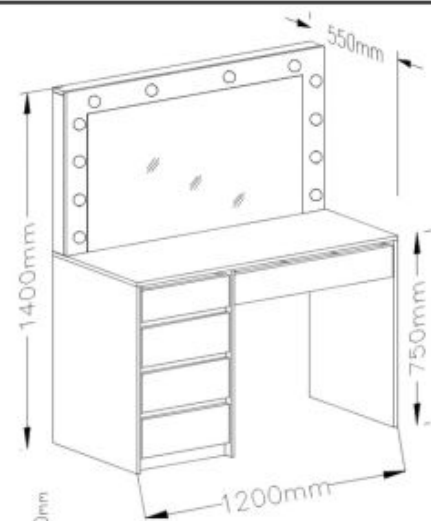

Opis produktu

HOLLYWOOD XL toaletka czarny - Halmar

toaletka, wymiary:

- szerokość: 120 cm
- głębokość: 55 cm
- wysokość: 140 cm

Biurko wykonane z materiału: płyta meblowa okleinowana / oświetlenie LED, kolor czarny

Rodzaj:	toaletka
Styl wykonania:	nowoczesny, klasyczny
Materiał:	płyta meblowa laminowana
Szerokość (Zakres):	120
Wysokość:	140
Głębokość:	55
Kolor:	czarny
Waga brutto:	57.100
Waga netto:	55.600
Objętość:	0.116
Jednostka miary:	szt.
Ilość w paczce:	1
Ilość paczek:	3
Paczka 1:	126.00 x 71.00 x 7.00, 30.80 KG
Paczka 2:	79.00 x 59.00 x 9.00, 21.40 KG
Paczka 3:	44.00 x 19.00 x 14.00, 4.90 KG

 Z2 5x	 Z3 ø8x30 58x	 Z4 ø18 16x	 Z5 10x	 Z13
 Z6 4mm 1x	 Z7 ø15x12 36x	 Z8 ø7x50 16x	 Z12	 Z13
 Z9 5x13 40x	 Z10	 Z11	 Z12	 Z13