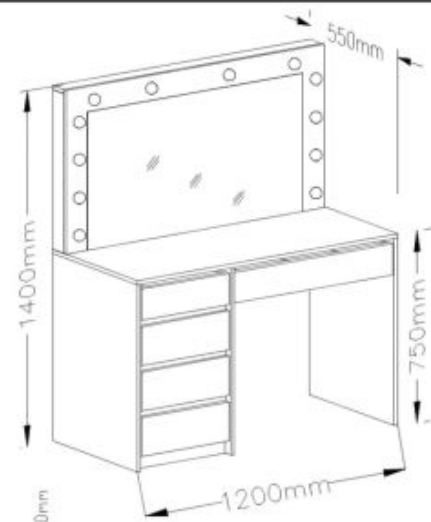

Opis produktu

HOLLYWOOD XL toaletka czarny - Halmar

toaletka, wymiary: 120/55/140 cm, materiał: płyta meblowa okleinowana / oświetlenie LED, kolor: czarny

| | |
|---------------------|---------------------------------|
| Rodzaj: | toaletka |
| Styl wykonania: | klasyczny, nowoczesny |
| Materiał: | płyta meblowa laminowana |
| Szerokość (Zakres): | 120 |
| Wysokość: | 140 |
| Głębokość: | 55 |
| Kolor: | czarny |
| Waga brutto: | 57.100 |
| Waga netto: | 55.600 |
| Objętość: | 0.116 |
| Jednostka miary: | szt. |
| Ilość w paczce: | 1 |
| Ilość paczek: | 3 |
| Paczka 1: | 126.00 x 71.00 x 7.00, 30.80 KG |
| Paczka 2: | 79.00 x 59.00 x 9.00, 21.40 KG |
| Paczka 3: | 44.00 x 19.00 x 14.00, 4.90 KG |

X3

| | | | | |
|---|---|---|---|--|
|  Z2 5x |  Z3 ø8x30 58x |  Z4 ø18 16x |  Z5 10x |  Z13 |
|  Z6 4mm 1x |  Z7 ø15x12 36x |  Z8 ø7x50 16x |  Z12 |  Z13 |
|  Z9 5x13 40x |  Z10 |  Z11 |  Z12 |  Z13 |