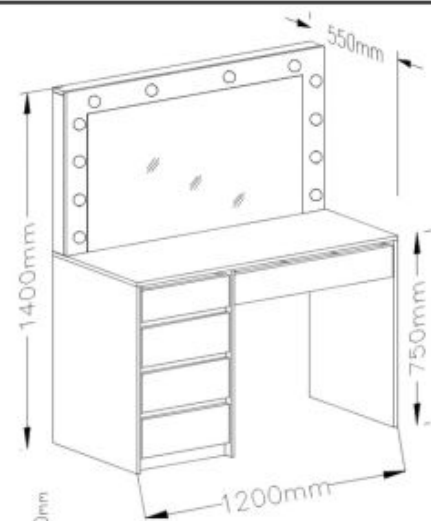

Opis produktu

HOLLYWOOD XL toaletka czarny - Halmar

toaletka, wymiary:

- szerokość: 120 cm
- głębokość: 55 cm
- wysokość: 140 cm

Biurko wykonane z materiału: płyta meblowa okleinowana / oświetlenie LED, kolor czarny

Rodzaj:	toaletka
Styl wykonania:	nowoczesny, klasyczny
Materiał:	płyta meblowa laminowana
Szerokość (Zakres):	120
Wysokość:	140
Głębokość:	55
Kolor:	czarny
Waga brutto:	57.100
Waga netto:	55.600
Objętość:	0.116
Jednostka miary:	szt.
Ilość w paczce:	1
Ilość paczek:	3
Paczka 1:	126.00 x 71.00 x 7.00, 30.80 KG
Paczka 2:	79.00 x 59.00 x 9.00, 21.40 KG
Paczka 3:	44.00 x 19.00 x 14.00, 4.90 KG

X3

Z2  5x	Z3  ø8x30 58x	Z4  ø18 16x	Z5  10x	Z13 
Z6  4mm 1x	Z7  ø15x12 36x	Z8  ø7x50 16x	Z13 	
Z9  5x13 40x	Z10 	Z11 	Z12 	Z13 