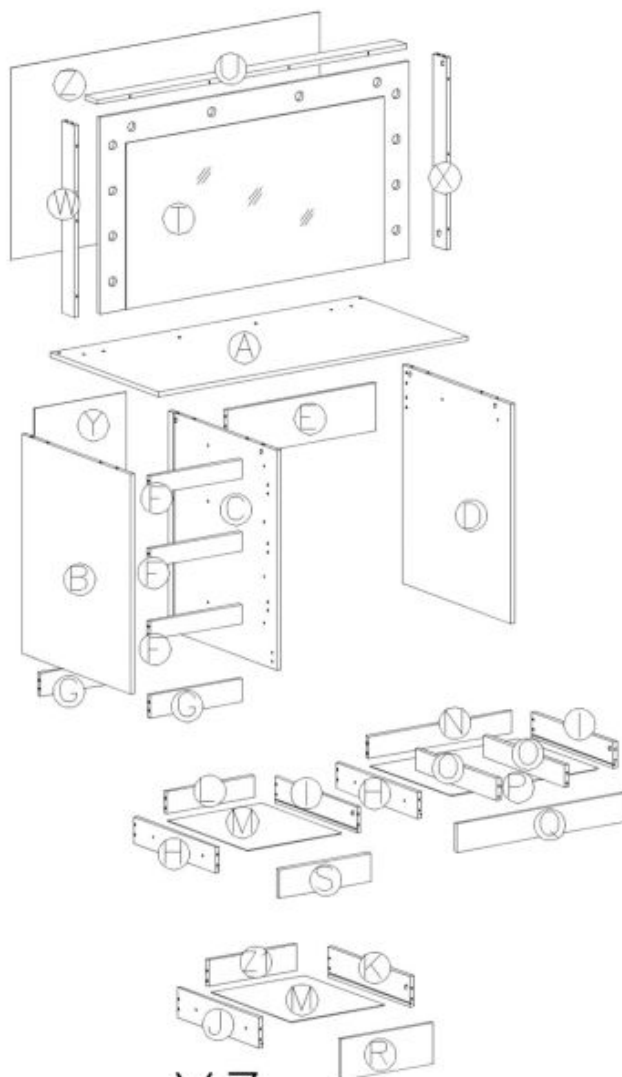

Opis produktu

HOLLYWOOD XL toaletka czarny - Halmar

toaletka, wymiary:

- szerokość: 120 cm
- głębokość: 55 cm
- wysokość: 140 cm

Biurko wykonane z materiału: płyta meblowa okleinowana / oświetlenie LED, kolor czarny

Rodzaj:	toaletka
Styl wykonania:	nowoczesny, klasyczny
Materiał:	płyta meblowa laminowana
Szerokość (Zakres):	120
Wysokość:	140
Głębokość:	55
Kolor:	czarny
Waga brutto:	57.100
Waga netto:	55.600
Objętość:	0.116
Jednostka miary:	szt.
Ilość w paczce:	1
Ilość paczek:	3
Paczka 1:	126.00 x 71.00 x 7.00, 30.80 KG
Paczka 2:	79.00 x 59.00 x 9.00, 21.40 KG
Paczka 3:	44.00 x 19.00 x 14.00, 4.90 KG

X3

Z2  5x	Z3  ø8x30 58x	Z4  ø18 16x	Z5  10x	Z13 
Z6  4mm 1x	Z7  ø15x12 36x	Z8  ø7x50 16x	Z13 	
Z9  5x13 40x	Z10 	Z11 	Z12 	Z13 