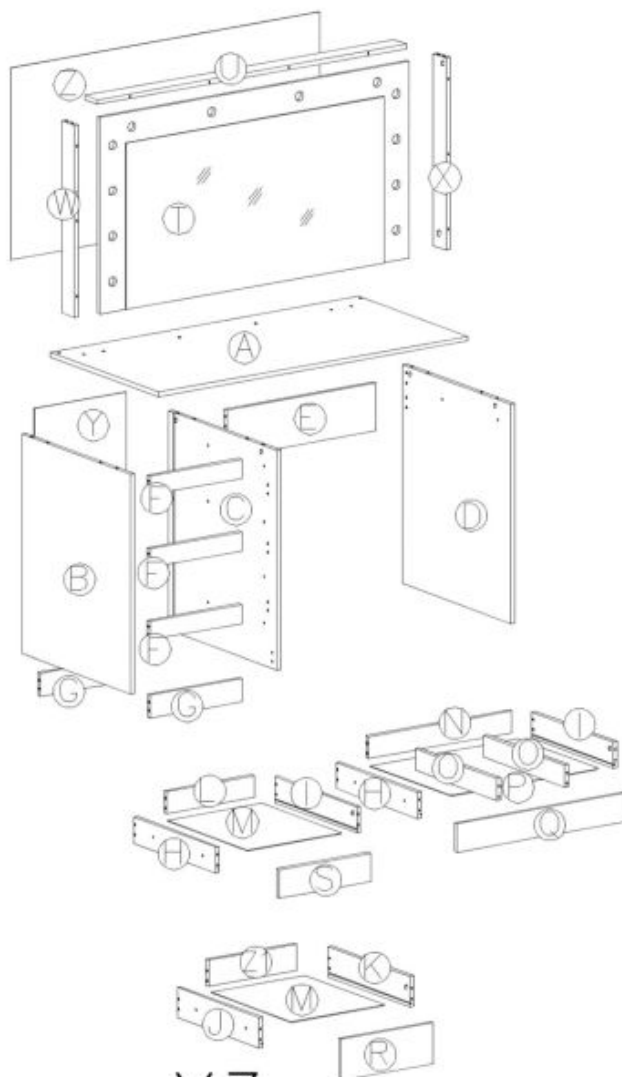

Opis produktu

HOLLYWOOD XL toaletka biały - Halmar

toaletka, wymiary:

- szerokość: 120 cm
- głębokość: 55 cm
- wysokość: 140 cm

Biurko wykonane z materiału: płyta meblowa okleinowana / oświetlenie LED, kolor biały

Rodzaj:	toaletka
Styl wykonania:	glamour, klasyczny
Materiał:	płyta meblowa laminowana
Szerokość (Zakres):	120
Wysokość:	140
Głębokość:	55
Kolor:	biały
Waga brutto:	57.100
Waga netto:	55.600
Objętość:	0.116
Jednostka miary:	szt.
Ilość w paczce:	1
Ilość paczek:	3
Paczka 1:	126.00 x 71.00 x 7.00, 30.80 KG
Paczka 2:	79.00 x 59.00 x 9.00, 21.40 KG
Paczka 3:	44.00 x 19.00 x 14.00, 4.90 KG

X3

 Z2 5x	 Z3 ø8x30 58x	 Z4 ø18 16x	 Z5 10x	 Z13
 Z6 4mm 1x	 Z7 ø15x12 36x	 Z8 ø7x50 16x	 Z12	 Z11
 Z9 5x13 40x	 Z10	 Z11	 Z12	 Z13