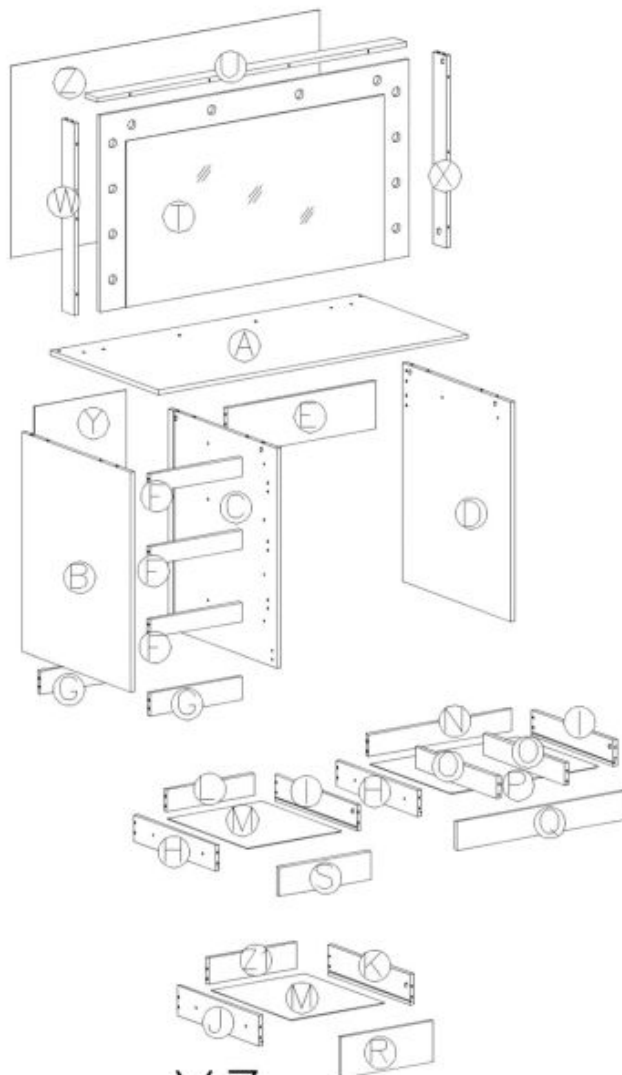

Opis produktu

HOLLYWOOD XL toaletka biały - Halmar

toaletka, wymiary:

- szerokość: 120 cm
- głębokość: 55 cm
- wysokość: 140 cm

Biurko wykonane z materiału: płyta meblowa okleinowana / oświetlenie LED, kolor biały

Rodzaj:	toaletka
Styl wykonania:	klasyczny, glamour
Materiał:	płyta meblowa laminowana
Szerokość (Zakres):	120
Wysokość:	140
Głębokość:	55
Kolor:	biały
Waga brutto:	57.100
Waga netto:	55.600
Objętość:	0.116
Jednostka miary:	szt.
Ilość w paczce:	1
Ilość paczek:	3
Paczka 1:	126.00 x 71.00 x 7.00, 30.80 KG
Paczka 2:	79.00 x 59.00 x 9.00, 21.40 KG
Paczka 3:	44.00 x 19.00 x 14.00, 4.90 KG

X3

 Z2 5x	 Z3 ø8x30 58x	 Z4 ø18 16x	 Z5 10x	 Z13
 Z6 4mm 1x	 Z7 ø15x12 36x	 Z8 ø7x50 16x	 Z12	 Z13
 Z9 5x13 40x	 Z10	 Z11	 Z12	 Z13