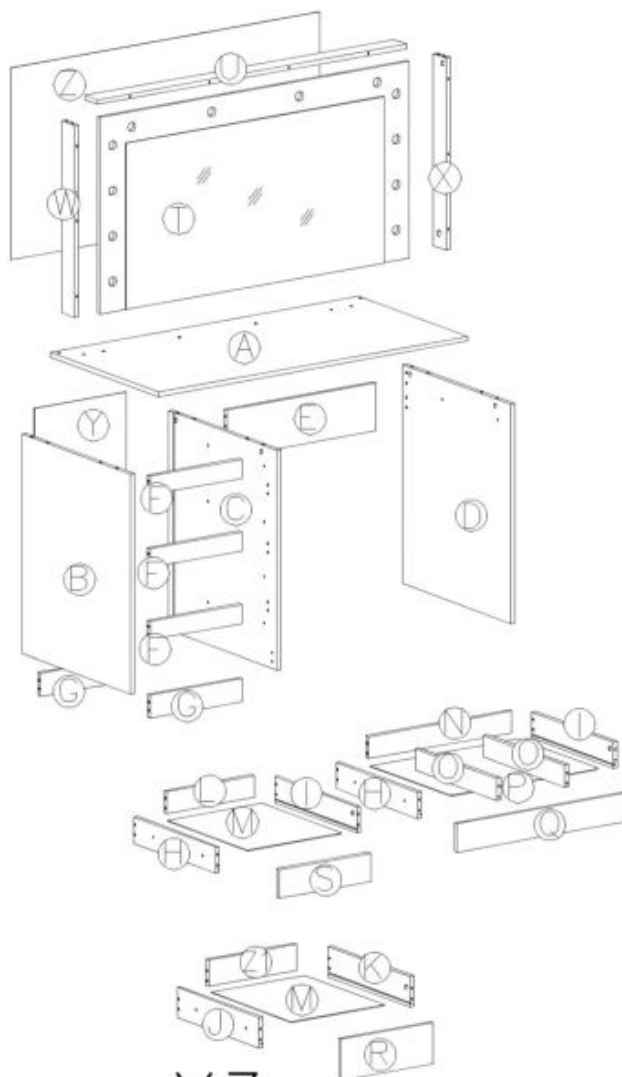

Opis produktu

HOLLYWOOD XL toaletka biały - Halmar

toaletka, wymiary: 120/55/140 cm, materiał: płyta meblowa okleinowana / oświetlenie LED, kolor: biały

Rodzaj:	toaletka
Styl wykonania:	glamour, klasyczny
Materiał:	płyta meblowa laminowana
Szerokość (Zakres):	120
Wysokość:	140
Głębokość:	55
Kolor:	biały
Waga brutto:	57.100
Waga netto:	55.600
Objętość:	0.116
Jednostka miary:	szt.
Ilość w paczce:	1
Ilość paczek:	3
Paczka 1:	126.00 x 71.00 x 7.00, 30.80 KG
Paczka 2:	79.00 x 59.00 x 9.00, 21.40 KG
Paczka 3:	44.00 x 19.00 x 14.00, 4.90 KG

X3

 Z2 5x	 Z3 ø8x30 58x	 Z4 ø18 16x	 Z5 10x	 Z13
 Z6 4mm 1x	 Z7 ø15x12 36x	 Z8 ø7x50 16x	 Z12	 Z13
 Z9 5x13 40x	 Z10	 Z11	 Z12	 Z13