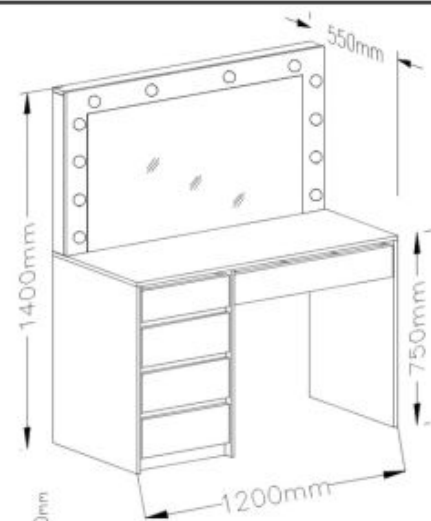

HOLLYWOOD XL HALMAR

toaletka

HALMAR Sp. z o.o., ul. Centralnego Okręgu Przemysłowego 2,
37-450 Stalowa Wola, POLSKA / POLAND

tel. +48 15 843 28 10, fax: +48 15 842 19 57, e-mail: office@halmar.com.pl

X3

Z2 5x	Z3 ø8x30 58x	Z4 ø18 16x	Z5 10x	Z13
Z6 4mm 1x	Z7 ø15x12 36x	Z8 ø7x50 16x	Z13 	
Z9 5x13 40x	Z10 	Z11 	Z12 	Z13