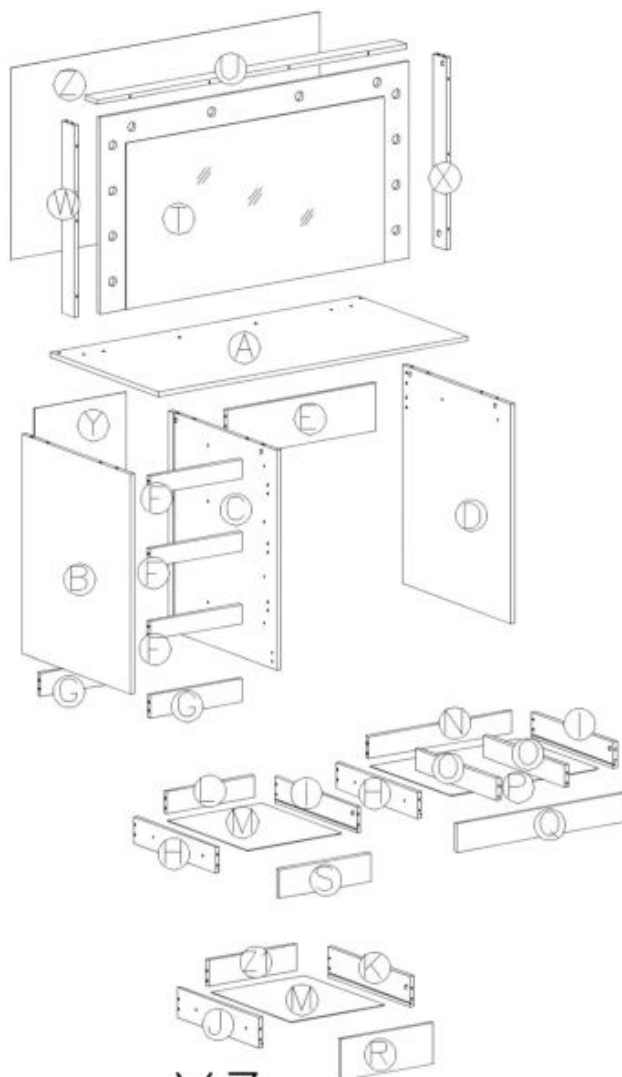

HOLLYWOOD XL HALMAR

toaletka

HALMAR Sp. z o.o., ul. Centralnego Okręgu Przemysłowego 2,
37-450 Stalowa Wola, POLSKA / POLAND

tel. +48 15 843 28 10, fax: +48 15 842 19 57, e-mail: office@halmar.com.pl

X3

Z2 5x	Z3 ø8x30 58x	Z4 ø18 16x	Z5 10x	Z13
Z6 4mm 1x	Z7 ø15x12 36x	Z8 ø7x50 16x	Z13 	
Z9 5x13 40x	Z10 	Z11 	Z12 	Z13