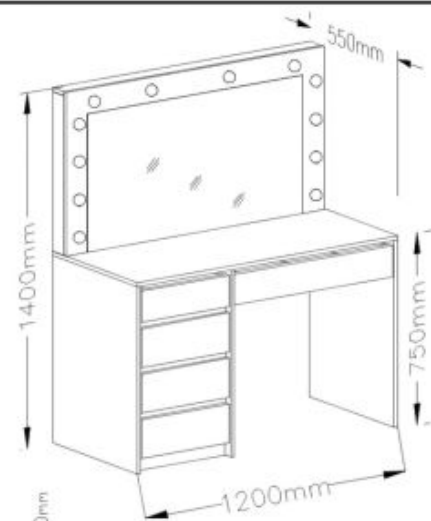

Opis produktu

HOLLYWOOD XL toaletka biały - Halmar

toaletka, wymiary: 120/55/140 cm, materiał: płyta meblowa okleinowana / oświetlenie LED, kolor: biały

Rodzaj:	toaletka
Styl wykonania:	glamour, klasyczny
Materiał:	płyta meblowa laminowana
Szerokość (Zakres):	120
Wysokość:	140
Głębokość:	55
Kolor:	biały
Waga brutto:	57.100
Waga netto:	55.600
Objętość:	0.116
Jednostka miary:	szt.
Ilość w paczce:	1
Ilość paczek:	3
Paczka 1:	126.00 x 71.00 x 7.00, 30.80 KG
Paczka 2:	79.00 x 59.00 x 9.00, 21.40 KG
Paczka 3:	44.00 x 19.00 x 14.00, 4.90 KG

X3

 Z2 5x	 Z3 ø8x30 58x	 Z4 ø18 16x	 Z5 10x	 Z13
 Z6 4mm 1x	 Z7 ø15x12 36x	 Z8 ø7x50 16x	 Z12	 Z13
 Z9 5x13 40x	 Z10	 Z11	 Z12	 Z13