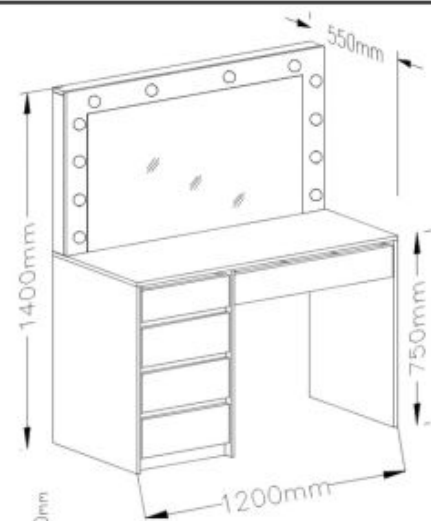

Opis produktu

HOLLYWOOD XL toaletka biały - Halmar

toaletka, wymiary:

- szerokość: 120 cm
- głębokość: 55 cm
- wysokość: 140 cm

Biurko wykonane z materiału: płyta meblowa okleinowana / oświetlenie LED, kolor biały

Rodzaj:	toaletka
Styl wykonania:	klasyczny, glamour
Materiał:	płyta meblowa laminowana
Szerokość (Zakres):	120
Wysokość:	140
Głębokość:	55
Kolor:	biały
Waga brutto:	57.100
Waga netto:	55.600
Objętość:	0.116
Jednostka miary:	szt.
Ilość w paczce:	1
Ilość paczek:	3
Paczka 1:	126.00 x 71.00 x 7.00, 30.80 KG
Paczka 2:	79.00 x 59.00 x 9.00, 21.40 KG
Paczka 3:	44.00 x 19.00 x 14.00, 4.90 KG

X3

 Z2 5x	 Z3 ø8x30 58x	 Z4 ø18 16x	 Z5 10x	 Z13
 Z6 4mm 1x	 Z7 ø15x12 36x	 Z8 ø7x50 16x	 Z12	 Z13
 Z9 5x13 40x	 Z10	 Z11	 Z12	 Z13