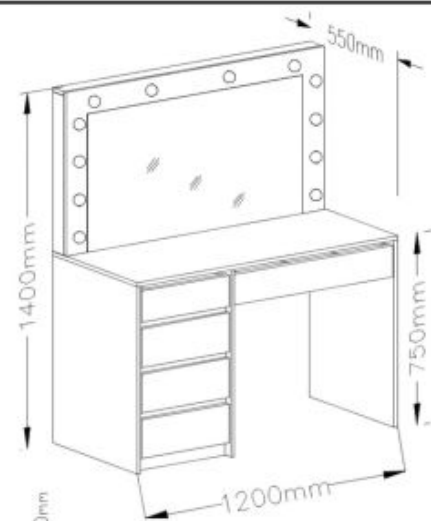

Opis produktu

HOLLYWOOD XL toaletka biały - Halmar

toaletka, wymiary:

- szerokość: 120 cm
- głębokość: 55 cm
- wysokość: 140 cm

Biurko wykonane z materiału: płyta meblowa okleinowana / oświetlenie LED, kolor biały

Rodzaj:	toaletka
Styl wykonania:	glamour, klasyczny
Materiał:	płyta meblowa laminowana
Szerokość (Zakres):	120
Wysokość:	140
Głębokość:	55
Kolor:	biały
Waga brutto:	57.100
Waga netto:	55.600
Objętość:	0.116
Jednostka miary:	szt.
Ilość w paczce:	1
Ilość paczek:	3
Paczka 1:	126.00 x 71.00 x 7.00, 30.80 KG
Paczka 2:	79.00 x 59.00 x 9.00, 21.40 KG
Paczka 3:	44.00 x 19.00 x 14.00, 4.90 KG

X3

 Z2 5x	 Z3 ø8x30 58x	 Z4 ø18 16x	 Z5 10x	 Z13
 Z6 4mm 1x	 Z7 ø15x12 36x	 Z8 ø7x50 16x	 Z12	 Z11
 Z9 5x13 40x	 Z10	 Z11	 Z12	 Z13