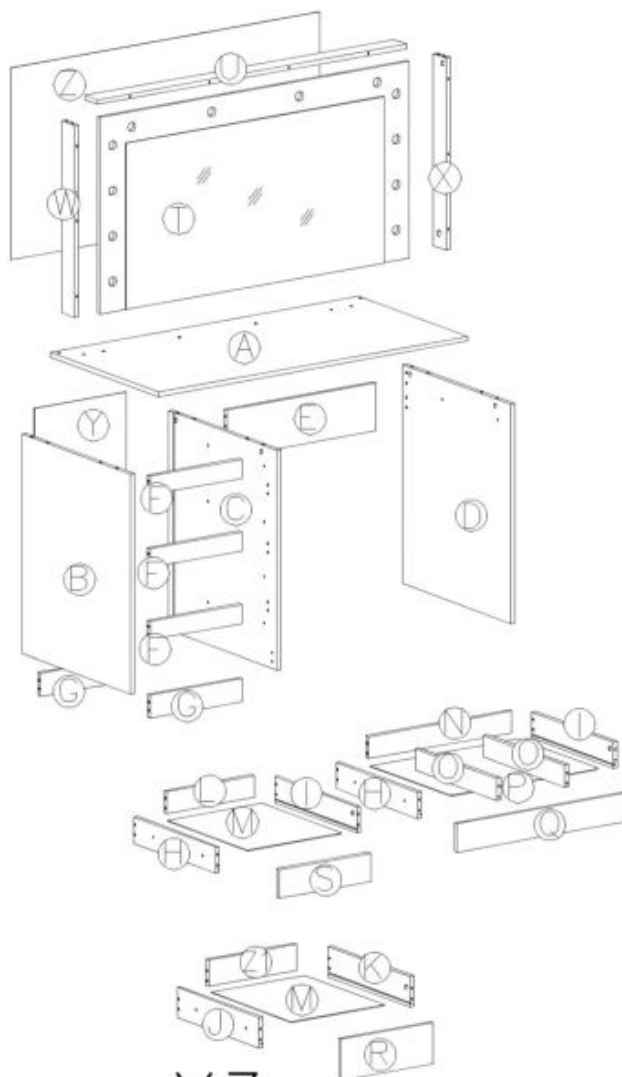

Opis produktu

HOLLYWOOD toaletka czarny - Halmar

toaletka, wymiary: 94/43/140 cm, materiał: płyta meblowa okleinowana, oświetlenie LED, kolor: czarny

| | |
|---------------------|---------------------------------|
| Rodzaj: | toaletka |
| Styl wykonania: | klasyczny, nowoczesny |
| Materiał: | płyta meblowa laminowana |
| Szerokość (Zakres): | 94 |
| Wysokość: | 140 |
| Głębokość: | 43 |
| Kolor: | czarny |
| Waga brutto: | 32.000 |
| Waga netto: | 31.000 |
| Objętość: | 0.068 |
| Jednostka miary: | szt. |
| Ilość w paczce: | 1 |
| Ilość paczek: | 2 |
| Paczka 1: | 100.00 x 71.00 x 8.00, 30.00 KG |
| Paczka 2: | 43.00 x 19.00 x 14.00, 2.00 KG |

X3

| | | | | |
|---|---|---|---|--|
| Z2  5x | Z3  ø8x30 58x | Z4  ø18 16x | Z5  10x | Z13  |
| Z6  4mm 1x | Z7  ø15x12 36x | Z8  ø7x50 16x | Z13  | |
| Z9  5x13 40x | Z10  | Z11  | Z12  | Z13  |