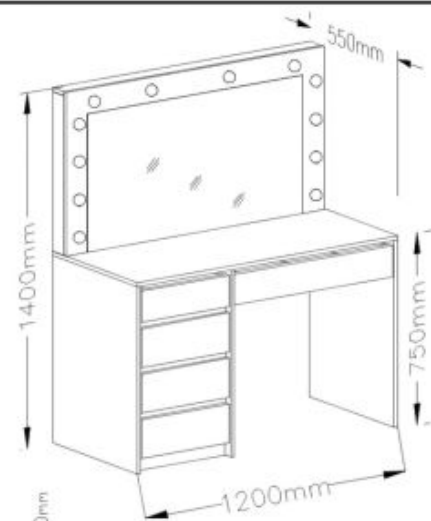

Opis produktu

HOLLYWOOD toaletka czarny - Halmar

toaletka, wymiary: 94/43/140 cm, materiał: płyta meblowa okleinowana, oświetlenie LED, kolor: czarny

| | |
|---------------------|---------------------------------|
| Rodzaj: | toaletka |
| Styl wykonania: | klasyczny, nowoczesny |
| Materiał: | płyta meblowa laminowana |
| Szerokość (Zakres): | 94 |
| Wysokość: | 140 |
| Głębokość: | 43 |
| Kolor: | czarny |
| Waga brutto: | 32.000 |
| Waga netto: | 31.000 |
| Objętość: | 0.068 |
| Jednostka miary: | szt. |
| Ilość w paczce: | 1 |
| Ilość paczek: | 2 |
| Paczka 1: | 100.00 x 71.00 x 8.00, 30.00 KG |
| Paczka 2: | 43.00 x 19.00 x 14.00, 2.00 KG |

X3

| | | | | |
|---|---|---|---|--|
| Z2  5x | Z3  ø8x30 58x | Z4  ø18 16x | Z5  10x | Z13  |
| Z6  4mm 1x | Z7  ø15x12 36x | Z8  ø7x50 16x | Z13  | |
| Z9  5x13 40x | Z10  | Z11  | Z12  | Z13  |