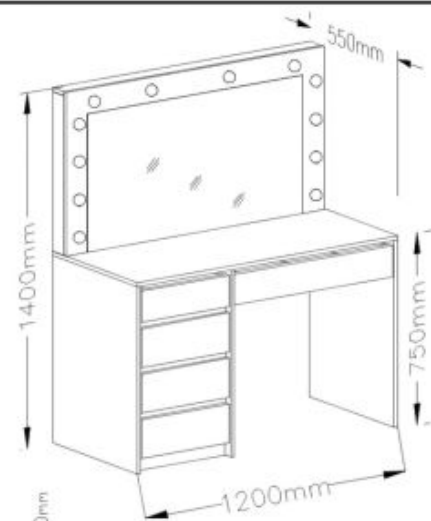

HOLLYWOOD XL HALMAR

toaletka

HALMAR Sp. z o.o., ul. Centralnego Okręgu Przemysłowego 2,
37-450 Stalowa Wola, POLSKA / POLAND

tel. +48 15 843 28 10, fax: +48 15 842 19 57, e-mail: office@halmar.com.pl

X3

  Z2 5x	 Z3 ø8x30 58x	 Z4 ø18 16x	 Z5 10x	 Z13
  Z6 4mm 1x	 Z7 ø15x12 36x	 Z8 ø7x50 16x	 Z12	 Z13
  Z9 5x13 40x	 Z10	 Z11	 Z12	 Z13