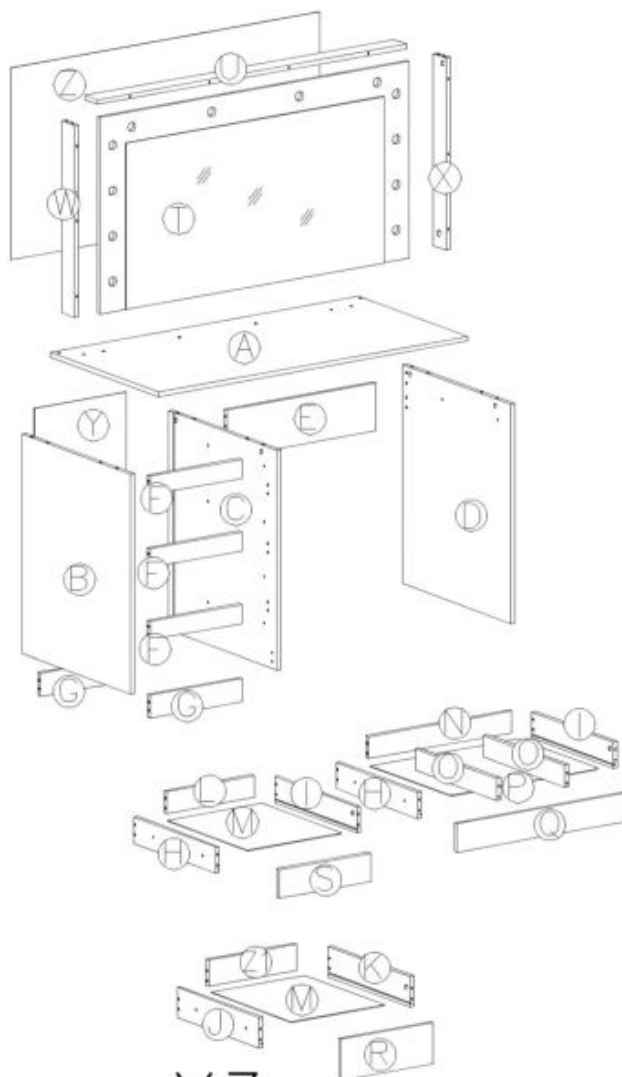

HOLLYWOOD XL HALMAR

toaletka

HALMAR Sp. z o.o., ul. Centralnego Okręgu Przemysłowego 2,
37-450 Stalowa Wola, POLSKA / POLAND

tel. +48 15 843 28 10, fax: +48 15 842 19 57, e-mail: office@halmar.com.pl

X3

  Z2 5x	 Z3 ø8x30 58x	 Z4 ø18 16x	 Z5 10x	 Z13
  Z6 4mm 1x	 Z7 ø15x12 36x	 Z8 ø7x50 16x	 Z12	 Z13
  Z9 5x13 40x	 Z10	 Z11	 Z12	 Z13