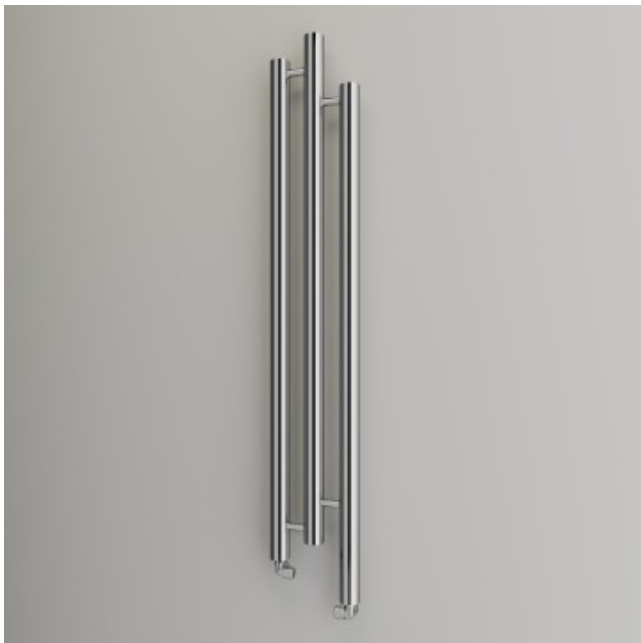

Link do produktu: <https://kaldekor.pl/grzejnik-sizer-2-chromowany-imers-szer-280-mm-wys-1660mm-515w-p-111.html>

Grzejnik Sizer 2 Chromowany Imers szer. 280 mm wys. 1660mm 515W

Nasza cena brutto	2 278,40 zł
Cena katalogowa producenta brutto	3 560,00 zł
Dostępność	Dostępny
Czas wysyłki	7 - 14 dni roboczych
Numer katalogowy	2b82c49955e1d087c2313c29b4404eed
Kod producenta	Imers_111

Opis produktu

Grzejnik dekoracyjny Sizer 2 Chromowany

Nowość w ofercie Imers. Grzejnik chromowany pionowy Sizer to coś więcej niż grzanie i estetyka. Wykonany z rur fi 60, dzięki swojej monumentalnej budowie staje się głównym punktem łazienki. Z powodzeniem stosowany także w pokojach gościnnych jak i korytarzach. Efektowne wykończenie łazienki teraz także u Ciebie.

Sizer – najważniejsze informacje

- Wymiary: szerokość 280 mm, wysokość 1660 mm.
- Moc: 515 W.
- Współpracuje z grzałką elektryczną (Prawa strona).
- Moc grzejników galwanizowanych może być niższa o około 25%.

Dostępne wykończenia

- chrom błyszczący