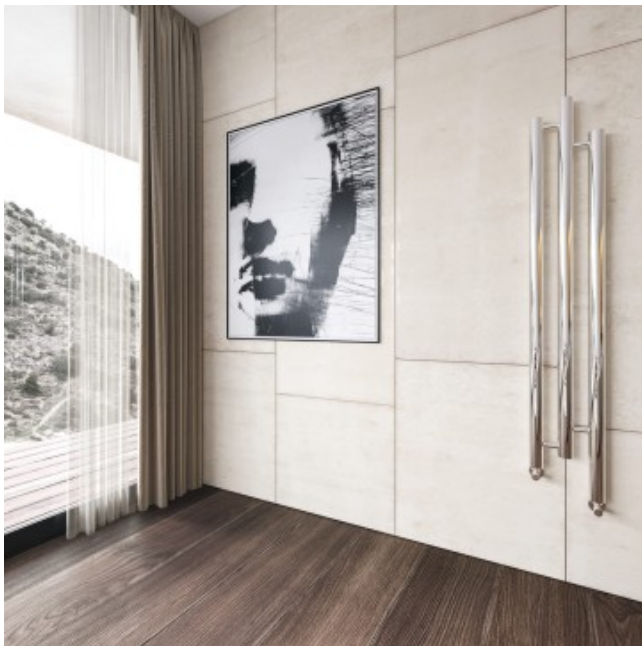

Link do produktu: <https://kaldekor.pl/grzejnik-sizer-1-retro-imers-szer-280-mm-wys-1360mm-410w-p-110.html>

Grzejnik Sizer 1 Retro Imers szer. 280 mm wys. 1360mm 410W

Nasza cena brutto	2 278,40 zł
Cena katalogowa producenta brutto	3 560,00 zł
Dostępność	Dostępny
Czas wysyłki	7 - 14 dni roboczych
Numer katalogowy	e82c8708049462b3367c 65e177b548d3
Kod producenta	Imers_110

Opis produktu

Grzejnik dekoracyjny Sizer 1 Retro

Nowość w ofercie Imers. Grzejnik chromowany pionowy Sizer to coś więcej niż grzanie i estetyka. Wykonany z rur fi 60, dzięki swojej monumentalnej budowie staje się głównym punktem łazienki. Z powodzeniem stosowany także w pokojach gościnnych jak i korytarzach. Efektowne wykończenie łazienki teraz także u Ciebie.