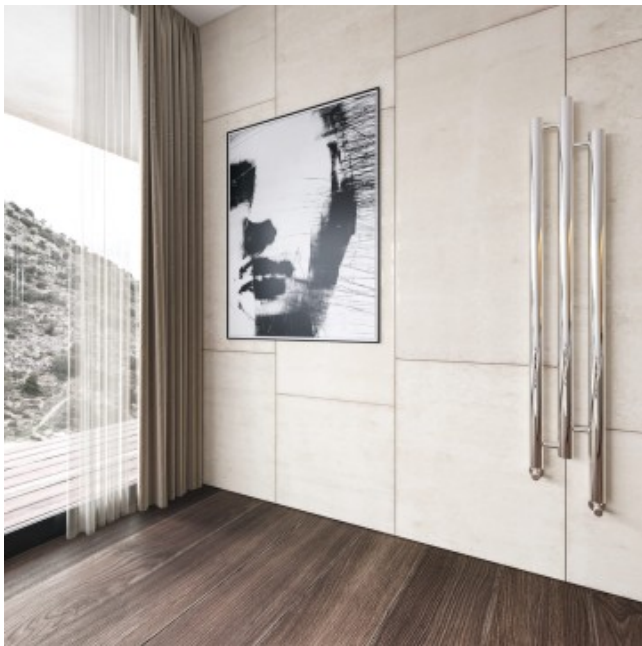

Link do produktu: <https://kaldekor.pl/grzejnik-sizer-1-retro-imers-szer-280-mm-wys-1360mm-410w-p-110.html>

Grzejnik Sizer 1 Retro Imers szer. 280 mm wys. 1360mm 410W

Cena brutto	1 821,00 zł
Cena poprzednia	1 876,88 zł
Dostępność	Dostępny
Standardowy czas wysyłki	7 - 14 dni roboczych
Numer katalogowy	e82c8708049462b3367c 65e177b548d3
Kod producenta	Imers_110

Opis produktu

Grzejnik dekoracyjny Sizer 1 retro

Nowość w ofercie Imers. **Grzejnik chromowany** pionowy **Sizer** to coś więcej niż grzanie i estetyka. Wykony z rur fi 60, dzięki swojej monumentalnej budowie staje się głównym punktem łazienki. Z powodzeniem stosowany także w pokojach gościnnych jak i korytarzach. Efektowne wykończenie łazienki teraz także u Ciebie.

- współpracuje z grzałką elektryczną (Prawa strona)

Dostępne pokrycia:

retro - stary mosiądz

grafit - czarny chrom

aluminium szczotkowane

Składając zamówienie proszę w polu "Uwagi" wpisać np. "grafit - czarny chrom"