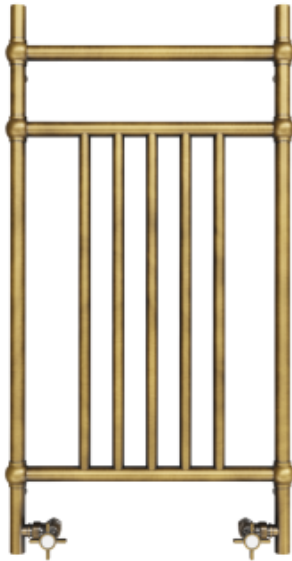

Link do produktu: <https://kaldekor.pl/grzejnik-pinea-2-retro-imers-szer-530mm-wys-1000mm-281w-p-107.html>

Grzejnik Pinea 2 Retro Imers szer. 530mm wys. 1000mm 281W

Cena brutto	1 934,00 zł
Cena poprzednia	1 993,76 zł
Dostępność	Dostępny
Standardowy czas wysyłki	7 - 14 dni roboczych
Numer katalogowy	d9b36efc2fc485ef45b01 2c3b8b6f36d
Kod producenta	Imers_107

Opis produktu

Grzejnik dekoracyjny Pinea 2 retro

Grzejnik retro zaprojektowany specjalnie dla najbardziej wymagających klientów ceniących klasyczne, w stylu retro łazienki. Jedyne w swoim rodzaju grzejnik z ozdobnymi kulami sprawia iż klasycyzm nabiera nowego znaczenia. Standardowe pokrycie stary mosiądz, ręcznie szczotkowane.

- współpracuje z grzałką elektryczną (funkcja na na zamówienie)

Dostępne pokrycia:

retro - stary mosiądz
grafit - czarny chrom
aluminium szczotkowane

Składając zamówienie proszę w polu "Uwagi" wpisać np. "retro - stary mosiądz"