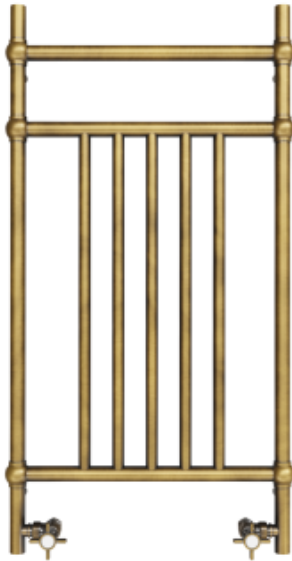

Link do produktu: <https://kaldekor.pl/grzejnik-pinea-1-retro-imers-szer-430mm-wys-1000mm-234w-p-104.html>

Grzejnik Pinea 1 Retro Imers szer. 430mm wys. 1000mm 234W

Nasza cena brutto	2 283,52 zł
Cena katalogowa producenta brutto	3 568,00 zł
Dostępność	Dostępny
Czas wysyłki	7 - 14 dni roboczych
Numer katalogowy	a31ec74c0b3e34b0abc9 0ccb99f35792
Kod producenta	Imers_104

Opis produktu

Grzejnik dekoracyjny Pinea 1 Retro

Pinea - najważniejsze informacje

- Wymiary: szerokość 430 mm, wysokość 1000 mm.
- Moc: 234 W.
- Współpracuje z grzałką elektryczną (funkcja na na zamówienie).
- Moc grzejników galwanizowanych może być niższa o około 25%.
- Wybrane wykończenie należy wpisać w polu „Uwagi” podczas składania zamówienia.