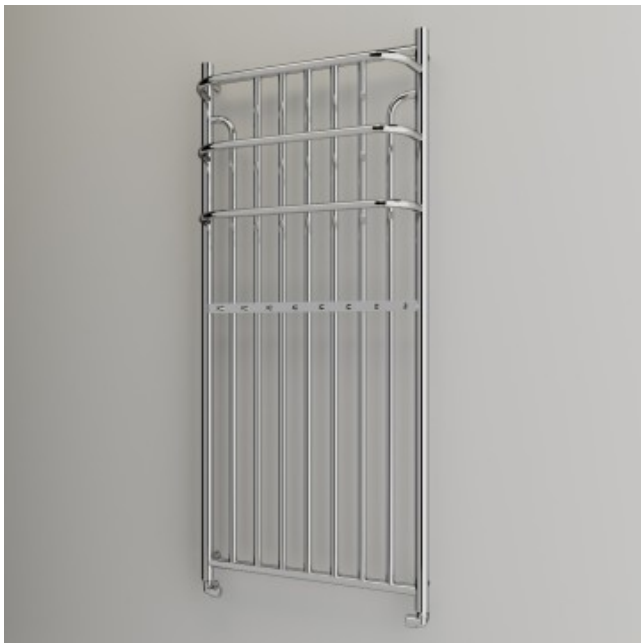

Link do produktu: <https://kaldekor.pl/grzejnik-minas-2-chrom-imers-szer-430mm-wys-1000mm-368w-p-81.html>

Grzejnik Minas 2 Chrom Imers szer. 430mm wys. 1000mm 368W

Cena brutto	1 484,00 zł
Cena poprzednia	1 528,96 zł
Dostępność	Dostępny
Standardowy czas wysyłki	7 - 14 dni roboczych
Numer katalogowy	4a48c8f580a35eeca6ca8 0d759fa876b
Kod producenta	Imers_80

Opis produktu

Grzejnik ozdobny Minas 2 Chrom

Grzejnik ten charakteryzuje się trzema wygiętymi w łuk dipolami na ręczniki oraz rzędem wieszaków. Minas dobrze prezentuje się zwłaszcza w nowoczesnym wnętrzu, ale będzie on stanowił ciekawy akcent także w tradycyjnej aranżacji łazienki. Dlatego podstawowym wyznacznikiem zaaranżowania łazienki jest grzejnik który spełni funkcje przed nim postawione.

- współpracuje z grzałką elektryczną (prawa strona)

Dostępne pokrycia:

- chrom błyszczący

Składając zamówienie proszę w polu "Uwagi" wpisać np. "chrom błyszczący"

Moc grzejników galwanizowanych jest niższa o ok. 25%.