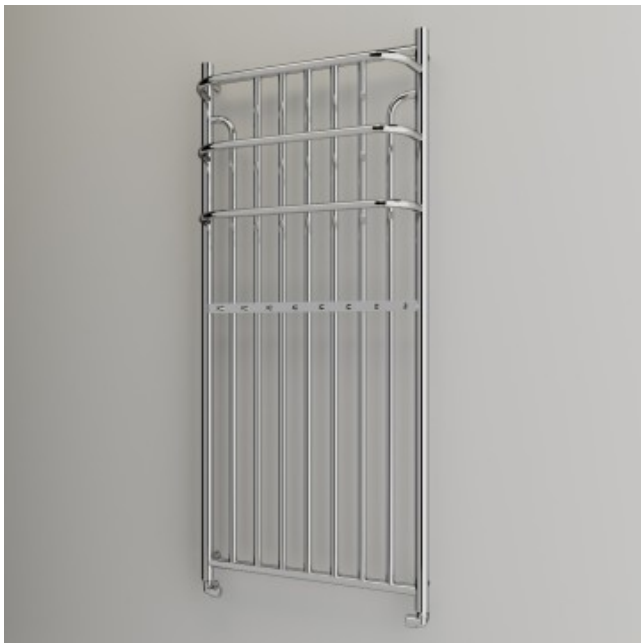

Link do produktu: <https://kaldekor.pl/grzejnik-minas-1-chrom-imers-szer-430mm-wys-800mm-306w-p-78.html>

Grzejnik Minas 1 Chrom Imers szer. 430mm wys. 800mm 306W

Cena brutto	1 389,00 zł
Cena poprzednia	1 431,10 zł
Dostępność	Dostępny
Standardowy czas wysyłki	7 - 14 dni roboczych
Numer katalogowy	5bad8def76c158024831c 826aa315aaa
Kod producenta	Imers_77

Opis produktu

Grzejnik ozdobny Minas 1 Chrom

Grzejnik ten charakteryzuje się trzema wygiętymi w łuk dipolami na ręczniki oraz rzędem wieszaków. Minas dobrze prezentuje się zwłaszcza w nowoczesnym wnętrzu, ale będzie on stanowił ciekawy akcent także w tradycyjnej aranżacji łazienki. Dlatego podstawowym wyznacznikiem zaaranżowania łazienki jest grzejnik który spełni funkcje przed nim postawione.

- współpracuje z grzałką elektryczną (prawa strona)

Dostępne pokrycia:

- chrom błyszczący

Składając zamówienie proszę w polu "Uwagi" wpisać np. "chrom błyszczący"

Moc grzejników galwanizowanych jest niższa o ok. 25%.