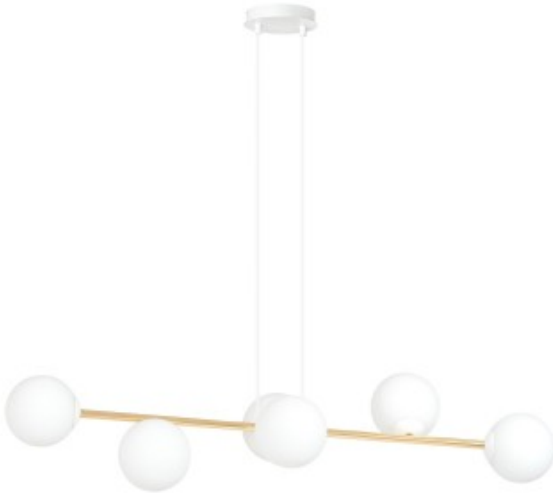

Link do produktu: <https://kaldekor.pl/gravity-6-wh-gold-p-19244.html>

Lampa wisząca GRAVITY 6 WH GOLD - Emibig

Nasza cena brutto	473,00 zł
Cena katalogowa producenta brutto	599,00 zł
Dostępność	Dostępny
Czas wysyłki	14 dni
Numer katalogowy	5901738889866
Kod producenta	1242/6
Kod EAN	5901738889866

Opis produktu

Ta kolekcja lamp sufitowych to idealne połączenie minimalistycznego stylu z dodatkiem złota glamour, co nadaje im wyjątkowego uroku i elegancji. Lampy te są idealne do aranżacji nowoczesnych, jak i klasycznych, dodając pomieszczeniom charakteru i tworząc niepowtarzalny klimat elegancji. Lampy sufitowe GRAVITY wykonane są z materiałów najwyższej jakości, co gwarantuje nie tylko trwałość, ale także doskonały wygląd przez długi czas. Złote dodatki doskonale kontrastują z minimalistyczną formą lampy, dodając wnętrzu blasku i ożywiając go. Dostępna w wersji czarnej lub białej, na 6 lub 8 źródeł światła. Produkt w 100% polski.

- Regulowana wysokość: Tak
- Materiał: Stal lakierowana. szkło
- Kolor lampy: Biały.Złoty
- Kolor klosza: Biały
- Średnica klosza: 14
- Długość lampy: 100
- Szerokość lampy: 110
- Żarówki: 6
- Oprawka: E14
- Moc: 10W MAX LED
- SZEROKOŚĆ KARTONU [cm]: 115
- GŁĘBOKOŚĆ KARTONU [cm]: 30
- WYSOKOŚĆ KARTONU [cm]: 35
- OPRAWKA: E14
- Waga: 5,8 kg