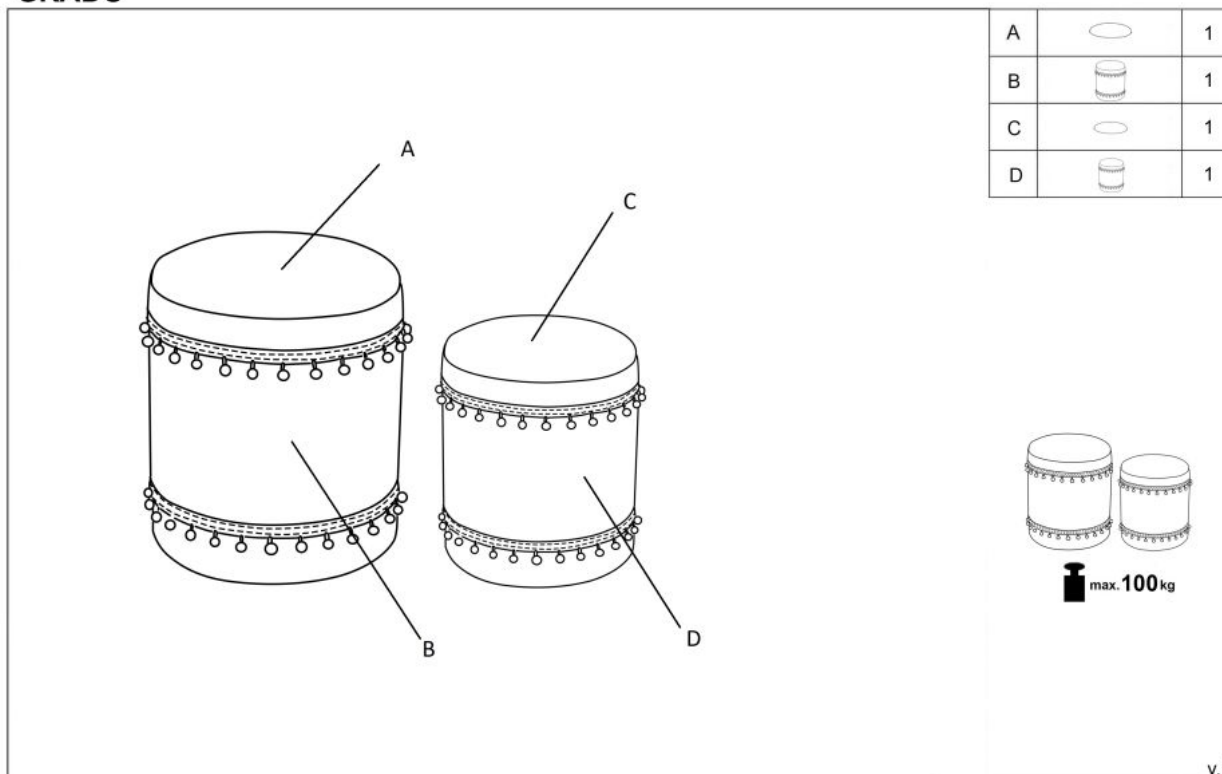

Instrukcja montażu Grado 2

Instrukcja montażu Grado 2

GRADO

HALMAR Sp. z o.o.