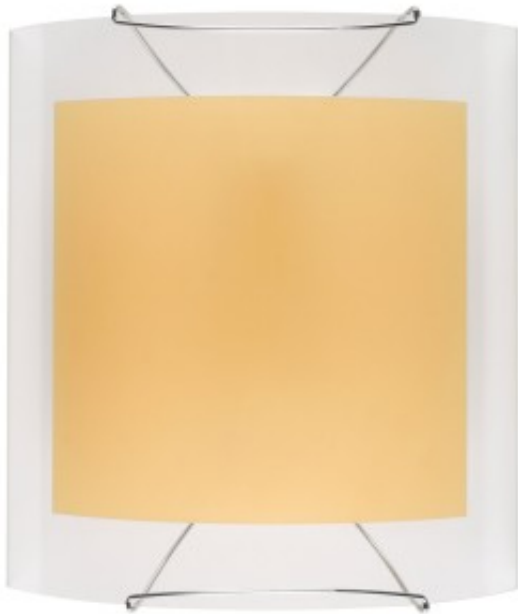

Link do produktu: <https://kaldekor.pl/gift-kinkiet-e27-1x60w-bezowy-candellux-p-32467.html>

Gift Kinkiet E27, 1X60W Beżowy Candellux

Nasza cena brutto	30,00 zł
Dostępność	Dostępny
Czas wysyłki	48 godzin
Numer katalogowy	5906714709190
Kod producenta	10-09190
Kod EAN	5906714709190

Opis produktu

GIFT KINKIET E27, 1X60W BEŻOWY Candellux

- **Głębokość:** 9
- **Szerokość:** 25,5
- **Wysokość:** 28,5
- **Waga:** 0,85 kg
- **Ilość źródeł światła:** 1
- **Rodzaj gniazda:** 1xE27
- **Kolor:** beżowy
- **Led zintegrowany:** nie
- **Materiał:** podstawa stalowa, klosz szklany
- **Zawiera źródło światła:** nie
- **Wymiary opakowania:** 32x9x32