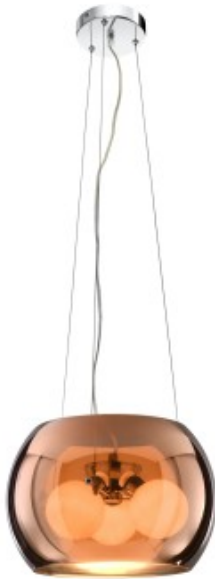

Link do produktu: <https://kaldekor.pl/gemo-zwis-30-3x40w-g9-szklany-zloty-p-18575.html>

Gemo Lampa Wisząca 30 3X40W G9 Szklany Złoty Candellux

Nasza cena brutto	325,00 zł
Cena katalogowa producenta brutto	388,00 zł
Dostępność	Dostępny
Czas wysyłki	48 godzin
Numer katalogowy	5906714825104
Kod producenta	31-25104
Kod EAN	5906714825104

Opis produktu

GEMO LAMPА WISZĄCА 30 3X40W G9 SZKLANY ZŁOTY Candellux

- **Głębokość:** 30
- **Szerokość:** 30
- **Wysokość:** 100
- **Waga:** 2,10 kg
- **Ilość źródeł światła:** 3
- **Rodzaj gniazda:** 3xG9
- **Kolor:** złoty
- **Led zintegrowany:** nie
- **Materiał:** zawiesie stalowe, klosz szklany
- **Zawiera źródło światła:** nie
- **Wymiary opakowania:** 36x36x26