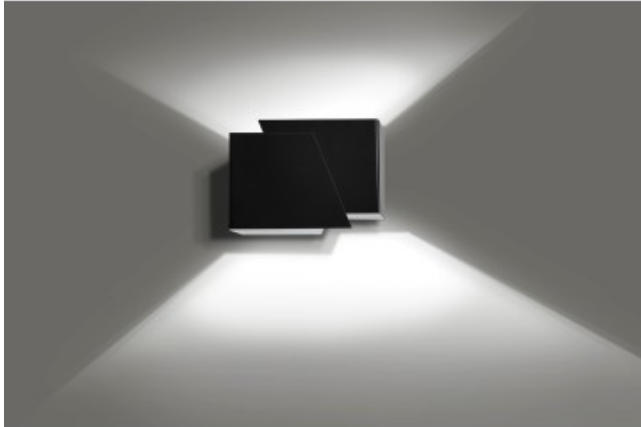

Kinkiet FROST BLACK

Nasza cena brutto	86,00 zł
Cena katalogowa producenta brutto	109,00 zł
Dostępność	Dostępny
Czas wysyłki	4 - 6 dni roboczych
Numer katalogowy	5901738888234
Kod producenta	940/2
Kod EAN	5901738888234

Opis produktu

FROST to kolekcja minimalistycznych kinkietów, które wyróżniają się unikalnym designem. Dzięki delikatnemu natężeniu światła, wprowadzają niepowtarzalny nastrój do pomieszczenia. Kinkiety te są niezwykle proste w formie, jednocześnie niebanalne i stylowe. Idealnie sprawdzą się do oświetlenia schodów, korytarza, przedpokoju oraz jako dodatkowe, nastrojowe oświetlenie w salonie czy sypialni. Dzięki swej prostocie i klasycznym kształtom, doskonale komponują się z różnymi aranżacjami wnętrz. Kinkiet FROST jest dostępny w dwóch kolorach: białym i czarnym. To polski produkt, który gwarantuje wysoką jakość wykonania.

- Kolor klosza: N/D
- Średnica klosza: N/D
- Kolor lampy: Czarny
- Długość lampy: 13
- Żarówki: 1
- Oprawka: G9
- Watt: 8W MAX LED